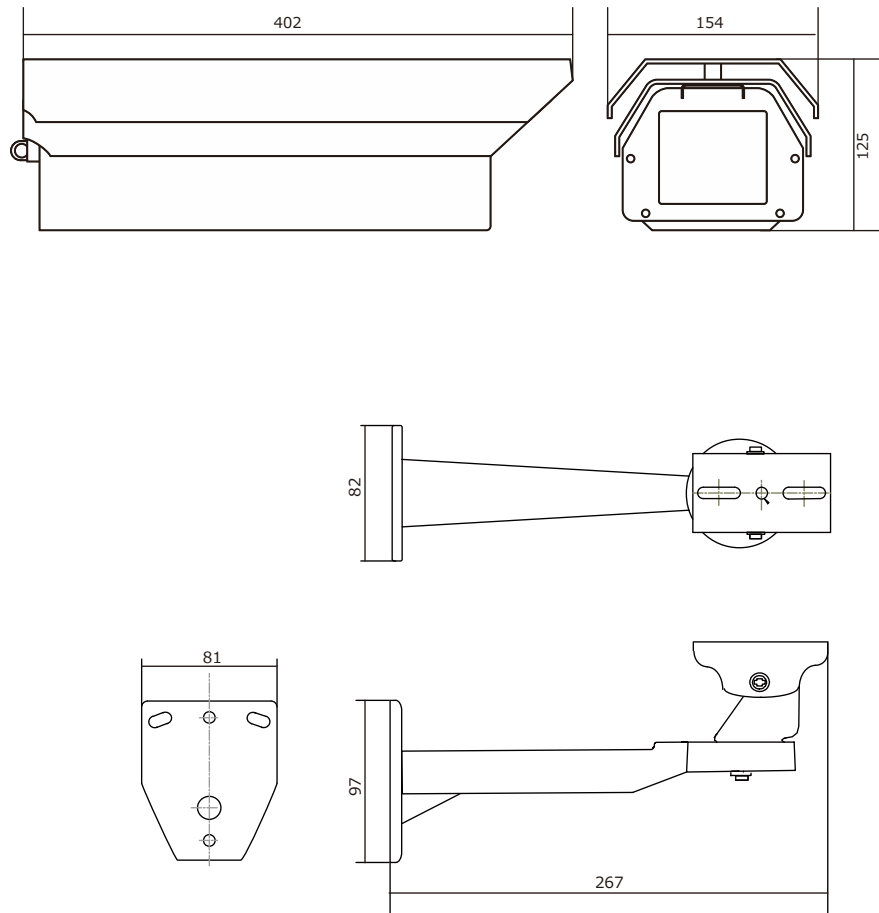

■外形図

品名	街頭防犯カメラシステム(ハウジング一体型)	品番	TH-RW4721IP(500GB)	No,	1/2
----	-----------------------	----	--------------------	-----	-----

※製品の仕様は予告無く変更となる場合があります。

■仕様

型番		TH-RW4721IP
カメラ	イメージセンサー	1/3インチ プログレッシブスキャンCMOS
	解像度	400万画素 2592(H)×1520(V)
	レンズ	メガピクセルバリアフォーカルレンズ 3~10.5mm
	水平画角	78°~31°
	最低被写体照度	カラー 0.03Lux / 白黒 0.02Lux
	シャッタースピード	自動 / 手動(1/5~1/16000秒)
	ホワイトバランス	自動 / 手動
	ブライバシーマックス	8エリア
	その他機能	WDR、逆光補正、デイナイト、電子感度アップ、デフォグ
	集音マイク	内蔵
録画	記録媒体	SSD500GB
	画像圧縮方式	H.265 / H.264
	音声圧縮	G.711
	録画解像度	2560×1440 / 1920×1080 / 1280×720 / 640×360
	録画フレームレート	1~30フレーム/秒
	録画モード	常時録画、スケジュール録画、モーション録画
無線LAN	規格	IEEE802.11 ac/a/b/g/n
	伝送速度	5GHz:最大433Mbps / 2.4GHz:最大300Mbps
	暗号化	WEP / WPA / WPA2
	周波数帯域	2.4GHz / 5GHz(W52)
その他機能	セキュリティ	SPIファイアウォール、アクセスコントロール IP&MACアドレスバインディング、アプリケーションレイヤーゲートウェイ
	時刻同期	—
	映像確認	無線LAN
	バックアップ	専用アプリケーション FTPダウンロード
異常表示	録画異常時にLED点灯	
ライブ映像/録画再生アプリケーション	対応OS(PC用)	Windows7(32/64bit)、Windows8/8.1(32/64bit)、Windows10(32/64bit)
	対応OS(スマートフォン用)	ios / Android
	セキュリティ	ユーザー名、パスワードによる認証
録画再生用アプリケーション 対応OS	Windows7(32/64bit)、Windows8/8.1(32/64bit)、Windows10(32/64bit)	
保護等級	IP66	
動作温度、湿度	-10℃~ 50℃、10%~ 90% (結露無きこと)	
電源	AC100V 50/60Hz	
消費電力	20W	
外形寸法	154(W)×245(H)×480(D)mm ※取付金具を含む	
質量	約4kg	

品名	街頭防犯カメラシステム(ハウジング一体型)	品番	TH-RW4721IP(500GB)	No,	2/2
----	-----------------------	----	--------------------	-----	-----

※製品の仕様は予告無く変更となる場合があります。