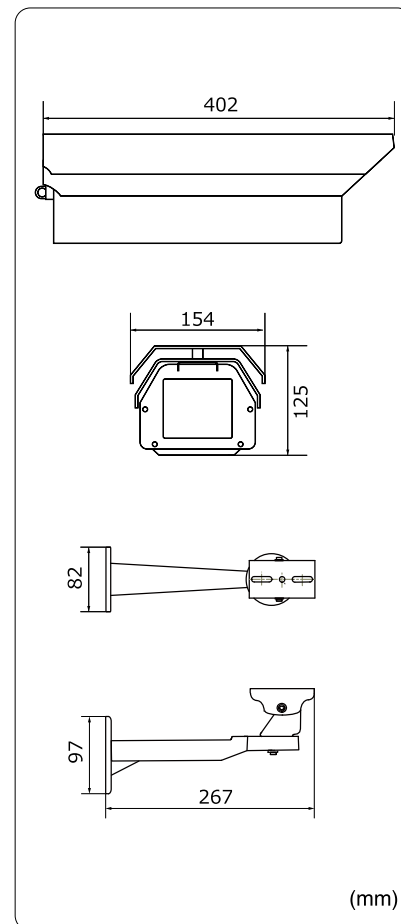

SSD録画機能付きカメラ

TH-RW4721P 1080p

本体希望小売価格  
オープンプライス

- 1080p 録画
- SSD
- H.265
- 上書き録画
- 死活確認LED
- ローカルWiFi
- BLC 逆光補正
- WDR
- DAY&NIGHT
- 屋外 IP66
- AC 100V

映像確認アプリケーション

PC

モバイル

運用イメージ

品番	TH-RW4721P	
カメラ	イメージセンサー	1/3インチ プログレッシブスキャンCMOS
	解像度	400万画素 2592(H)×1520(V)
	レンズ	メガピクセルバリアフォーカルレンズ 3~10.5mm
	水平画角	78°~31°
	最低被写体照度	カラー 0.03Lux / 白黒 0.02Lux
	シャッタースピード	自動 / 手動(1/5~1/16,000秒)
	ホワイトバランス	自動 / 手動
	プライバシーマスク	8エリア
	その他機能	WDR、逆行補正、デイナイト、電子感度アップ、デフォグ
	集音マイク	内蔵
録画	記録媒体	SSD240GB
	画像圧縮方式	H.265 / H.264
	音声圧縮	G.711
	録画解像度	2592×1520 / 2560×1440 / 2304×1296 / 1920×1080 / 1280×720 / 640×360
	録画フレームレート	1~30フレーム/秒
無線LAN	録画モード	常時録画、スケジュール録画、モーション録画
	規格	IEEE802.11 ac/a/b/g/n
	伝送速度	最大433Mbps
	周波数帯域	5.2GHz/2.4GHz
その他機能	セキュリティ	SPIファイアウォール、アクセスコントロール、IP&MACアドレスバインディング、アプリケーションレイヤーゲートウェイ
	時刻同期	-
	映像確認	無線LAN/有線LAN(オプション)
	バックアップ	専用アプリケーション、FTPダウンロード
	LED表示	録画異常時にLED点灯
ライブ映像/録画再生アプリケーション	対応OS(PC用)	Windows7(32/64bit)、Windows8/8.1(32/64bit)、Windows10(32/64bit)
	対応OS	iOS / Android
	セキュリティ	ユーザー名、パスワードによる認証
録画再生アプリケーション	Windows7(32/64bit)、Windows8/8.1(32/64bit)、Windows10(32/64bit)	
保護等級	IP66	
動作温度、湿度	-10℃~50℃、10%~90%(結露無きこと)	
電源	AC100V 50/60Hz	
消費電力	20W	
外形寸法	154(W)×245(H)×480(D)mm※取付金具含む	
質量	約4kg	