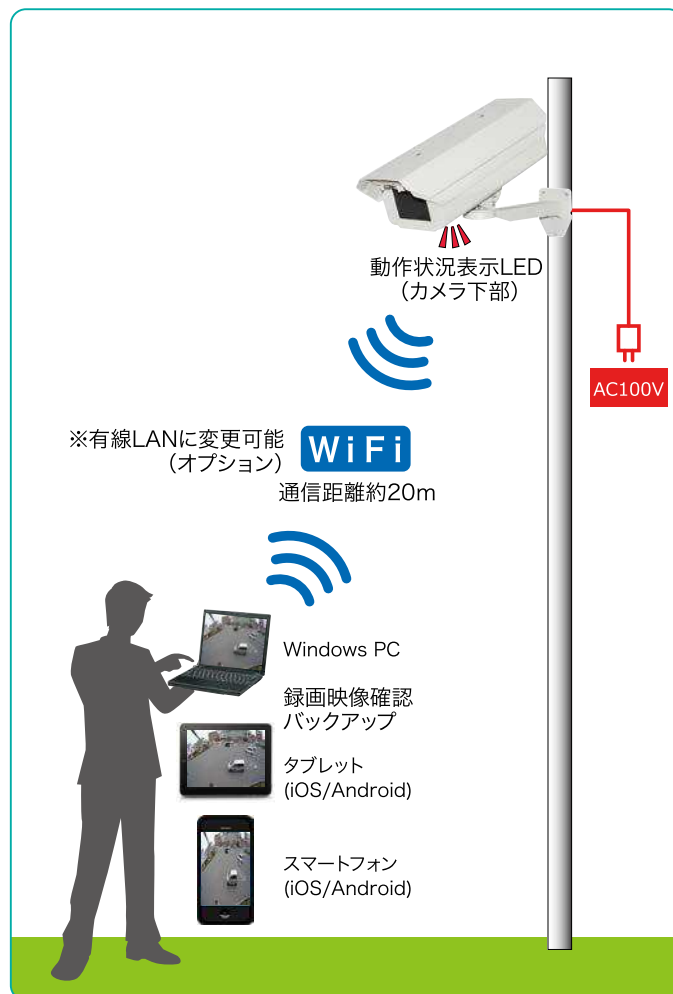

SSD録画機能付きカメラ

TH-RW4721P 1080p

本体希望小売価格  
オープンプライス

- 1080p 録画
- SSD
- H.265
- 上書き録画
- 死活確認LED
- ローカルWiFi
- BLC 逆光補正
- WDR
- DAY&NIGHT
- 屋外 IP66
- AC 100V

映像確認アプリケーション

PC

モバイル

運用イメージ

品番	TH-RW4721P	
カメラ	イメージセンサー	1/3インチ プログレッシブスキャンCMOS
	解像度	400万画素 2592(H)×1520(V)
	レンズ	メガピクセルバリアフォーカルレンズ 3~10.5mm
	水平画角	78°~31°
	最低被写体照度	カラー 0.03Lux / 白黒 0.02Lux
	シャッタースピード	自動 / 手動(1/5~1/16,000秒)
	ホワイトバランス	自動 / 手動
	プライバシーマスク	8エリア
	その他機能	WDR、逆行補正、デイナイト、電子感度アップ、デフォグ
	集音マイク	内蔵
録画	記録媒体	SSD240GB
	画像圧縮方式	H.265 / H.264
	音声圧縮	G.711
	録画解像度	2592×1520 / 2560×1440 / 2304×1296 / 1920×1080 / 1280×720 / 640×360
	録画フレームレート	1~30フレーム/秒
無線LAN	録画モード	常時録画、スケジュール録画、モーション録画
	規格	IEEE802.11 ac/a/b/g/n
	伝送速度	最大433Mbps
	周波数帯域	5.2GHz/2.4GHz
その他機能	セキュリティ	SPIファイアウォール、アクセスコントロール、IP&MACアドレスバインディング、アプリケーションレイヤーゲートウェイ
	時刻同期	-
	映像確認	無線LAN/有線LAN(オプション)
	バックアップ	専用アプリケーション、FTPダウンロード
	LED表示	録画異常時にLED点灯
ライブ映像/録画再生アプリケーション	対応OS(PC用)	Windows7(32/64bit)、Windows8/8.1(32/64bit)、Windows10(32/64bit)
	対応OS	iOS / Android
	セキュリティ	ユーザー名、パスワードによる認証
録画再生アプリケーション	Windows7(32/64bit)、Windows8/8.1(32/64bit)、Windows10(32/64bit)	
保護等級	IP66	
動作温度、湿度	-10℃~50℃、10%~90%(結露無きこと)	
電源	AC100V 50/60Hz	
消費電力	20W	
外形寸法	154(W)×245(H)×480(D)mm※取付金具含む	
質量	約4kg	