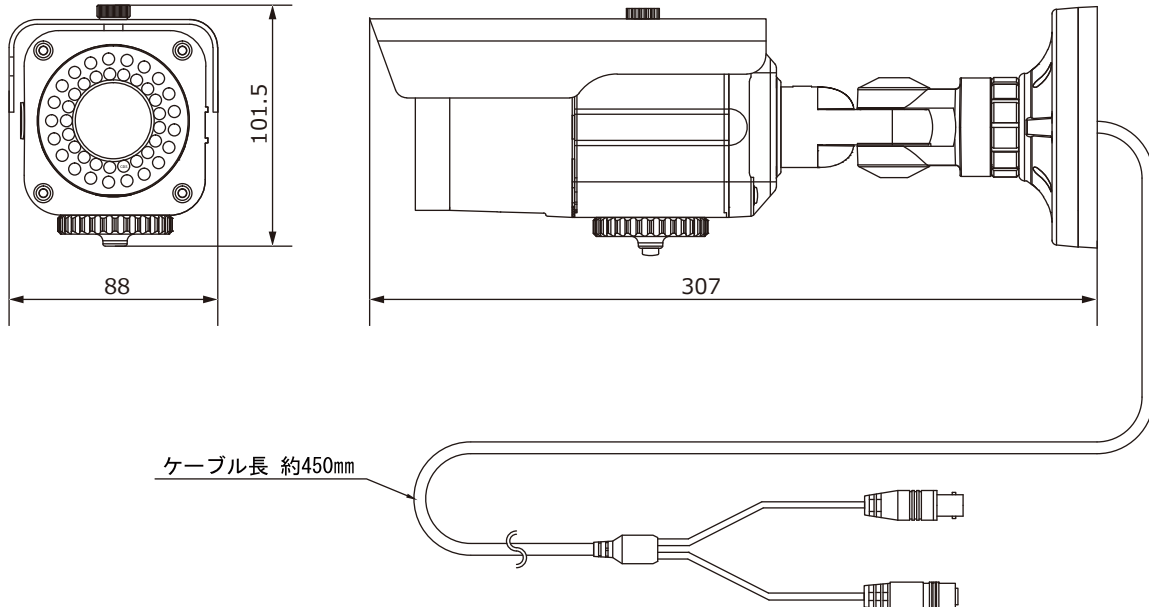

■外形図

単位:mm

<カメラ取付ベース>

品名	SDカード録画機能付カメラ	品番	TH-RW2201SD	No,	1/2
----	---------------	----	-------------	-----	-----

※製品の仕様は予告無く変更となる場合があります。

■仕様

	品番	TH-RW2201SD	
カメラ部	イメージセンサー	1/2.8インチ カラーCMOS	
	解像度	1920×1080	
	映像出力	CVBS×1ch(BNC)	
	レンズ	2.8~12mm 電動バリフォーカルレンズ	
	画角	水平 111°~32.86°、垂直 54°~18.5°	
	最低被写体照度	カラー 0.0001Lux 白黒 0Lux ※赤外線照射時	
	赤外線LED / 照射距離	有り / 約40m	
	シャッタースピード	自動 / 手動(1/30~1/30,000)	
	デナイト	自動 / カラー / 白黒 / EXT	
	ノイズリダクション	低 / 中 / 高 / OFF	
	電子感度アップ	ON / OFF (×2~×32倍)	
	オートゲインコントロール	10段階	
	ホワイトバランス	ATW / AWB / AWC / 手動	
	逆光補正	WDR / BLC / HSBLC / OFF	
	プライバシーマスク	ON / OFF (最大4エリア)	
その他機能	モーション検知、映像反転、カメラタイトル、デジタルズーム、		
録画部	記録メディア	SDカード 512GB(最大)	
	圧縮方式	H.264 AVIファイル	
	録画解像度	1920×1080	最大25フレーム
	録画フレーム数	1280×720	最大30フレーム
	画質	3段階	
	録画モード	手動 / 予約(動作検出、連続)	
	パスワード機能	あり(PCIによるカード内データ再生時にパスワード認証が必要)	
	上書き機能	あり	
	再生方法	再生/早送り/巻き戻し/一時停止/コマ送り/コマ戻し	
	再生速度	1/2/4/8/16/32倍速	
	その他機能	録画状態表示LED付	
電源、消費電流	DC12V±10% 500mA(最大)		
保護等級	IP66		
使用温度範囲	-10℃~50℃		
使用湿度範囲	90&RH以下(但し結露のないこと)		
外形寸法	88(W)×101.5(H)×307(D)mm ※カバーを含む		
質量	約1.3g		
付属品	取扱説明書、ビス、六角レンチ、リモコン、ACアダプター		

品名	SDカード録画機能付カメラ	品番	TH-RW2201SD	No,	2/2
----	---------------	----	-------------	-----	-----

※製品の仕様は予告無く変更となる場合があります。

株式会社東邦技研