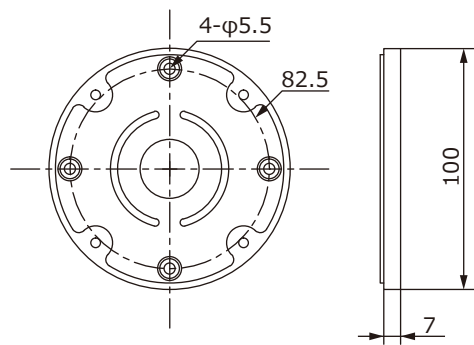

■外形図

単位:mm

<カメラ取付ベース>

品名	SDカード録画機能付カメラ	品番	TH-RW2201SD	No,	1/2
----	---------------	----	-------------	-----	-----

※製品の仕様は予告無く変更となる場合があります。

■仕様

	品番	TH-RW2201SD	
カメラ部	イメージセンサー	1/2.8インチ カラーCMOS	
	解像度	1920×1080	
	映像出力	CVBS×1ch(BNC)	
	レンズ	2.8~12mm 電動バリフォーカルレンズ	
	画角	水平 111°~32.86°、垂直 54°~18.5°	
	最低被写体照度	カラー 0.0001Lux 白黒 0Lux ※赤外線照射時	
	赤外線LED / 照射距離	有り / 約40m	
	シャッタースピード	自動 / 手動(1/30~1/30,000)	
	デナイト	自動 / カラー / 白黒 / EXT	
	ノイズリダクション	低 / 中 / 高 / OFF	
	電子感度アップ	ON / OFF (×2~×32倍)	
	オートゲインコントロール	10段階	
	ホワイトバランス	ATW / AWB / AWC / 手動	
	逆光補正	WDR / BLC / HSBLC / OFF	
	プライバシーマスク	ON / OFF (最大4エリア)	
その他機能	モーション検知、映像反転、カメラタイトル、デジタルズーム、		
録画部	記録メディア	SDカード 512GB(最大)	
	圧縮方式	H.264 AVIファイル	
	録画解像度	1920×1080	最大25フレーム
	録画フレーム数	1280×720	最大30フレーム
	画質	3段階	
	録画モード	手動 / 予約(動作検出、連続)	
	パスワード機能	あり(PCIによるカード内データ再生時にパスワード認証が必要)	
	上書き機能	あり	
	再生方法	再生/早送り/巻き戻し/一時停止/コマ送り/コマ戻し	
	再生速度	1/2/4/8/16/32倍速	
	その他機能	録画状態表示LED付	
電源、消費電流	DC12V±10% 500mA(最大)		
保護等級	IP66		
使用温度範囲	-10℃~50℃		
使用湿度範囲	90&RH以下(但し結露のないこと)		
外形寸法	88(W)×101.5(H)×307(D)mm ※カバーを含む		
質量	約1.3g		
付属品	取扱説明書、ビス、六角レンチ、リモコン、ACアダプター		

品名	SDカード録画機能付カメラ	品番	TH-RW2201SD	No,	2/2
----	---------------	----	-------------	-----	-----

※製品の仕様は予告無く変更となる場合があります。

株式会社東邦技研