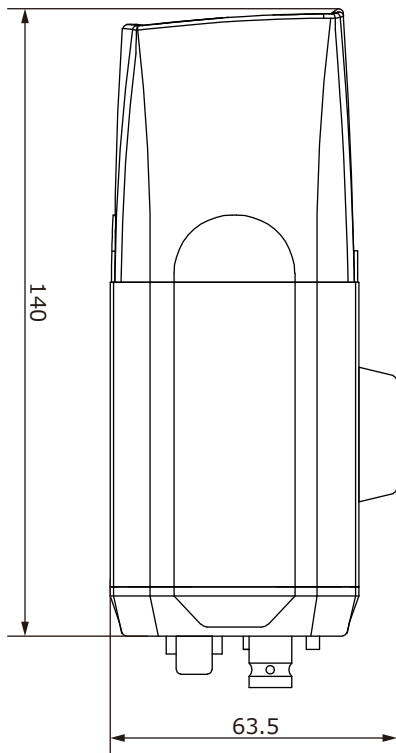

■外形図

単位:mm

品名	カラーカメラ	品番	TH-AHDS940VP	No,	1/2
----	--------	----	--------------	-----	-----

※製品の仕様は予告無く変更となる場合があります。

■仕様

品番	TH-AHDS940VP
イメージセンサー	1/2.8インチ カラー-CMOS
有効画素数	200万画素 1920(H)×1080(V)
映像出力	AHD / TVI / CVBS ※切替可能
解像度	AHD/TVI(1920×1080) / CVBS(550TVL)
同期方式	内部同期
赤外線、照射距離	—
レンズ	2.8~12mm 電動バリフォーカルレンズ
画角	水平 94°~35°、垂直 53°~20°
最低被写体照度	カラー 0.02Lux (電子感度8倍時)
シャッタースピード	自動、フリッカーレス、手動(1/30~1/50,000)
オートゲインコントロール	自動、LEVEL(1~10)
ホワイトバランス	自動 / 自動2 / ワンプッシュ / マニュアル
デイナイト	カラー / 白黒 / 自動 / 外部制御
電子感度アップ	OFF / ON(最大32倍)
逆光補正	OFF / ハイライト補正 / バックライト補正 / WDR ※WDR動作時はCVBS(NTSC/PAL)出力はOFFになります。
D-WDR	OFF / 低 / 中 / 高
3Dノイズリダクション	OFF / 低 / 中 / 高
悪環境画像補正機能	OFF / ON(自動 / 手動)
その他機能	モーション検知、プライバシーマスク
OSD	日本語/英語
保護等級	—
電源	①電源重畳式(専用コントローラより供給) ②DC12V±10% ※①②は自動判別
消費電流	3W(DC12V 250mA)
使用温度、湿度範囲	-10℃~50℃、90&RH以下(但し結露のないこと)
外形寸法	64(W)×63.5(H)×140(D)mm
質量	265g
付属品	取扱説明書

品名	カラーカメラ	品番	TH-AHDS940VP	No,	2/2
----	--------	----	--------------	-----	-----

※製品の仕様は予告無く変更となる場合があります。