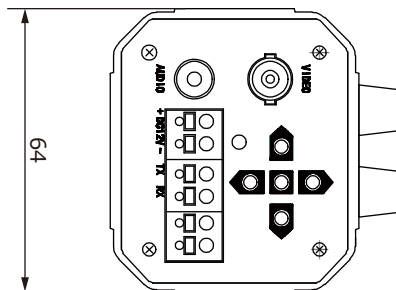

■外形図

単位:mm

品名	カラーカメラ	品番	TH-AHDS940VP	No,	1/2
----	--------	----	--------------	-----	-----

※製品の仕様は予告無く変更となる場合があります。

■仕様

品番	TH-AHDS940VP
イメージセンサー	1/2.8インチ カラー-CMOS
有効画素数	200万画素 1920(H)×1080(V)
映像出力	AHD / TVI / CVBS ※切替可能
解像度	AHD/TVI(1920×1080) / CVBS(550TVL)
同期方式	内部同期
赤外線、照射距離	—
レンズ	2.8~12mm 電動バリフォーカルレンズ
画角	水平 94°~35°、垂直 53°~20°
最低被写体照度	カラー 0.02Lux (電子感度8倍時)
シャッタースピード	自動、フリッカーレス、手動(1/30~1/50,000)
オートゲインコントロール	自動、LEVEL(1~10)
ホワイトバランス	自動 / 自動2 / ワンプッシュ / マニュアル
デイナイト	カラー / 白黒 / 自動 / 外部制御
電子感度アップ	OFF / ON(最大32倍)
逆光補正	OFF / ハイライト補正 / バックライト補正 / WDR ※WDR動作時はCVBS(NTSC/PAL)出力はOFFになります。
D-WDR	OFF / 低 / 中 / 高
3Dノイズリダクション	OFF / 低 / 中 / 高
悪環境画像補正機能	OFF / ON(自動 / 手動)
その他機能	モーション検知、プライバシーマスク
OSD	日本語/英語
保護等級	—
電源	①電源重畳式(専用コントローラより供給) ②DC12V±10% ※①②は自動判別
消費電流	3W(DC12V 250mA)
使用温度、湿度範囲	-10℃~50℃、90&RH以下(但し結露のないこと)
外形寸法	64(W)×63.5(H)×140(D)mm
質量	265g
付属品	取扱説明書

品名	カラーカメラ	品番	TH-AHDS940VP	No,	2/2
----	--------	----	--------------	-----	-----

※製品の仕様は予告無く変更となる場合があります。