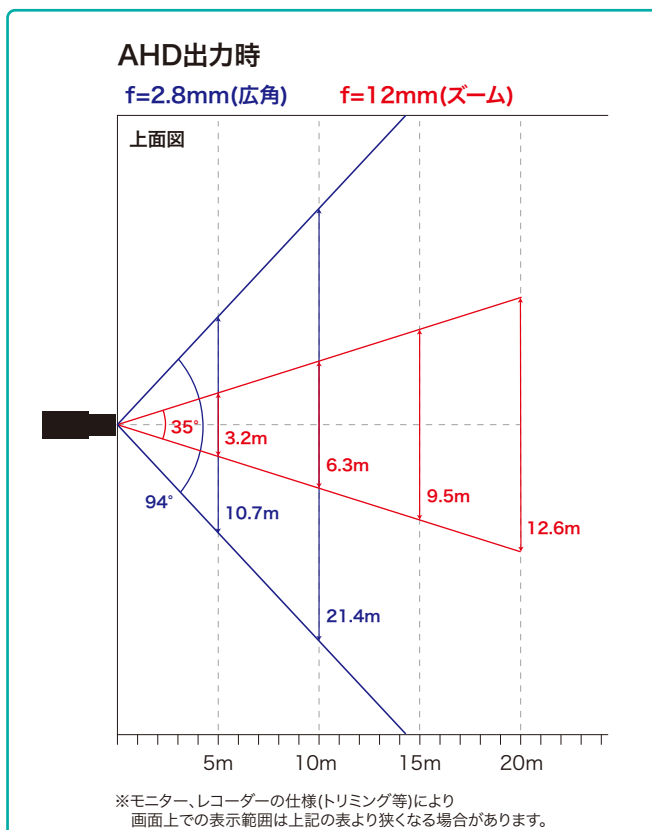

■ 水平画角

製品仕様

品番	TH-AHDD940VP
イメージセンサー	1/2.8インチ カラーCMOS
有効画素数	200万画素 1920(H)×1080(V)
映像出力	AHD / TVI / CVBS ※切替可能
解像度	AHD/TVI(1920×1080) / CVBS(550TVL)
同期方式	内部同期
赤外線、照射距離	—
レンズ	2.8~12mm 電動パフォーカルレンズ
画角	水平 94°~35°、垂直 53°~20°
最低被写体照度	カラー 0.02Lux (電子感度8倍時)
シャッタースピード	自動、フリッカーレス、手動(1/30~1/50,000)
オートゲインコントロール	自動、LEVEL(1~10)
ホワイトバランス	自動 / 自動2 / ワンプッシュ / マニュアル
デナイト	カラー / 白黒 / 自動 / 外部制御
電子感度アップ	OFF / ON(最大32倍)
逆光補正	OFF / ハイライト補正 / バックライト補正 / WDR ※WDR動作時はCVBS(NTSC/PAL)出力はOFFになります。
D-WDR	OFF / 低 / 中 / 高
3Dノイズリダクション	OFF / 低 / 中 / 高
悪環境画像補正機能	OFF / ON(自動 / 手動)
その他機能	モーション検知、プライバシーマスク
OSD	日本語/英語
保護等級	—
電源	①電源重畳式(専用コントローラより供給) ②DC12V±10% ※①②は自動判別
消費電流	3W(DC12V 250mA)
使用温度、湿度範囲	-10°C~50°C、90&RH以下(但し結露のないこと)
外形寸法	130(φ)×105(H)mm
質量	340g
付属品	取扱説明書、DCケーブル、ビス一式

外形寸法図

※製品の仕様及び外観は予告なく変更となる場合があります。

オプション(別売品)

ブラケット

天井埋込金具
TH-SOD210

本体希望小売価格
¥20,000- (税別)

材質 ABS、SUS
ベース色 マンセルN7相当
天井埋込寸法 φ184mm
外形寸法/質量 φ197x67mm / 約270g

ドームカメラ天井吊りブラケット
TH-S502T

接続台数 10台
寸法 320×44×204mm
質量 約2.5kg

電源

AC アダプター
GEO101U-1210

本体希望小売価格
¥4,000- (税別)

定格 DC12V 1.0A
ケーブル長 1.8m
寸法/質量 33x24x46mm /85g

製品・その他に関するお問合せ

お問い合わせ

TEL 03-5816-4678