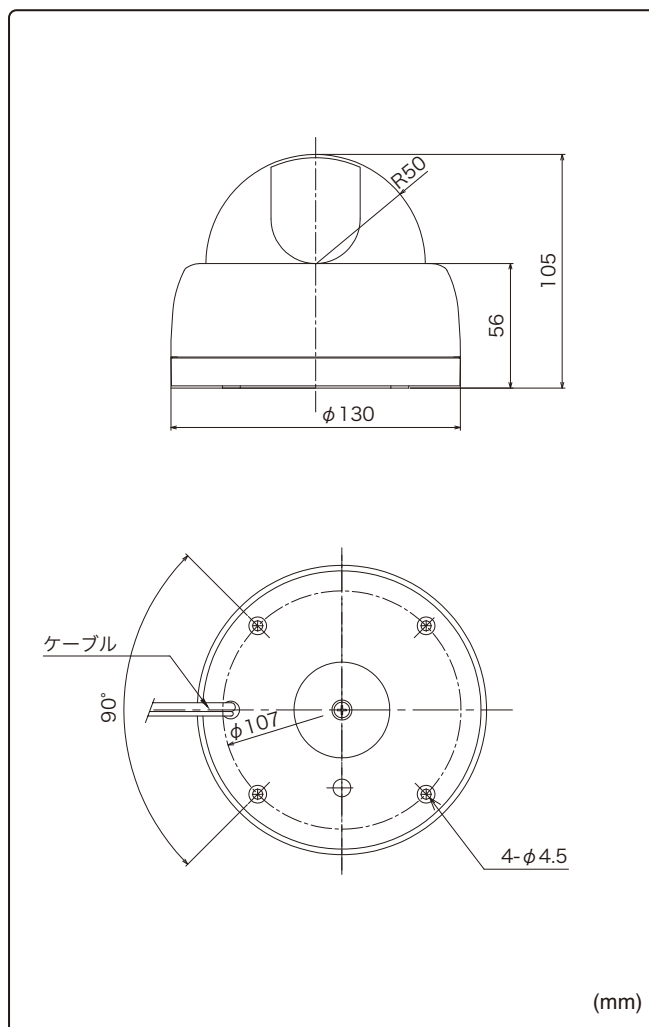

■ 水平画角

製品仕様

品番	TH-AHDD940VP
イメージセンサー	1/2.8インチ カラーCMOS
有効画素数	200万画素 1920(H)×1080(V)
映像出力	AHD / TVI / CVBS ※切替可能
解像度	AHD/TVI(1920×1080) / CVBS(550TVL)
同期方式	内部同期
赤外線、照射距離	—
レンズ	2.8~12mm 電動パフォーカルレンズ
画角	水平 94°~35°、垂直 53°~20°
最低被写体照度	カラー 0.02Lux (電子感度8倍時)
シャッタースピード	自動、フリッカーレス、手動(1/30~1/50,000)
オートゲインコントロール	自動、LEVEL(1~10)
ホワイトバランス	自動 / 自動2 / ワンプッシュ / マニュアル
デナイト	カラー / 白黒 / 自動 / 外部制御
電子感度アップ	OFF / ON(最大32倍)
逆光補正	OFF / ハイライト補正 / バックライト補正 / WDR ※WDR動作時はCVBS(NTSC/PAL)出力はOFFになります。
D-WDR	OFF / 低 / 中 / 高
3Dノイズリダクション	OFF / 低 / 中 / 高
悪環境画像補正機能	OFF / ON(自動 / 手動)
その他機能	モーション検知、プライバシーマスク
OSD	日本語/英語
保護等級	—
電源	①電源重畳式(専用コントローラより供給) ②DC12V±10% ※①②は自動判別
消費電流	3W(DC12V 250mA)
使用温度、湿度範囲	-10°C~50°C、90&RH以下(但し結露のないこと)
外形寸法	130(φ)×105(H)mm
質量	340g
付属品	取扱説明書、DCケーブル、ビス一式

外形寸法図

※製品の仕様及び外観は予告なく変更となる場合があります。

オプション(別売品)

ブラケット

天井埋込金具
TH-SOD210

本体希望小売価格
¥20,000- (税別)

材質 ABS、SUS
ベース色 マンセルN7相当
天井埋込寸法 φ184mm
外形寸法/質量 φ197x67mm / 約270g

ドームカメラ天井吊りブラケット
TH-S502T

接続台数 10台
寸法 320×44×204mm
質量 約2.5kg

電源

AC アダプター
GEO101U-1210

本体希望小売価格
¥4,000- (税別)

定格 DC12V 1.0A
ケーブル長 1.8m
寸法/質量 33x24x46mm /85g

製品・その他に関するお問合せ

お問い合わせ

TEL 03-5816-4678