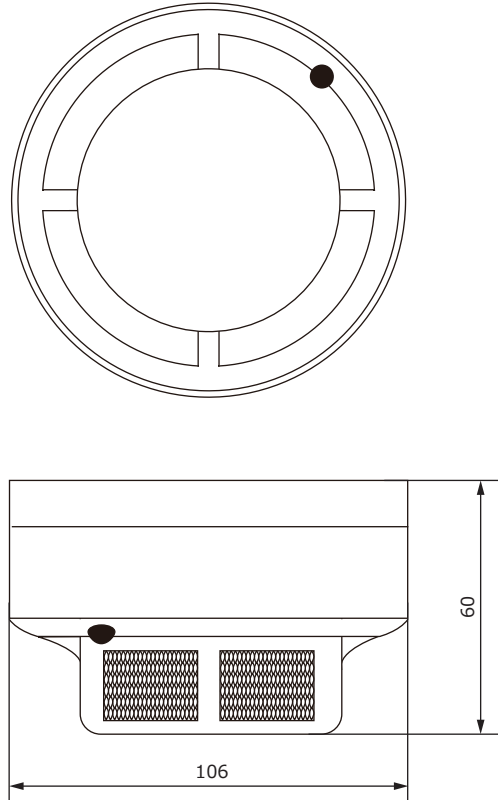

■外形図

■仕様

品番	TH-AHD400
イメージセンサー	1/3インチ カラーCMOS
画素数	243万画素 1984(H)×1225(V)
映像出力	AHD / CVBS ※切替可能
解像度	AHD(1920×1080) / CVBS(850TVL)
同期方式	内部同期
赤外線LED / 照射距離	—
レンズマウント	—
レンズ	3.6mm
画角	水平 76°、垂直 57°
最低被写体照度	0.05Lux ※電子感度アップOFF時
シャッタースピード	1/30~50.000 / 自動 / フリッカーレス
オートゲインコントロール	15段階
ホワイトバランス	自動、手動、プリセット、自動EXT
デイナイト(電子回路式)	カラー / 白黒 / 自動 / EXT
電子感度アップ	ON / OFF (最大30倍)
逆光補正	BLC / D-WDR / HLC
デジタルノイズリダクション	3DNR / 2DNR
その他機能	モーション検知、映像反転(上下左右)、プライバシーマスク(4箇所)、デフォグ、シャープネス、UTC
OSD	日本語 / 英語 / 他
保護等級	—
電源	DC12V
消費電流	120mA
使用温度、湿度範囲	-10℃~50℃、90&RH以下(但し結露のないこと)
外形寸法	106(φ)×60(H)mm
質量	約220g
付属品	取扱説明書、専用レンチ、ビス一式