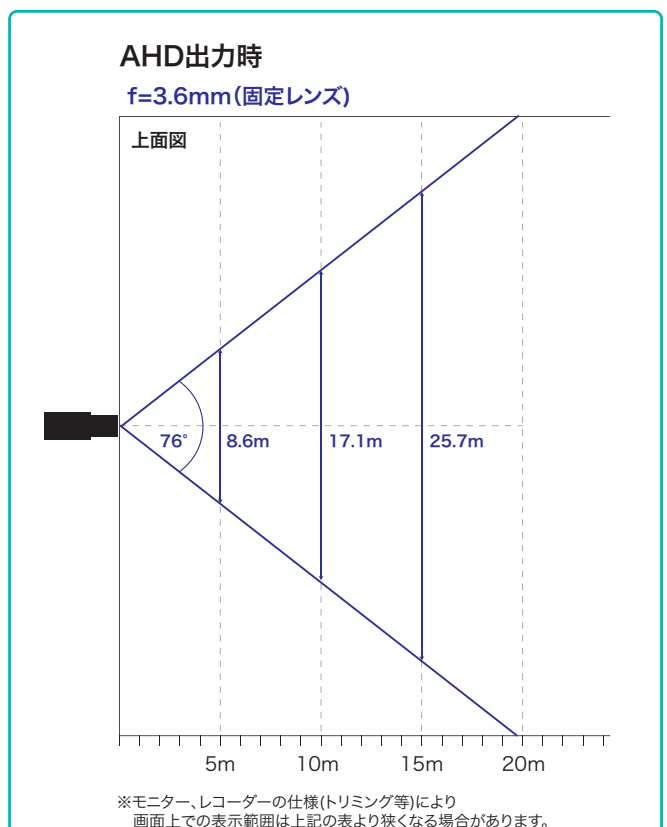

243万画素(1920x1080)の1080p CMOSセンサー搭載モデル。
フルHDの高精細映像を実現。

同軸通信(UTC)による遠隔設定

カメラ設置後、DVRからカメラOSDメニューの設定を行う事が出来ます。
別途、通信線は不要です。※OSDの設定は対応DVRからのみとなります。

AHD/CVBS信号の切替えが可能

カメラの映像出力方式(AHD or CVBS)を切替え可能。

最低被写体照度0.05LUX(電子感度アップOFF時)

プライバシーマスキング(4箇所)

3D DNR / 映像反転(上下左右)

BLC/HLC/D-WDR

電源DC12V

同軸ケーブル伝送距離

3C-2V	300m
5C-FB	500m

水平画角

製品仕様

外形寸法図

※製品の仕様及び外観は予告なく変更となる場合があります。

オプション(別売品)

ブラケット

ドームカメラ天井吊りブラケット
TH-S502T

本体希望小売価格
¥4,000- (税別)
対応ビスピッチ 55~107mm

ドームカメラ壁付金具
TH-E822S

本体希望小売価格
¥10,000- (税別)
材質 アルミ合金
寸法/質量 147x110x183mm /565g
適合カメラ φ130mmまでのドームカメラ