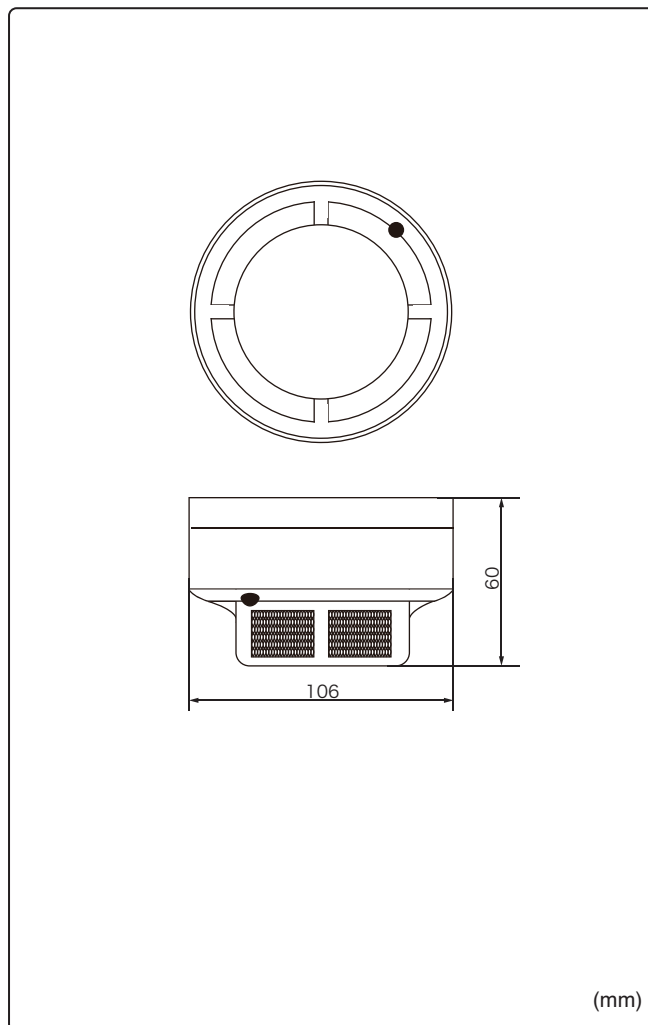

プライバシーマスキング(4箇所)

3D DNR / 映像反転(上下左右)

BLC/HLC/D-WDR

電源DC12V

同軸ケーブル伝送距離

3C-2V	300m
5C-FB	500m

水平画角

製品仕様

外形寸法図

※製品の仕様及び外観は予告なく変更となる場合があります。

オプション(別売品)

ブラケット

ドームカメラ天井吊りブラケット
TH-S502T

本体希望小売価格
¥4,000- (税別)
対応ビスピッチ 55~107mm

ドームカメラ壁付金具
TH-E822S

本体希望小売価格
¥10,000- (税別)
材質 アルミ合金
寸法/質量 147x110x183mm /565g
適合カメラ φ130mmまでのドームカメラ