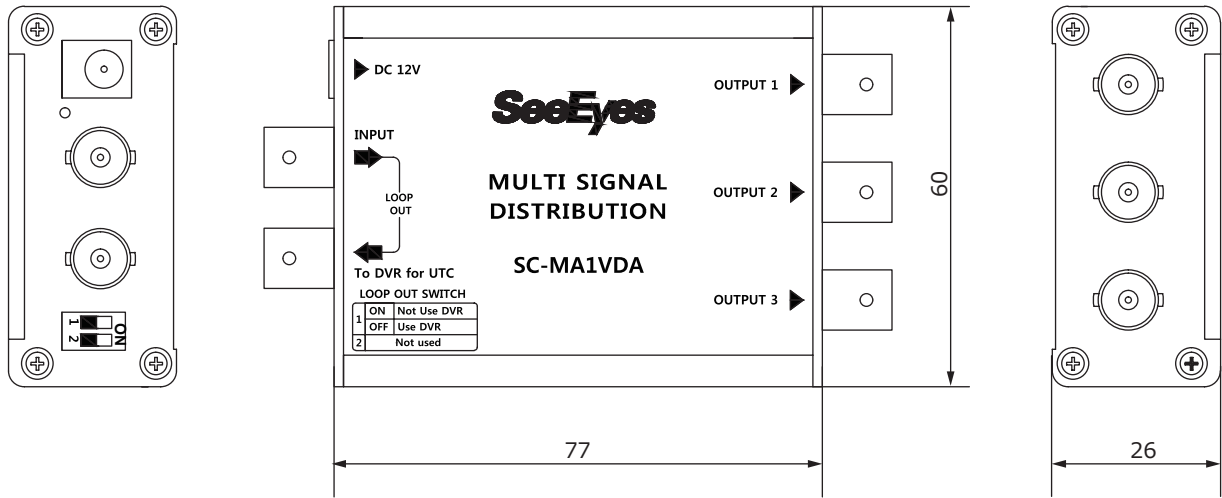

■外形図

■仕様

型番	SC-MA1VDA	
映像入力	1ch(BNC)、AHD1.0/2.0/HD-CVI/HD-TVI/CVBS	
映像出力	4ch(BNC)	
電源	電源	DC12V
	消費電力	0.6W
動作周囲温度、湿度	-15℃～50℃、0%～80% (結露なき事)	
外形寸法	77(W)×26(H)×60(D)mm	
質量	約125g	
付属品	取扱説明書	

品名	AHD 映像分配器(1入力4分配)	品番	SC-MA1VDA	No,	1/1
----	-------------------	----	-----------	-----	-----