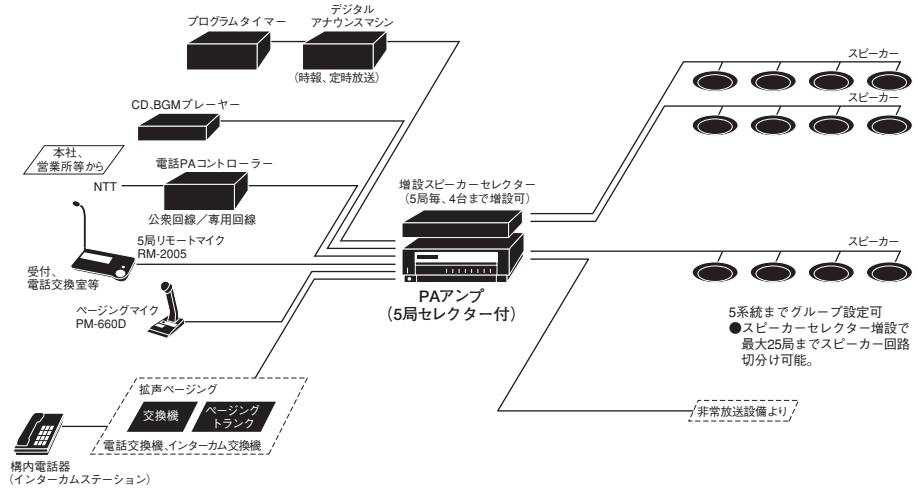

[注] 上記ねじ端子のバリアー間隔...M3:6.4mm, M4:9mm

寸法図

単位mm

※TA-2120R

■システム例

オフィスに

- PAアンプ ●増設スピーカーセクター
- PM-660D・ページングマイク
- RM-2005・5局リモートマイク
- プログラムタイマー ●デジタルアナウンスマシン
- CD-BGMプレーヤー ●電話PAコントローラー
- スピーカー (屋内)

学校・幼稚園に