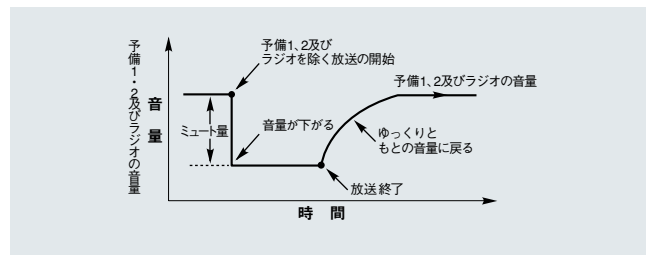

誤って音量を上げすぎても自動的に出力を抑え歪みのない音をつくります。

■スピーカーを最大25回線まで増設可能。

(アンプ本体5回線+スピーカーセレクター20回線)

スピーカーセレクター (SS-2005) を4台つなげば、合計25回線までのスピーカー回線の増設ができます。

■スピーカーを5グループに登録・選択機能。

スピーカーセレクターは、個別選択だけでなく5つのグループに任意の放送系統等を記憶させ使用することもできます。

また、放送内容により、6つの優先順位を設定できます。

■呼び出しチャイム音内蔵。(切換式)

上り・下り音チャイム、上り4音チャイム、2音チャイム、1音チャイムの4種類のチャイム音を内蔵しています。

■非常カット機能内蔵。

非常用カットリレーの内蔵により、非常放送が流れると呼び出し放送あるいは、BGM放送を自動的に遮断できます。

■電話ページング機能内蔵。

電話ページング機能内蔵ですから、既設のPBXのページングトランクと接続すれば、電話からのページングが行えます。2音チャイムを内蔵し、(入、切も可能) アンプの電源の入、切もできます。

■5局スピーカーセレクター及び、5局リレー内蔵。

スピーカー回線用のリレーを5局内蔵していますので、手動操作はもちろん、リモートマイクRM-2005でもスピーカー回線の選択が簡単に行えます。表示は放送されると、どの系統に放送中か、ひとめでわかるLED表示です。

■ミュート回路内蔵。

予備1、2入力はラジオ放送を除くその他の放送が始まると、自動的にミュートされて音量が下がり、放送が終了しますとゆっくりともとの音量に戻ります。