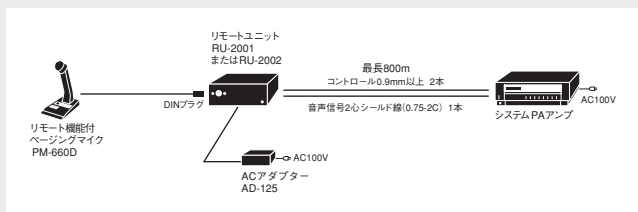

■遠隔リモートもリモートユニットで楽に配線できます。