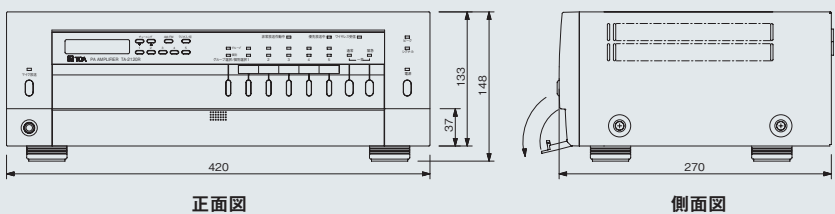

PA AMP SERIES

仕様

*0dB=1V

品番	TA-2030	TA-2060	TA-2120	TA-2030R	TA-2060R	TA-2120R
電源	AC100V 50/60Hz					
定格出力	30W	60W	120W	30W	60W	120W
消費電力	70W	120W	200W	73W	123W	203W
電気用品安全法による消費電力	36W	53W	80W	39W	56W	83W
入	ページングマイク					
	-66dB* 600Ω 不平衡 前面ボリューム付 前面・ホンジャック 後面・DINジャック (何れか一方のみ使用できます)					
	マイク1,2 -66dB* 600Ω 不平衡 前面ボリューム付 ホンジャック (平衡型トランスIT-450取付可能)					
	ライン1,2 -12dB* 600Ω 不平衡 前面ボリューム付 ホンジャック (平衡型トランスIT-450取付可能)					
カ	予備1,2 -12dB* 600Ω 不平衡 前面ボリューム付 RCAピンジャック					
	電話ページング -12dB* 5kΩ 不平衡 背面ボリューム付 M3ねじ端子					
	リモートマイク -12dB* 600Ω 平衡 背面ボリューム付 M3ねじ端子					
	パワーアンプ 0dB* 10kΩ 不平衡 ホンジャック					
出	ワイヤレスチューナー WTU-1710 (別売) を1台装着可					
	スピーカー出力 ハイインピーダンスラインまたは、4Ω、M4ねじ端子					
	5局スピーカーセクター 出力を個別、グループ各5系統放送可能 (通常・緊急一斉放送可)					
カ	録音出力 0dB* 600Ω 不平衡 RCAピンジャック					
	ライン出力 0dB* 600Ω 不平衡 ホンジャック (平衡型トランス取付可能)					
D	DC出力 DC12V 200mA以下 (RM-2005,RU-2001,RU-2002を1台接続可) M3ねじ端子					
歪	率 0.5%以下 (1kHz 定格出力)					
周	波数特性 50Hz~20kHz±3dB					
音	質調整 100Hz,10kHzにて±10dB以上					
S	N比 60dB以上					
制	御入力 非常カット入力 (DC24Vブレイク)、電話ページング制御入力、一斉リモート制御入力、通信制御入力、入力1・2制御入力 開放電圧:DC15V,短絡電流:3mA以下					
内	蔵チャイム 上り4音・下り4音,上り4音,2音,1音 (切換式・前面ボリューム付)					
機	能 コンプレッサー機能:過大入力時、出力を定格出力に抑圧する (コンプレッサー機能入/切スイッチ付) ミュート機能:マイク放送時に予備1・2の放送をミュートする (ミュート量調整ボリューム付)					
ラ				受信周波数 AM:522~1629kHz FM:76~90MHz		
ジ				AM/FM 5局プリセット,AM/FM切換スイッチ・選局スイッチ		
オ				電源は本体と連動 (本体電源入の場合ユニットの電源入/切可)		
チュー						
ナー						
部						
使用温度範囲	-10℃~+50℃					
仕	上 前面/パネル:ABS樹脂 メタリックグレー 塗装 ケース:表面処理銅板 メタリックグレー 塗装					
寸	法 420 (W) × 148 (H) × 270 (D) mm					
質	約6.6kg	約6.9kg	約8.0kg	約7.1kg	約7.4kg	約8.5kg
付	属 品 マーキングシール...1			マーキングシール...1,AMループアンテナ,FMアンテナ...1		

[注] 上記ねじ端子のバリアー間隔...M3:6.4mm, M4:9mm

寸法図

単位mm

※TA-2120R