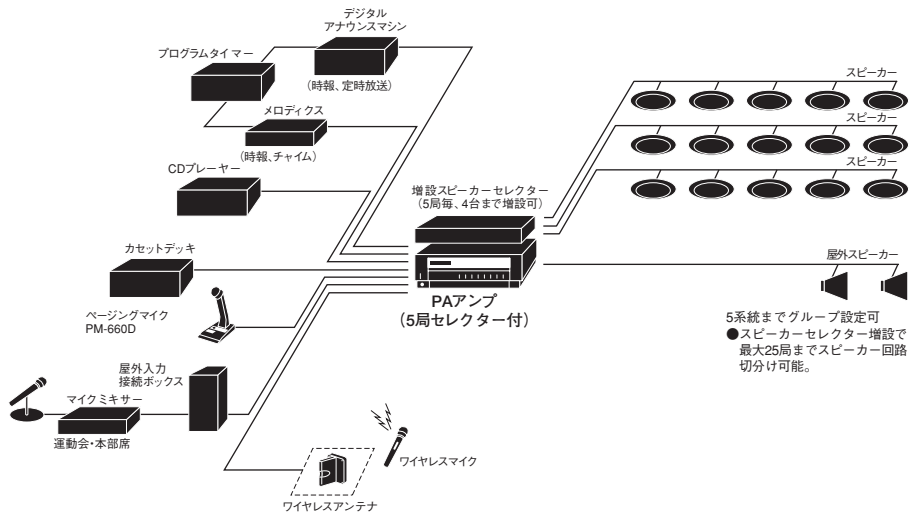

■システム例

オフィスに

- ●PAアンプ ●増設スピーカーセクター
- ●PM-660D・ページングマイク
- ●RM-2005・5局リモートマイク
- ●プログラムタイマー ●デジタルアナウンスマシン
- ●CD-BGMプレーヤー ●電話PAコントローラー
- ●スピーカー (屋内)

学校・幼稚園に

- ●PAアンプ ●増設スピーカーセクター
- ●PM-660D・ページングマイク
- ●プログラムタイマー
- ●デジタルアナウンスマシン ●メロディスク
- ●CDプレーヤー ●カセットデッキ
- ●屋外入力接続ボックス ●マイクミキサー
- ●ワイヤレスアンテナ ●ワイヤレスマイク
- ●スピーカー (屋外・屋内)

工場に

- ●PAアンプ ●増設スピーカーセクター
- ●PM-660D・ページングマイク
- ●RM-2005・5局リモートマイク
- ●プログラムタイマー ●デジタルアナウンスマシン
- ●電話PAコントローラー ●スピーカー (屋外・屋内)