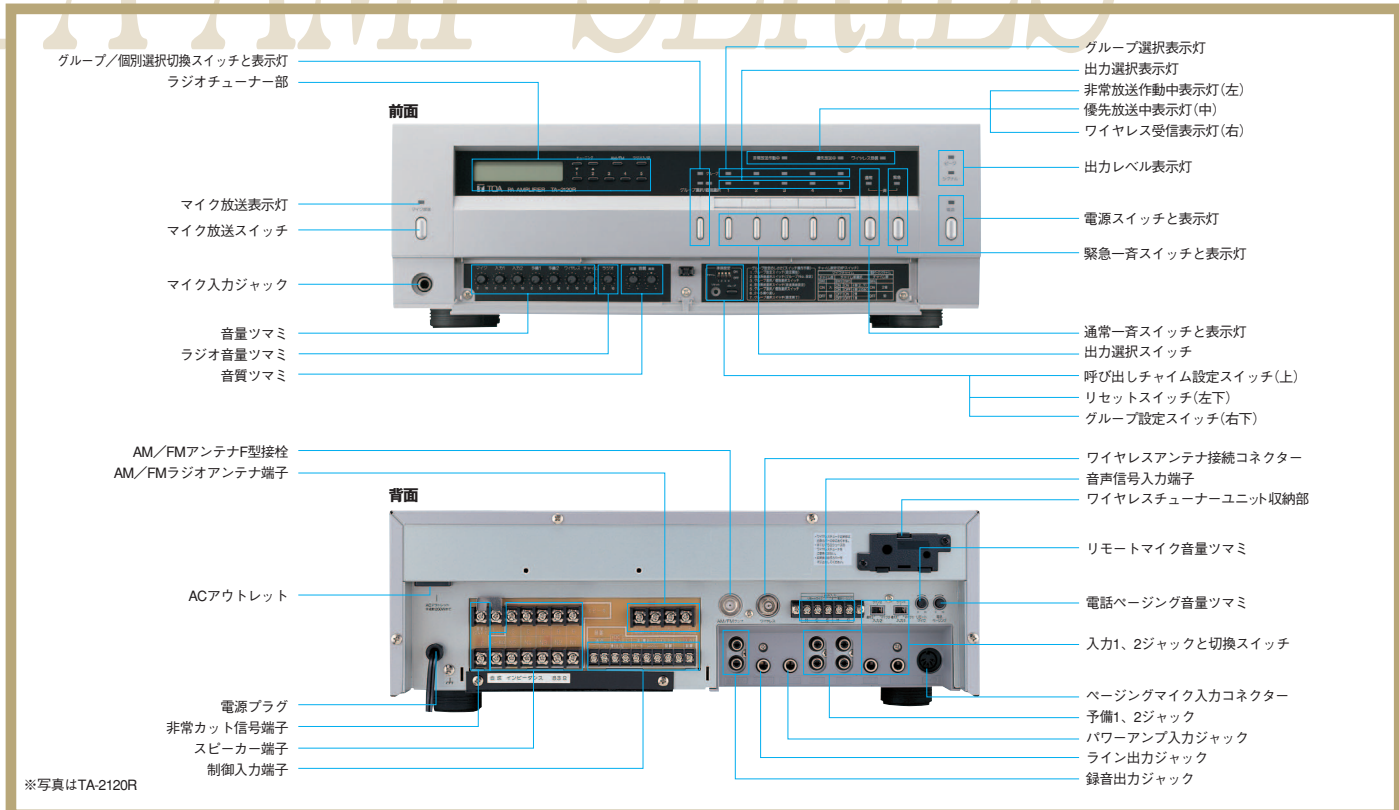

■5局スピーカーセレクター及び、5局リレー内蔵。

スピーカー回線用のリレーを5局内蔵していますので、手動操作はもちろん、リモートマイクRM-2005でもスピーカー回線の選択が簡単に行えます。表示は放送されると、どの系統に放送中か、ひとめでわかるLED表示です。

■ミュート回路内蔵。

予備1、2入力はラジオ放送を除くその他の放送が始まると、自動的にミュートされて音量が下がり、放送が終了しますとゆっくりともとの音量に戻ります。

セットアップ性 大幅な省線化を実現。

■壁面にぴったり設置できます。

背面構造の工夫により、壁面にぴったり設置できるので、背面の配線処理が便利です。

■遠隔リモートもリモートユニットで楽に配線できます。

■リレーシステムなどの機能を内蔵。接続はマイクとスピーカーだけ。

PA AMP SERIES

仕様

*0dB=1V