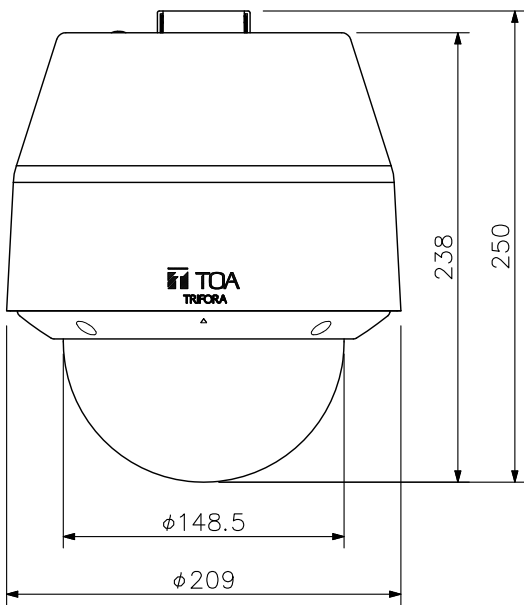

## ■ 外観図

上面図

(※8)  
適合線径  $\phi 5.4 \sim 6.0$  mm

(ご注意)  
ケーブルの長さ、種類、本数、コネクタ形状は、  
変更になる場合があります。

正面図

側面図

単位：mm 縮尺：1/4