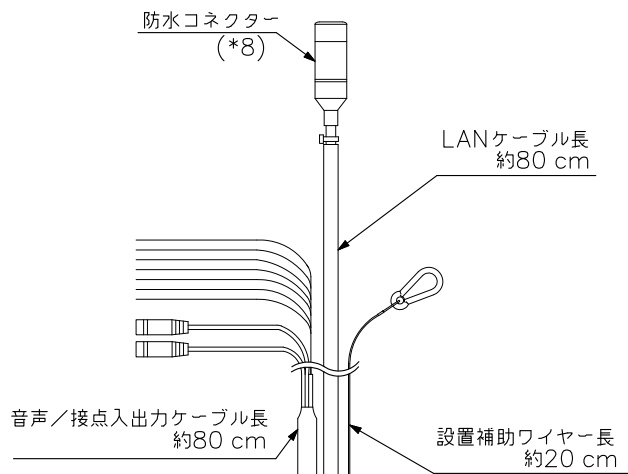

## ■ 外観図

上面図

(※8)  
適合線径  $\phi 5.4 \sim 6.0$  mm

(ご注意)  
ケーブルの長さ、種類、本数、コネクタ形状は、  
変更になる場合があります。

正面図

側面図

単位：mm 縮尺：1/4