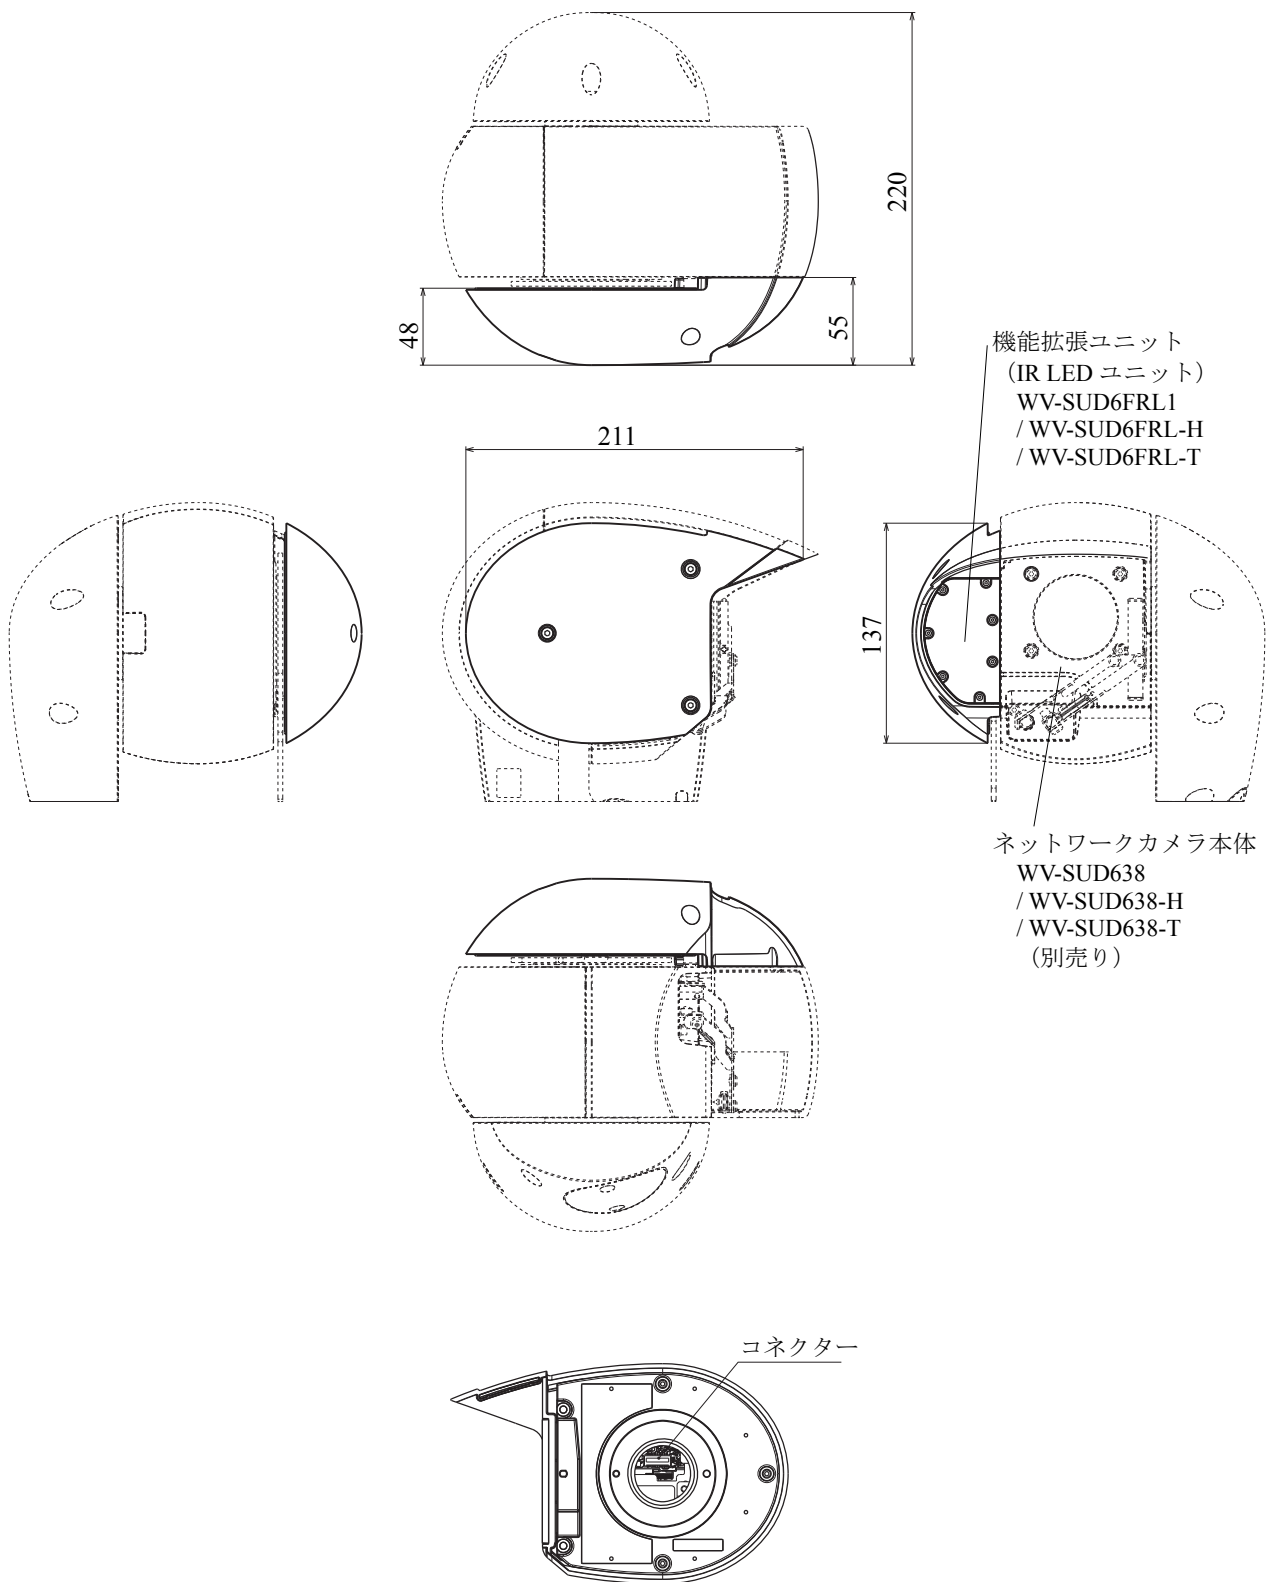

■仕様

使用温度範囲	- 50 °C ~ + 55 °C
使用湿度範囲	10 %~100 %
赤外線照明 (IR LED) 照射距離	150 m ※WV-SUD638 を望遠側で使用した場合。
寸法	幅 55 mm 高さ 137 mm 奥行き 211 mm
質量	約 540 g
仕上げ	本体 : 高強度樹脂 WV-SUD6FRL1 : ナチュラルシルバー WV-SUD6FRL-H : グレー (N7) WV-SUD6FRL-T : ブラウン (環境色)

■付属品

取扱説明書	1 冊
保証書 ^{※1}	1 式
IR LED ユニット固定ねじ (M4×14 mm)	3 本 (うち 1 本は予備ねじ)
IR LED ユニット固定ねじ (M4×40 mm)	2 本 (うち 1 本は予備ねじ)

※1 本製品には、何種類かの保証書が付属されています。それぞれの保証書は、その保証書に記載されている地域で購入された製品に対してのみ適用されます。

■外観寸法図（単位：mm）