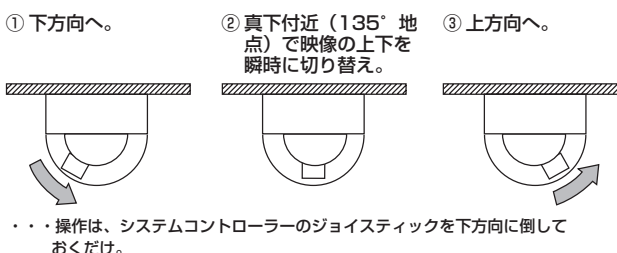

- 製品の仕様、付属品およびデザインは予告なく変更する場合があります。記載内容は2013年4月現在のものです。

カラーテレビカメラ WV-CW590A

■ 概要

本機は、1/4型CCDを搭載したカラーテレビカメラと36倍ズームレンズ、およびプリセット、水平・垂直回転を一体化したドーム型の監視カメラです。おもな特長は次のとおりです。

- **スーパーダイナミック6機能 (SUPER-D6) を採用**

照度差の激しい被写体も鮮明に撮影できます。

- **夜間白黒切替機能を搭載**

低照度時、自動的に白黒モードへ切り替えることができ、夜間でも鮮明に撮影できます。

- **デジタルフリップ機能搭載**

デジタルフリップ機能の動作

通常の垂直回転動作ではカメラが真下を向いたところで停止しますが、デジタルフリップ機能を使用すると垂直方向0°～180°をワンモーションで回転することができます。この機能により、カメラの真下を通り過ぎる被写体を滑らかに追跡して撮影できます。

- **プライバシーゾーン機能搭載**

撮影する場所 (画面) の中に写したくない部分がある場合、その部分だけを写さないようにすることができます。

- **パトロール機能搭載**

手動で操作した内容を記憶し、再現する機能です。たとえば、監視したい人の流れをあらかじめ予測してカメラ動作を記憶しておき、その内容を再現することにより、複雑な動きを自動で行います。

- **カメラポジションを記憶可能**

最大256か所、カメラポジションを設定することができます。設定したカメラポジションは、システムコントローラーからプリセット番号をテンキー入力して呼び出すことで、その映像をモニターに表示できます。

- **モーションディテクター機能**

監視中、モニター画面内に動きが生じた場合、アラーム信号を送出することができます。この機能により、夜間の侵入に反応して録画するといったシステムを構築することができます。

- **ファンヒーター内蔵で、ドームカバーに雪や霜が付着するのを防止***

※ 周囲温度が-50℃以下の環境では使用できません。また、-50℃以上の環境であっても、風雪が強い場所でご使用になると解凍できない場合があります。常時通電し、カメラの内部温度が-10℃以上になる環境でご使用ください。

- **ドームカバーに親水コート採用**

ドームカバーの表面に特殊なコーティングを採用し、水滴を付着しにくくしています。

※ 親水コートは水 (雨水) のみに効果があり、その他の物質 (たとえば油など) や、表面の保護を目的とするものではありません。

※ ドームカバーに直接触ったり布などで拭かないでください。親水コートの効果が弱くなります。

- **JIS防水保護等級IP66防暴噴流形 (IEC60529/JIS C 0920) 適合の防水仕様**