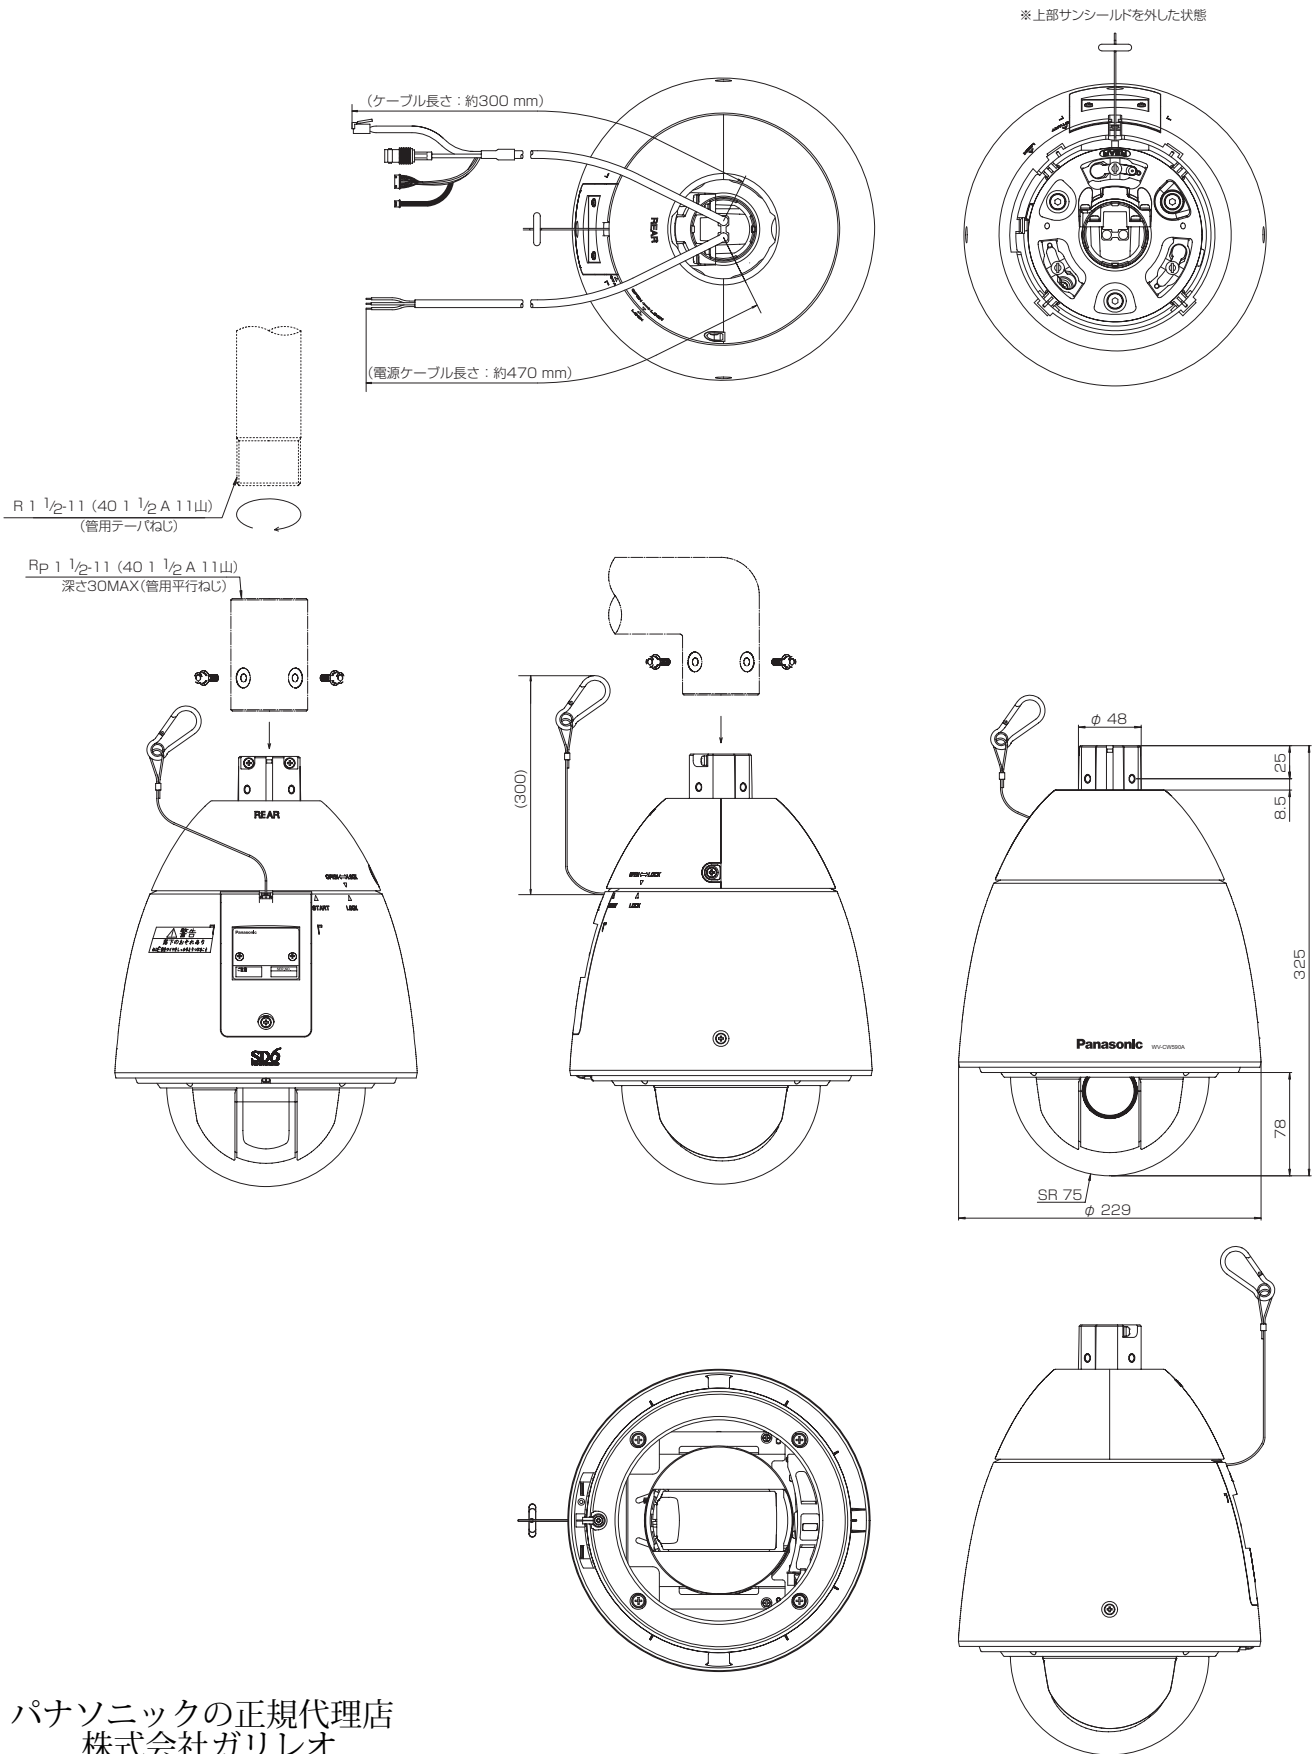

■付属品

取扱説明書 基本編.....	1冊	以下の付属品は取付工事に使用します。
保証書.....	1式	フロント/リアサンシールド.....
CD-ROM*1.....	1枚	フロント/リアサンシールド固定ねじ.....
	2本 (うち1本は予備ねじ)
		六角穴付ねじ (M5) *2.....
		ドームプロテクター*3.....
	1個

※1 CD-ROMには取扱説明書 操作・設定編が納められています。

※2 本機を取付金具に設置する際に必要なねじです。

※3 修理や輸送時に使用しますので保管してください。

■ 外観寸法図 (単位: mm)

パナソニックの正規代理店
株式会社ガリレオ

お問い合わせ・ご質問等はこちらへ

TEL: 042-639-0510

HP: <https://galileo-1.co.jp/contact.html>