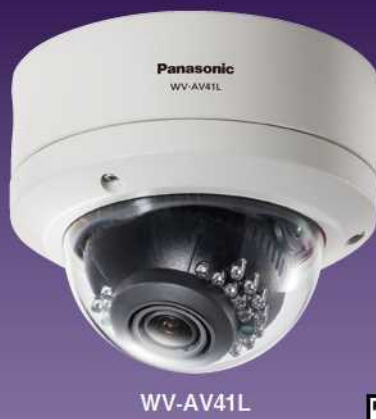

### WV-AW31L

HDアナログカメラ(屋外ドーム型 電源重畳タイプ)

### WV-AV41L

各オープン価格

WV-AW31L: <2.9倍 光学パリアフォーカルレンズ><落下防止ワイヤー 付属> ※レンズ交換不可  
WV-AV41L: <2.9倍 光学パリアフォーカルレンズ><クリアドームカバー> ※レンズ交換不可

「HDアナログカメラ駆動ユニット」「HDアナログディスクレコーダー」と組み合わせて、カメラ側に同軸ケーブルを接続するだけでレコーダーに高解像度画像を録画することが可能。

## 1本の同軸ケーブルで映像信号伝送と電源供給が可能 フルHD(1920×1080)に対応した赤外線照明・スマートIR機能標準搭載モデル