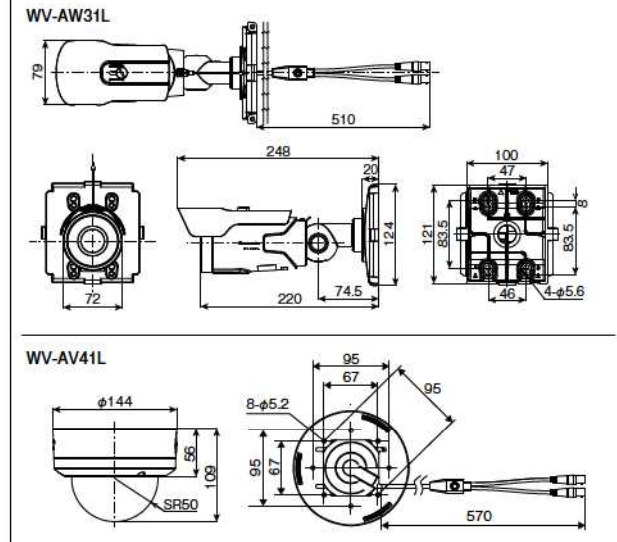

## ■ 寸法図 (単位: mm)

※取付穴等全ての寸法公差は±0.2、角度公差は±2度とする。