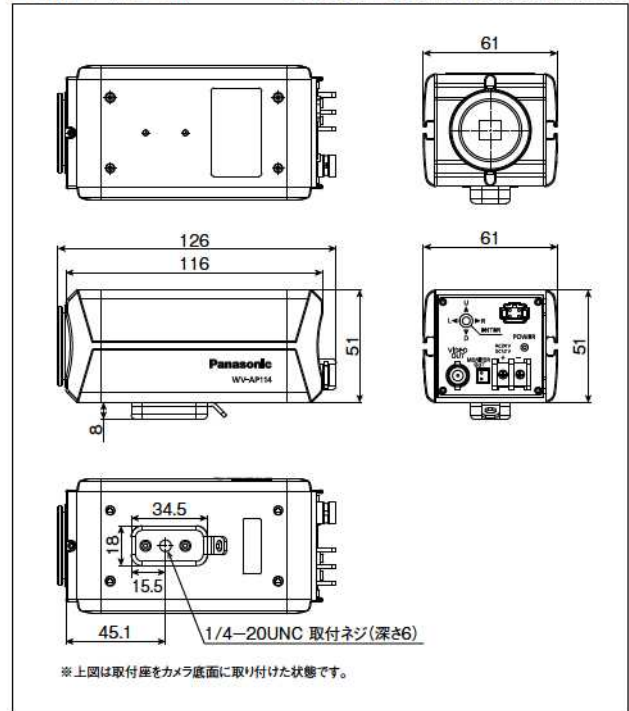

電源※1	DC12 V AC24 V(50 Hz / 60 Hz)
消費電力※1	DC12 V : 250 mA/約3.0 W, AC24 V : 250 mA/約3.0 W
使用環境	使用温度範囲: -10 °C ~ +50 °C 使用湿度範囲: 10 % ~ 90 % (結露しないこと)
保存環境	保存温度範囲: -20 °C ~ +60 °C 保存湿度範囲: 10 % ~ 95 % (結露しないこと)
映像出力	HD VIDEO/SD※2, BNC端子
最大ケーブル延長距離	500 m : 5C-2V使用時, 300 m : 3C-2V使用時
モニター出力(調整用)	VBS : 1.0 V[p-p]/75 Ω, コンポジット映像信号, 2Pコネクター※3
寸法	[幅]61 mm [高さ]51 mm [奥行き]116 mm(突起部含まず)
質量	約 345 g
仕上げ	本体: アルミダイカスト樹脂 ホワイト
撮像素子	約1/2.8型 CMOSセンサー
有効画素数	約210万画素
走査面積	5.57 mm (H) × 3.13 mm (V)
走査方式	プログレッシブ
解像度	1920 × 1080
最低照度	カラー 0.1 lx (F1.4) 白黒 0.05 lx (F1.4)
S/N	50 dB
光量制御モード	OFF/WDR(ワイドダイナミックレンジ)/BLC(逆光補正)/HLC(強光補正)
ゲイン(AGC)	0 から 10 の範囲でレベル設定が可能
電子感度アップ	OFF/×2/×4/×8/×10/×16/×32
霧補正	ON/OFF
シャッター速度	自動, 1/30 固定, 1/60 固定, 1/120 固定, 1/240 固定, 1/480 固定, 1/1000 固定, 1/2000 固定, 1/4000 固定, 1/8000 固定, 1/15000 固定, 1/30000 固定
カラー/白黒切替	カラー/白黒/自動
ホワイトバランス	ATW1/ATW2/AWC/MANUAL
デジタルノイズリダクション	OFF/低/中/高
プライバシーゾーン	OFF/ON(16 か所) (矩形の位置とサイズ, 明るさと色, 透過率設定可能)
画面内文字表示	OFF/左下/右上/左上/右下 最大 16文字(アルファベット, カタカナ, 数字, 記号)
動作検知(VMD)	OFF/ON(4か所)(矩形の位置とサイズ設定可能)
映像反転表示	上下左右 反転可能
レンズドライブ	DC 駆動
レンズマウント	CS マウント

※1 本機の電源に関する情報については、パナソニックのレポートウェブサイト
<https://sol.panasonic.biz/security/support/info_anlg.html> <管理番号 : A0103>
をご覧ください。

※2 SD : STANDARD (CVBS) 信号の略。
※3 BNC端子変換ケーブル(付属品)を使用。

■ 寸法図 (単位: mm)

※取付穴等全ての寸法公差は±0.2, 角度公差は±2度とする。

※上図は取付座をカメラ底面に取付けた状態です。

HDアナログ監視システムのご利用注意点

1. HDアナログカメラをフルHD出力でご使用の場合は、当社製HDアナログディスクレコーダー WJ-HL304 / WJ-HL308 / WJ-HL316と組み合わせてご使用ください。
   ・フルHD出力の映像伝送方式はHD-TVI方式です。従来のコンポジット出力とは異なる映像伝送方式のため、従来の機器やモニターなどへ接続しても画像は表示されません。既存のコンポジット入力対応機器との接続の場合はカメラ操作によってカメラの信号方式をフルHD出力からコンポジット出力に切り替える必要があります。
   ・他社製HD-TVIカメラと当社製HDアナログレコーダーを接続した場合、または他社製HD-TVI対応レコーダーと当社製HDアナログカメラを接続した場合の動作保証はしていません。
   ・HDアナログカメラをコンポジット出力でご使用の場合、ライブ/再生における画像の縦横比が実際とは異なって表示されます。
2. 既存のカメラとHDアナログディスクレコーダーの接続は、カメラをレコーダーに接続するとレコーダーがコンポジット出力を自動で認識し、新旧カメラを混在で録画することができます。
3. HDアナログカメラのフルHD出力映像を分配する場合は、HD-TVI映像信号に対応した映像分配器をご使用ください。
   動作検証済み映像分配器について2019年10月映像セキュリティシステム総合カタログ159ページをご覧ください。
4. 同軸ケーブルの不適切な中継加工などによる反射の影響を受けて画像が表示されない場合があります。中継は正しくコネクタを用いて配線してください。
5. レコーダーに音声録音機能がありますが、カメラからの音声は同軸ケーブルに重畳する機能は持っていないのでご注意ください。
6. ビデオトランスや雷対策などの保護機器は対応周波数によっては使用できないものがあります。
7. ツイストペアラインによるカメラの制御は従来のレコーダーと同様に当社のシステムカメラで対応しています。

■ 他社製対応レンズ一覧 ※動作確認済みレンズ

株式会社タムロン製 メガピクセル対応 パリフォーカルレンズ(IR対応)

M13VG288IR
(コネクタ長220 mm)
●焦点距離(f) : 2.8 ~ 8 mm

M13VG850IR
(コネクタ長220 mm)
●焦点距離(f) : 8 ~ 60 mm

この商品については、株式会社タムロンへお問い合わせください。
TEL 048-684-9129 <http://www.tamron.biz/data/ipcctv/index.html>

富士フイルム株式会社製 3メガピクセル対応 パリフォーカルレンズ(Day&Night対応)

YV2.8x2.8SR4A-SA2L
(ケーブル長約230 mm)
●焦点距離(f) : 2.8 ~ 8 mm

YV3.3x15SR4A-SA2L
(ケーブル長約230 mm)
●焦点距離(f) : 15 ~ 50 mm

この商品については、富士フイルム株式会社 光学・電子映像事業部へお問い合わせください。
TEL 048-668-2152 <http://fujifilm.jp/business/material/cctv/>

※他社商品については、当社が品質・性能・動作等について保証するものではありません。

eco ideas

パナソニックグループは環境に配慮した製品づくりに取り組んでいます

- ●省エネを徹底的に追求した製品をお客様にお届けし、商品使用時のCO₂排出量削減を目指します。
- ●新しい資源の使用量を減らし、使用済みの製品などから回収した再生資源を使用した商品を作り、資源循環を推進します。
- ●パナソニック製品は、特定の環境負荷物質[※]の使用を規制するEU RoHS指令の基準値にグローバルで準拠しています。*鉛、カドミウム、水銀、六価クロム、特定臭素系有機物、特定フタル酸エステル

COOL CHOICE

お問い合わせは

パナソニック
システムお客様ご相談センター

0120-878-410 受付: 9時~17時30分
(土・日・祝日は受付のみ)

※携帯電話・PHSからもご利用いただけます。(お問い合わせの時間帯によっては、担当窓口をご案内する場合がございます)

ホームページからのお問い合わせは panasonic.biz/cns/cs/entctus/

パナソニックi-PROセンシングソリューションズ株式会社 〒812-8531 福岡県福岡市博多区美野島4丁目1番62号

- ●製品の色は印刷物ですので実際の色と若干異なる場合があります。●製品の定格およびデザインは予告なく変更する場合があります。
- ●本カタログ掲載商品の価格には、消費税、配送・設置調整費、工事費、使用済み商品の引き取り費等は含まれておりません。
- ●オープン価格の商品は本体希望小売価格を定めていません。●実際の製品には、ご使用上の注意を表示しているものがあります。

WW-JJ1C132

2019-10-P1