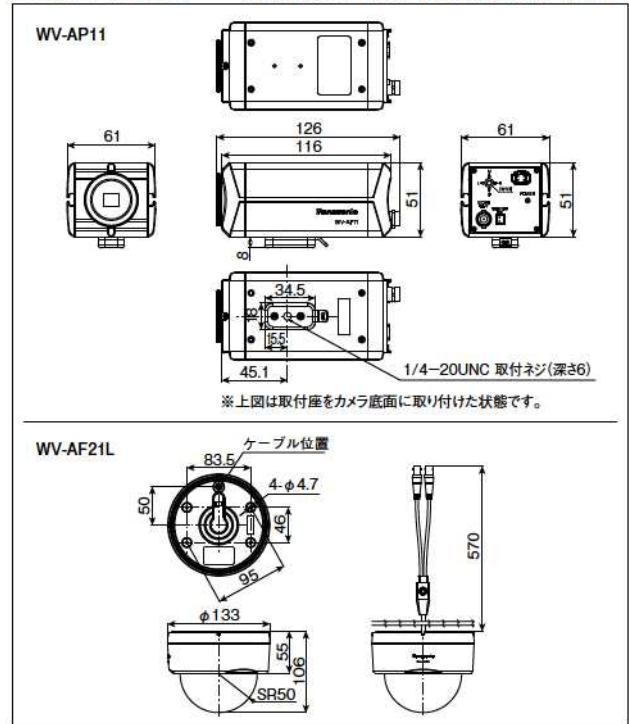

※1 本機の電源に関する情報については、パナソニックのサポートウェブサイト
(<https://sol.panasonic.biz/security/support/info_anlg.html> <管理番号: A0103>)
をご覧ください。当社 テルックカメラ駆動ユニットと接続して使用することはできません。

※2 SD: STANDARD (CVBS) 信号の略。
※3 BNC端子変換ケーブル (付属品) を使用。

■ 寸法図 (単位: mm) ※取付穴等全ての寸法公差は±0.2、角度公差は±2度とする。

HDアナログ監視システムのご利用注意点

1. HDアナログカメラをフルHD出力でご使用の場合は、当社製HDアナログディスクレコーダー WJ-HL304 / WJ-HL308 / WJ-HL316と組み合わせてください。
   ・フルHD出力の映像伝送方式はHD-TVI方式です。従来のコンポジット出力とは異なる映像伝送方式のため、従来の機器やモニターなどへ接続しても画像は表示されません。既存のコンポジット入力対応機器との接続の場合はカメラ操作によってカメラの信号方式をフルHD出力からコンポジット出力に切り替える必要があります。
   ・他社製HD-TVIカメラと当社製HDアナログレコーダーを接続した場合、または他社製HD-TVI対応レコーダーと当社製HDアナログカメラを接続した場合の動作保証はしていません。
   ・HDアナログカメラをコンポジット出力でご使用の場合、ライブ再生における画像の縦横比が実際とは異なって表示されます。
2. 既存のカメラとHDアナログディスクレコーダーの接続は、カメラをレコーダーに接続するとレコーダーがコンポジット出力を自動で認識し、新旧カメラを混在で録画することができます。
3. HDアナログカメラのフルHD出力映像を分配する場合は、HD-TVI映像信号に対応した映像分配器をご使用ください。
   動作検証済み映像分配器について2019年10月映像セキュリティシステム総合カタログ159ページをご覧ください。
4. 同軸ケーブルの不適切な中継加工などによる反射の影響を受けて画像が表示されない場合があります。中継は正しくコネクタを用いて配線してください。
5. レコーダーに音声録音機能がありますが、カメラからの音声は同軸ケーブルに重畳する機能を持っていないのでご注意ください。
6. ビデオトランスや雷対策などの保護機器は対応周波数によっては使用できないものがあります。
7. ツイストペアラインによるカメラの制御は従来のレコーダーと同様に当社のシステムカメラで対応しています。

■ 他社製対応レンズ一覧 ※動作確認済みレンズ **WV-AP11のみ**

株式会社タムロン製 メガピクセル対応 パリフォーカルレンズ (IR対応)

M13VG288IR
(コネクタ長220 mm)
●焦点距離 (f): 2.8 ~ 8 mm

M13VG850IR
(コネクタ長220 mm)
●焦点距離 (f): 8 ~ 50 mm

この商品については、株式会社タムロンへお問い合わせください。
TEL 048-684-9129 <http://www.tamron.biz/data/ipcvt/index.html>

富士フイルム株式会社製 3メガピクセル対応 パリフォーカルレンズ (Day&Night対応)

YV2.8x2.8SR4A-SA2L
(ケーブル長約230 mm)
●焦点距離 (f): 2.8 ~ 8 mm

YV3.3x15SR4A-SA2L
(ケーブル長約230 mm)
●焦点距離 (f): 15 ~ 50 mm

この商品については、富士フイルム株式会社 光学・電子映像事業部へお問い合わせください。
TEL 048-668-2152 <http://fujifilm.jp/business/material/cctv/>

※他社商品については、当社が品質・性能・動作等について保証するものではありません。

eco ideas

パナソニックグループは環境に配慮した製品づくりに取り組んでいます

- ●省エネを徹底的に追求した製品をお客様にお届けし、商品使用時のCO₂排出量削減を目指します。
- ●新しい資源の使用量を減らし、使用済みの製品などから回収した再生資源を使用した商品を作り、資源循環を推進します。
- ●パナソニック製品は、特定の環境負荷物質[※]の使用を規制するEU RoHS指令の基準値にグローバルで準拠しています。*鉛、カドミウム、水銀、六価クロム、特定臭素系難燃剤、特定フタル酸エステル

COOL CHOICE

お問い合わせは

パナソニック
システムお客様ご相談センター

120-878-410 受付: 9時~17時30分
(土・日・祝日は受付のみ)

携帯電話・PHSからもご利用いただけます。(お問い合せの内容によっては、担当窓口をご案内する場合がございます)

ホームページからのお問い合わせは panasonic.biz/cns/cs/entctus/

パナソニックi-PROセンシングソリューションズ株式会社 〒812-8531 福岡県福岡市博多区美野島4丁目1番62号

- ●製品の色は印刷物ですので実際の色と若干異なる場合があります。●製品の定格およびデザインは予告なく変更する場合があります。
- ●本カタログ掲載商品の価格には、消費税、配送・設置調整費、工事費、使用済み商品の引き取り費等は含まれておりません。
- ●オープン価格の商品は本体希望小売価格を定めています。●実際の製品には、ご使用上の注意を表示しているものがあります。

WW-JJ1C130

2019-10-P1