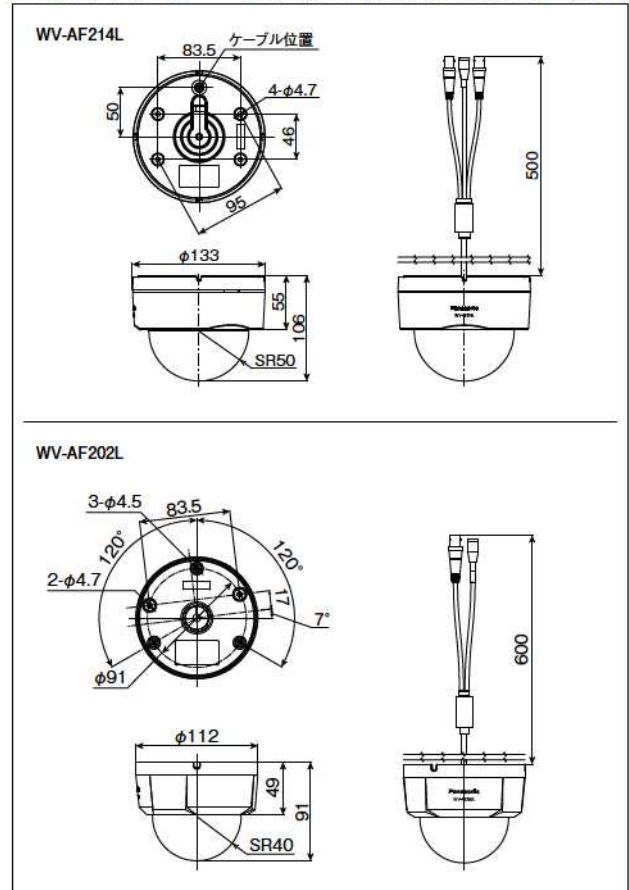

※1 本機の電源に関する情報については、パナソニックのサポートウェブサイト
(<https://sol.panasonic.biz/security/support/info_anlg.html> <管理番号 : A0103>)
をご覧ください。

※2 SD : STANDARD (CVBS) 信号の略。

■ 寸法図 (単位 : mm) ※取付穴等全ての寸法公差は±0.2、角度公差は±2度とする。

HDアナログ監視システムのご利用注意点

1. HDアナログカメラをフルHD出力でご使用の場合は、当社製HDアナログディスクレコーダー WJ-HL304 / WJ-HL308 / WJ-HL316と組み合わせてご使用ください。
   ・フルHD出力の映像伝送方式はHD-TVI方式です。従来のコンポジット出力とは異なる映像伝送方式のため、従来の機器やモニターなどへ接続しても画像は表示されません。既存のコンポジット入力対応機器との接続の場合はカメラ操作によってカメラの信号方式をフルHD出力からコンポジット出力に切り替える必要があります。
   ・他社製HD-TVIカメラと当社製HDアナログレコーダーを接続した場合、または他社製HD-TVI対応レコーダーと当社製HDアナログカメラを接続した場合の動作保証はしていません。
   ・HDアナログカメラをコンポジット出力でご使用の場合、ライブ再生における画像の縦横比が実際とは異なって表示されます。
2. 既存のカメラとHDアナログディスクレコーダーの接続は、カメラをレコーダーに接続するとレコーダーがコンポジット出力を自動で認識し、新旧カメラを混在で録画することができます。
3. HDアナログカメラのフルHD出力映像を分配する場合は、HD-TVI映像信号に対応した映像分配器をご使用ください。
   動作検証済み映像分配器について2019年10月映像セキュリティシステム総合カタログ159ページをご覧ください。
4. 同軸ケーブルの不適切な中継加工などによる反射の影響を受けて画像が表示されない場合があります。中継は正しくコネクタを用いて配線してください。
5. レコーダーに音声録音機能がありますが、カメラからの音声は同軸ケーブルに重畳する機能は持っていないのでご注意ください。
6. ビデオトランスや雷対策などの保護機器は対応周波数によっては使用できないものがあります。
7. TVIストベアラインによるカメラの制御は従来のレコーダーと同様に当社のシステムカメラで対応しています。

パナソニックの正規代理店
株式会社ガリレオ
お問い合わせ・ご質問等はこちらへ
TEL : 042-639-0510
HP : <https://galileo-1.co.jp/contact.html>

パナソニックグループは環境に配慮した製品づくりに取り組んでいます

- ●省エネを徹底的に追求した製品をお客様にお届けし、商品使用時のCO₂排出削減を目指します。
- ●新しい資源の使用量を減らし、使用済みの製品などから回収した再生資源を使用した商品を作り、資源循環を推進します。
- ●パナソニック製品は、特定の環境負荷物質[※]の使用を規制するEU RoHS指令の基準値にグローバルで準拠しています。[※]鉛、カドミウム、水銀、六価クロム、特定臭素系燃焼物、特定フタル酸エステル

お問い合わせは **パナソニック**
システムお客様相談センター

0120-878-410 受付 : 9時~17時30分
(土・日・祝日は受付のみ)
携帯電話・PHSからもご利用いただけます。(お問い合わせの内訳によっては、担当窓口をご案内する場合がございます)

ホームページからのお問い合わせは panasonic.biz/cns/cs/cntctus/

パナソニックi-PROセンシングソリューションズ株式会社 〒612-8531 福岡県福岡市博多区美野島4丁目1番62号

●製品の色は印刷物ですので実際の色と若干異なる場合があります。●製品の定格およびデザインは予告なく変更する場合があります。
●本カタログ掲載商品の価格には、消費税、配送・設置調整費、工事費、使用済み商品の引き取り費等は含まれておりません。
●オープン価格の商品は本体希望小売価格を定めていません。●実際の製品には、ご使用上の注意を表示しているものがあります。

WW-JJ1C133
2019-10-P1