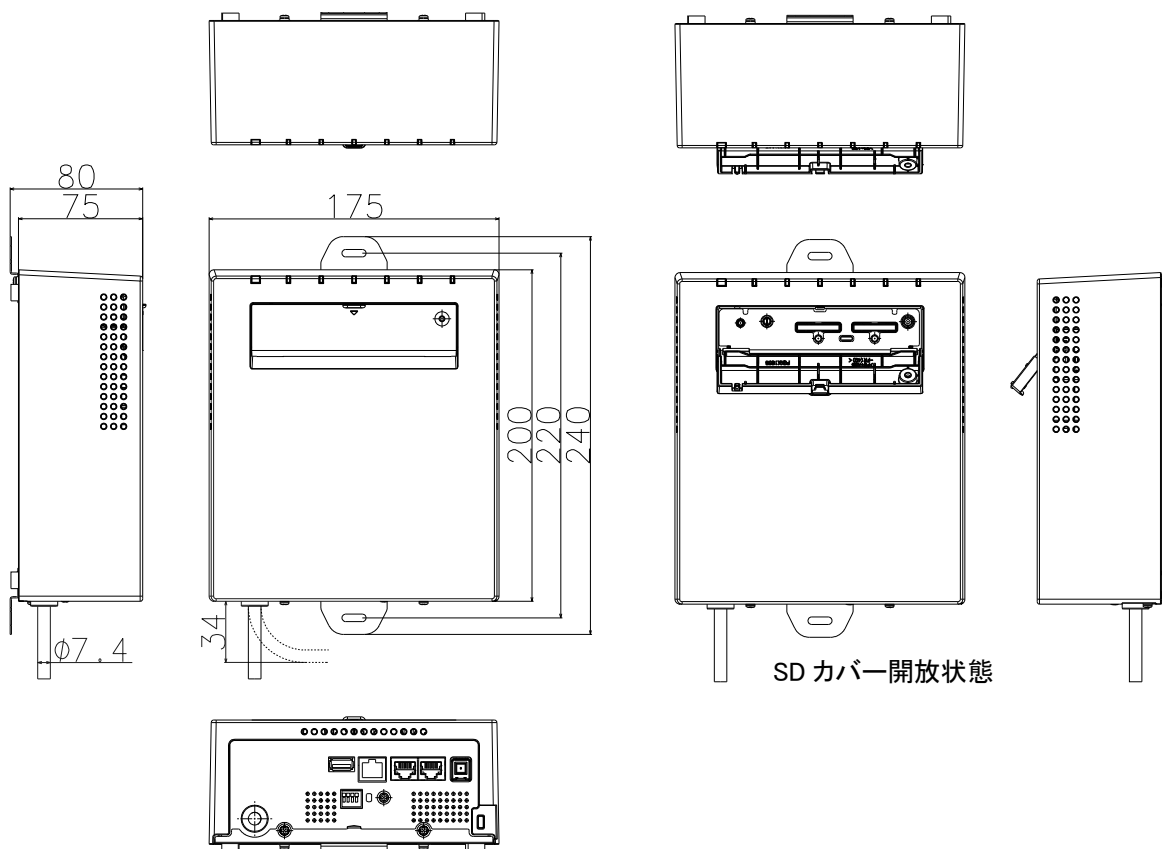

■仕様

●基本仕様

電源	AC100 V 50 Hz / 60 Hz	
消費電力	最大 70W	
使用温度範囲※1	-20 °C ~ +60 °C	
使用湿度範囲※1	0 % ~ 90 %以下 (結露なきこと)	
寸法	幅 175 mm × 高さ 200 mm × 奥行き 75 mm (突起部含まず)	
質量	約 1.5 kg	
仕上げ	ベース	: 金属(鋼板)
	メインカバー	: 樹脂
	操作部カバー	: 樹脂
	樹脂筐体色	: AV ライトグレー (近似色 マルセル=N7.5/日塗工=UN-80)

※1: 収納盤に収納して使用する場合は、外気温ではなく収納盤内の温度・湿度

●入出力

SD カードスロット	スロット 1、スロット 2	
ネットワークポート	カメラポート 1	RJ45, 10Base-T / 100Base-TX, PoE+(IEEE802.3at, DC50 V / 最大 30.0 W)
	カメラポート 2	RJ45, 10Base-T / 100Base-TX, PoE (IEEE802.3af, DC50 V / 最大 15.4 W)
	PC ポート	RJ45, 10Base-T / 100Base-TX, PoE なし
USBポート (メンテナンス用)	USB2.0 準拠 1 ポート, DC5V / 最大 500 mA	
GPSアンテナ	ケーブル長: 5 m、屋外設置可	
外部I/O端子	アラーム入力 1 / 自動時刻調整入力	1 端子
	アラーム入力 2 / アラーム出力*	1 端子
	アラーム入力 3 / AUX 出力	1 端子
	※システム異常時のアラーム出力可	

■付属品

以下の付属品は取付工事に使用します。

取扱説明書 基本編	1 冊	コードクランプ	1 個
取扱説明書 設置編	1 冊		
CD-ROM*	1 枚		
GPS アンテナユニット	1 個		
保証書	1 式		
簡易操作説明ラベル	1 枚		
コードラベル	1 枚		

※ CD-ROM には各種取扱説明書 (HTML ファイル) が納められています。

■別売り

・動作確認済み SDHC/SDXC メモリーカード

パナソニック株式会社製 業務用

SDHC メモリーカード: 32GB	(スピードクラス CLASS10 以上)
SDXC メモリーカード: 64GB	(スピードクラス CLASS10 以上)
SDXC メモリーカード: 128GB	(スピードクラス CLASS10 以上)

【金具固定用ねじ】

本体取付金具固定用ねじ

M4 ねじ (2 本) (現地調達)

■ 外観図 (単位 : mm)

● WJ-SD202K

パナソニックの正規代理店
 株式会社ガリレオ
 お問い合わせ・ご質問等はこちらへ
 TEL : 042-639-0510
 HP : <https://galileo-1.co.jp/contact.html>