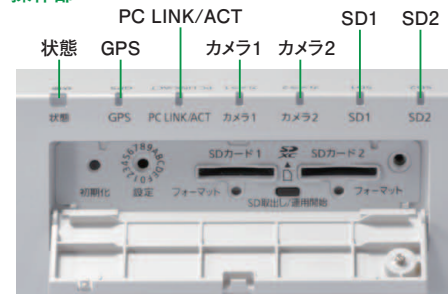

例)ロータリースイッチ:0の設定内容
解像度:1280×720、毎秒5枚、SF(Super Fine)画質(詳細は、裏面参照)

録画データ提供が容易

万一の事故の際、録画データはSDカードを取り出すだけで警察などへ提出可能。データ取得に時間をかけません。さらに、パスワードを設定して暗号化できるので映像流出リスクを低減できます。

GPSによる自動時刻補正

付属のGPSアンテナを使用して時刻補正が可能ですので、万一事件などがあった場合に、正確な時刻を記録できます。

機器の稼働状況が一目瞭然。

緑や赤のランプで、本体やカメラ、SDカードの不具合や稼働状況がすぐわかります。

操作部

キャビネット収納時や高所取り付け時には、本体のアラーム出力端子からの信号で外部機器(パトライトなど)を制御し、機器異常の発生を知らせることができます。

底面端子部

本カタログ掲載商品の価格には、配送・設置調整費、工事費、使用済み商品の引き取り費等は含まれておりません。

カメラ2台まで直接接続可能、コンパクトなボディにオールインワン。