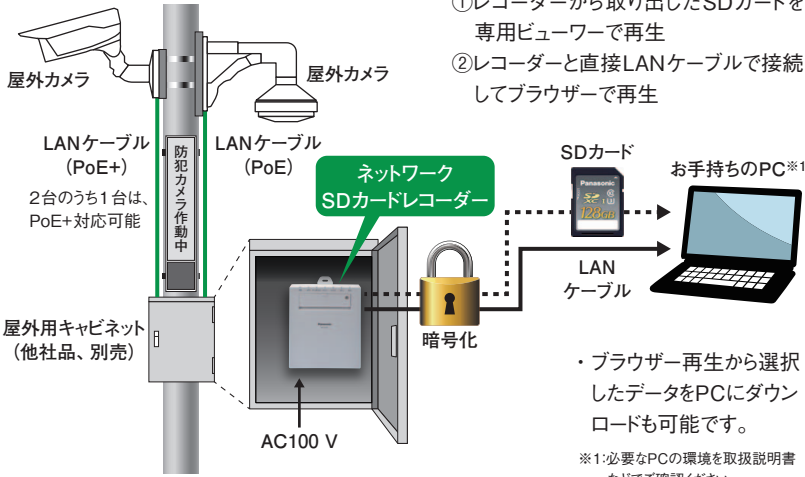

例)ロータリースイッチ:0の設定内容
解像度:1280×720、毎秒5枚、SF(Super Fine)画質(詳細は、裏面参照)

録画データ提供が容易

万一の事故の際、録画データはSDカードを取り出すだけで警察などへ提出可能。データ取得に時間をかけません。さらに、パスワードを設定して暗号化できるので映像流出リスクを低減できます。

GPSによる自動時刻補正

付属のGPSアンテナを使用して時刻補正が可能ですので、万一事件などがあった場合に、正確な時刻を記録できます。

機器の稼働状況が一目瞭然。

緑や赤のランプで、本体やカメラ、SDカードの不具合や稼働状況がすぐわかります。

操作部

キャビネット収納時や高所取り付け時には、本体のアラーム出力端子からの信号で外部機器(パトライトなど)を制御し、機器異常の発生を知らせることができます。

底面端子部

本カタログ掲載商品の価格には、配送・設置調整費、工事費、使用済み商品の引き取り費等は含まれておりません。

カメラ2台まで直接接続可能、コンパクトなボディにオールインワン。

設置イメージ

カメラ2台接続可能

SDカード内録画データの再生方法

- レコーダーから取り出したSDカードを専用ビューワーで再生
- レコーダーと直接LANケーブルで接続してブラウザーで再生

データのセキュリティを確保

- 録画データは暗号化でき、再生するにはパスワードが必要です。
- 改ざん検出機能でデータの証拠性を確保できます。
- 録画データを再生したPCにはデータが残らないため、情報漏えいのリスクを軽減できます。

専用ビューワーの安心・便利機能

- 専用ビューワーはSDカードに含まれるため、PCにインストール不要です。
- カレンダー指定や日時検索で見たい録画データを簡単に再生可能。
- 暗号化された録画データを復号した汎用フォーマット (mp4) のデータに変換可能。
- GPSの位置情報を表示できます (GPSアンテナ使用時)。

録画設定と記録日数目安

ロータリースイッチを「0~5」に設定するだけで簡単に6パターンの記録日数や解像度などの録画設定が行え、カメラを接続してすぐに録画を開始できます。また、「F」に設定するとPCを使用して任意の録画設定を行えます。