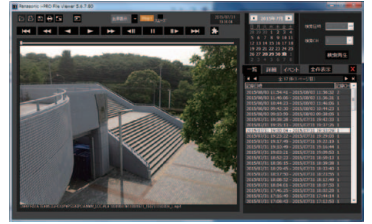

設置イメージ

カメラ2台接続可能

SDカード内録画データの再生方法

- レコーダーから取り出したSDカードを専用ビューワーで再生
- レコーダーと直接LANケーブルで接続してブラウザーで再生

データのセキュリティを確保

- 録画データは暗号化でき、再生するにはパスワードが必要です。
- 改ざん検出機能でデータの証拠性を確保できます。
- 録画データを再生したPCにはデータが残らないため、情報漏えいのリスクを軽減できます。

専用ビューワーの安心・便利機能

- 専用ビューワーはSDカードに含まれるため、PCにインストール不要です。
- カレンダー指定や日時検索で見たい録画データを簡単に再生可能。
- 暗号化された録画データを復号した汎用フォーマット (mp4) のデータに変換可能。
- GPSの位置情報を表示できます (GPSアンテナ使用時)。

録画設定と記録日数目安

ロータリースイッチを「0~5」に設定するだけで簡単に6パターンの記録日数や解像度などの録画設定が行え、カメラを接続してすぐに録画を開始できます。また、「F」に設定するとPCを使用して任意の録画設定を行えます。