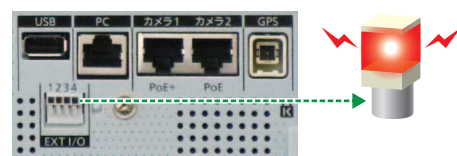

例)ロータリースイッチ:0の設定内容
解像度:1280×720、毎秒5枚、SF(Super Fine)画質(詳細は、裏面参照)

録画データ提供が容易

万一の事故の際、録画データはSDカードを取り出すだけで警察などへ提出可能。データ取得に時間をかけません。さらに、パスワードを設定して暗号化できるので映像流出リスクを低減できます。

GPSによる自動時刻補正

付属のGPSアンテナを使用して時刻補正が可能ですので、万一事件などがあった場合に、正確な時刻を記録できます。

機器の稼働状況が一目瞭然。

緑や赤のランプで、本体やカメラ、SDカードの不具合や稼働状況がすぐわかります。

操作部

キャビネット収納時や高所取り付け時には、本体のアラーム出力端子からの信号で外部機器(パトライトなど)を制御し、機器異常の発生を知らせることができます。

底面端子部

本カタログ掲載商品の価格には、配送・設置調整費、工事費、使用済み商品の引き取り費等は含まれておりません。

カメラ2台まで直接接続可能、コンパクトなボディにオールインワン。