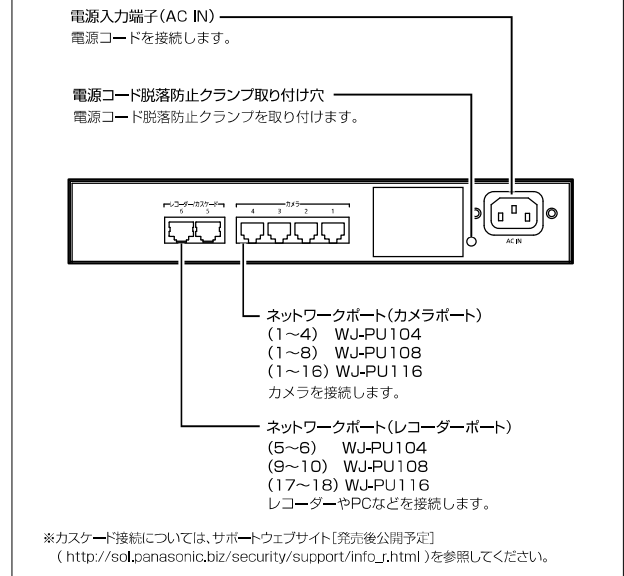

<背面パネル>

eco ideas パナソニックグループは環境に配慮した製品づくりに取り組んでいます

- ●省エネを徹底的に追求した製品をお客様にお届けし、商品使用時のCO₂排出量削減を目指します。
- ●新しい資源の使用量を減らし、使用済みの製品などから回収した再生資源を使用した商品を作り、資源循環を推進します。
- ●パナソニック製品は、特定の環境負荷物質[※]の使用を規制するRoHS指令の基準値にグローバルで準拠しています。*鉛・カドミウム・水銀・六価クロム・特定臭素系難燃剤

お問い合わせは **パナソニック システムお客様ご相談センター**

0120-878-410 (土・日・祝祭日は受付のみ)

※携帯電話・P・Sからもご利用いただけます (お問合せの内容によっては、担当窓口をご案内する場合がございます)。
ホームページからのお問い合わせは <https://sec.panasonic.biz/it/cs/cntctus/>

〒812-8531 福岡県福岡市博多区美野島4丁目1番62号