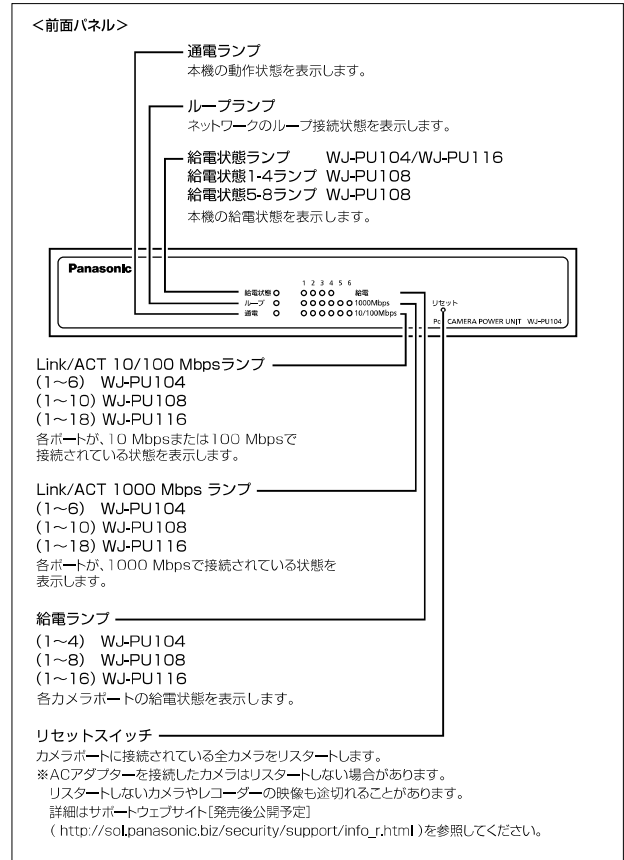

■ 各部の名前 (図はWJ-PU104)