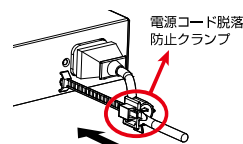

電源コード脱落防止クランプを付属

運用中に電源コードが
本機から抜けることを防止できます。

過電流/短絡保護

カメラポートに過電流及び短絡保護回路を搭載しています。