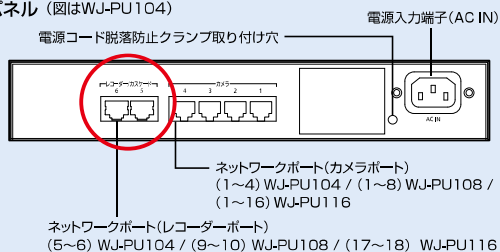

■背面パネル (図はWJ-PU104)

i-PROシリーズ専用カメラ電源ユニット

スタンドアロン使用に特化したノンインテリタイプのi-PROシリーズ
のネットワークカメラ/ネットワークディスクレコーダー専用のPoEカメラ
電源ユニットです。
当社製ネットワークディスクレコーダーと並べて設置したときに
統一感のあるソリッドメタリック塗装仕上げです。

リセット機能

前面のリセットスイッチにより、
給電中の全カメラをリスタートできます。

※ACアダプターを接続したカメラはリスタートしない場合があります。
リスタートしないカメラやレコーダーの映像も途切れることがあります。
詳細はサポートウェブサイト[発売後公開予定]
(<http://sol.panasonic.biz/security/support/info_r.html>)を参照してください。

電源コード脱落防止クランプを付属

運用中に電源コードが
本機から抜けることを防止できます。

過電流/短絡保護

カメラポートに過電流及び短絡保護回路を搭載しています。