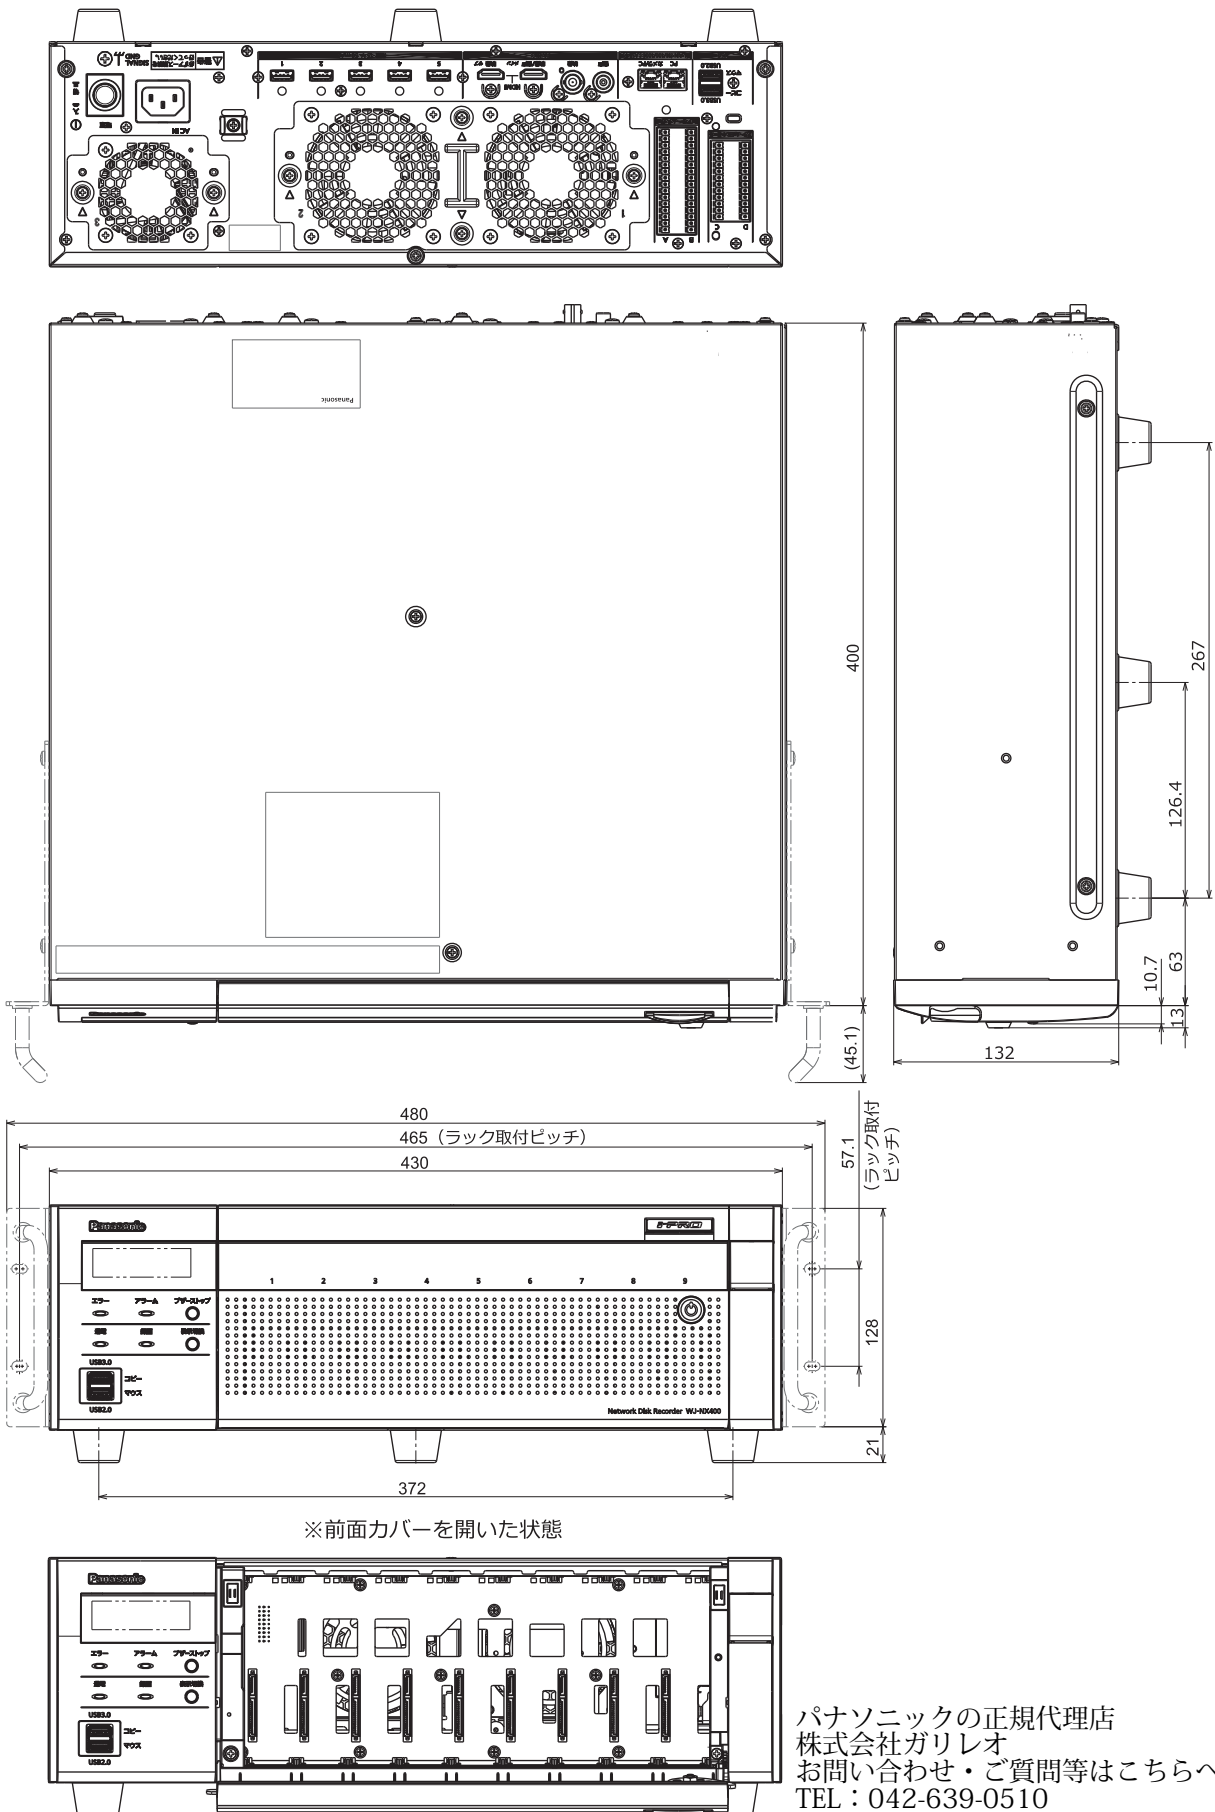

■ 外観寸法図 (単位 : mm)

パナソニックの正規代理店  
 株式会社ガリレオ  
 お問い合わせ・ご質問等はこちらへ  
 TEL : 042-639-0510  
 HP : <https://galileo-1.co.jp/contact.html>