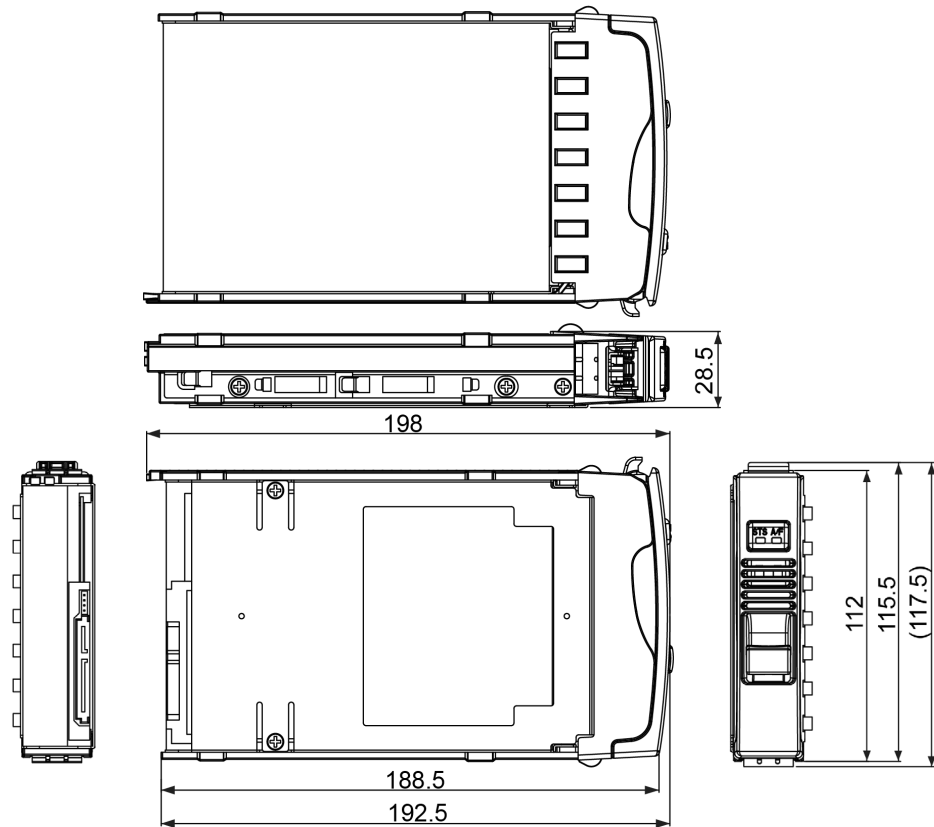

ソフトウェア(ファームウェア)のバージョン確認、バージョンアップ方法については、販売店にご相談ください。

■仕様

電源	機器側から供給
使用温度範囲	動作時：+5℃～+45℃(使用する機器の温度範囲による) 保存時：-10℃～+60℃
使用湿度範囲	動作時：5%～90%(結露なきこと) 保存時：5%～95%(結露なきこと)
最大湿球温度	動作時：30℃ 保存時：35℃
動作時許容高度	2 000 m 以下
ディスク容量	4 TB (WJ-HDU41S)
インターフェース	シリアル ATA
寸法	幅 28.5 mm × 高さ 117.5 mm × 奥行き 198 mm
質量	0.9 kg

■付属品

取扱説明書 1 冊

■外観寸法図 (単位 : mm)

パナソニックの正規代理店
株式会社ガリレオ
お問い合わせ・ご質問等はこちらへ
TEL : 042-639-0510
HP : <https://galileo-1.co.jp/contact.html>