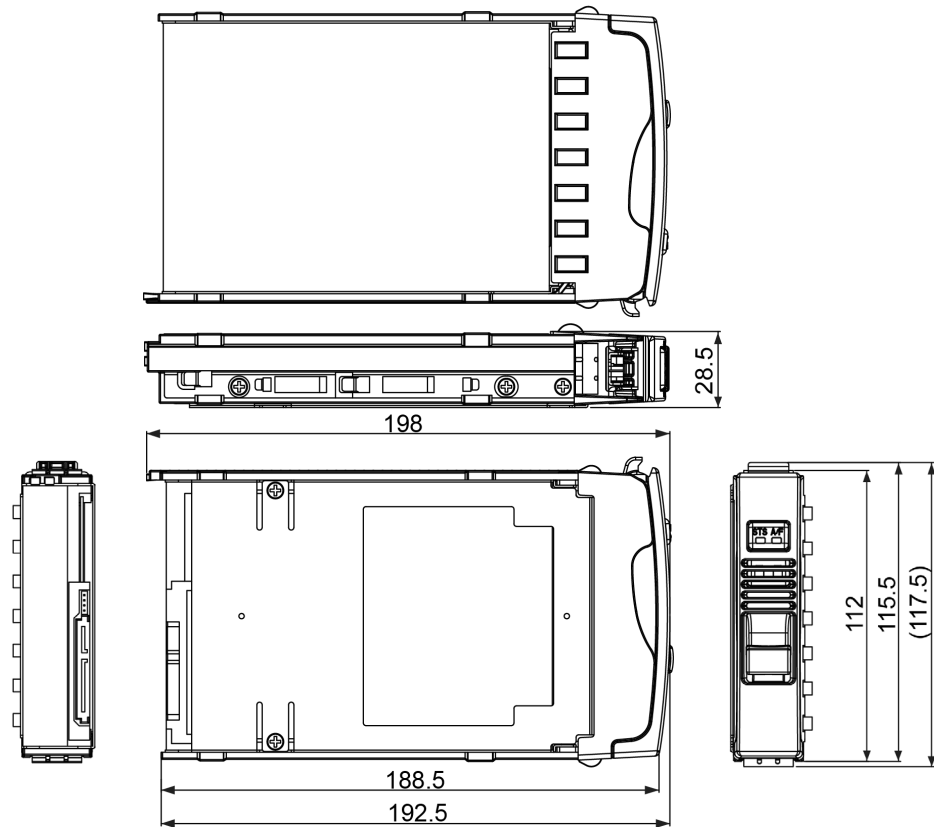

■外観寸法図 (単位 : mm)

パナソニックの正規代理店
株式会社ガリレオ
お問い合わせ・ご質問等はこちらへ
TEL : 042-639-0510
HP : <https://galileo-1.co.jp/contact.html>