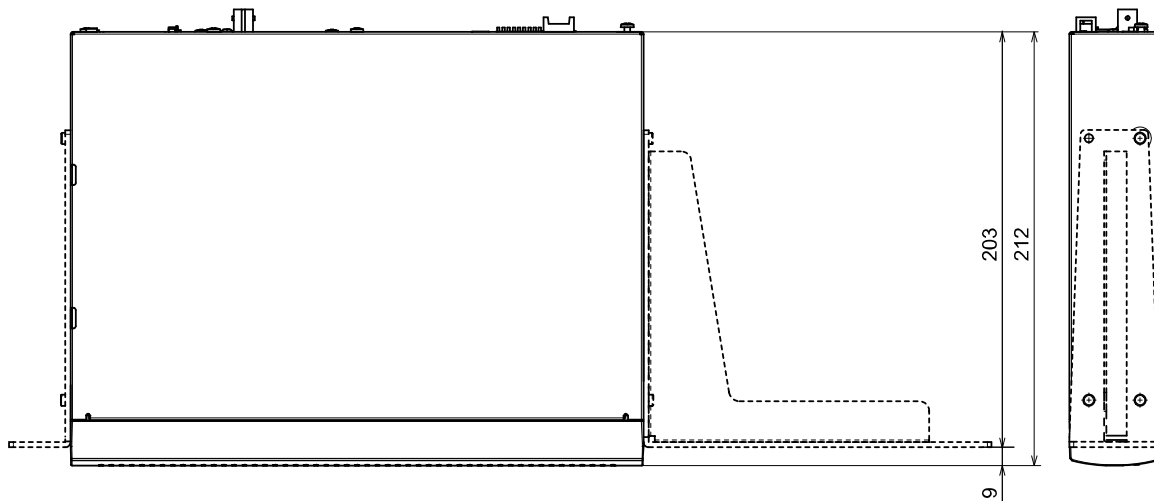

●ラック取り付け
ラックマウント金具 YBSKG027 (別売り) 使用

※ラックマウント金具は左右入れ替えて取り付けることもできます。