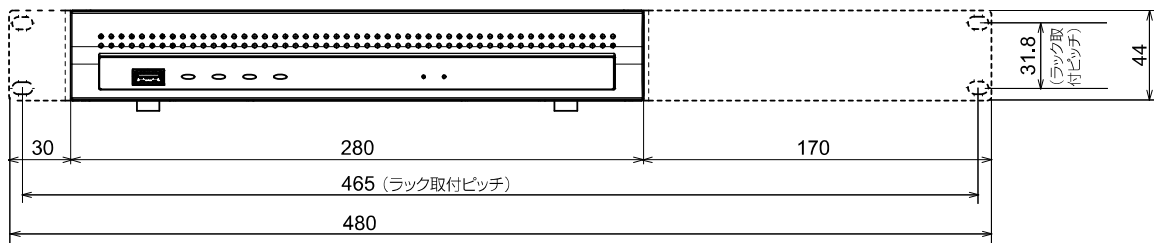

●ラック取り付け
ラックマウント金具 YBSKG027 (別売り) 使用

※ラックマウント金具は左右入れ替えて取り付けることもできます。