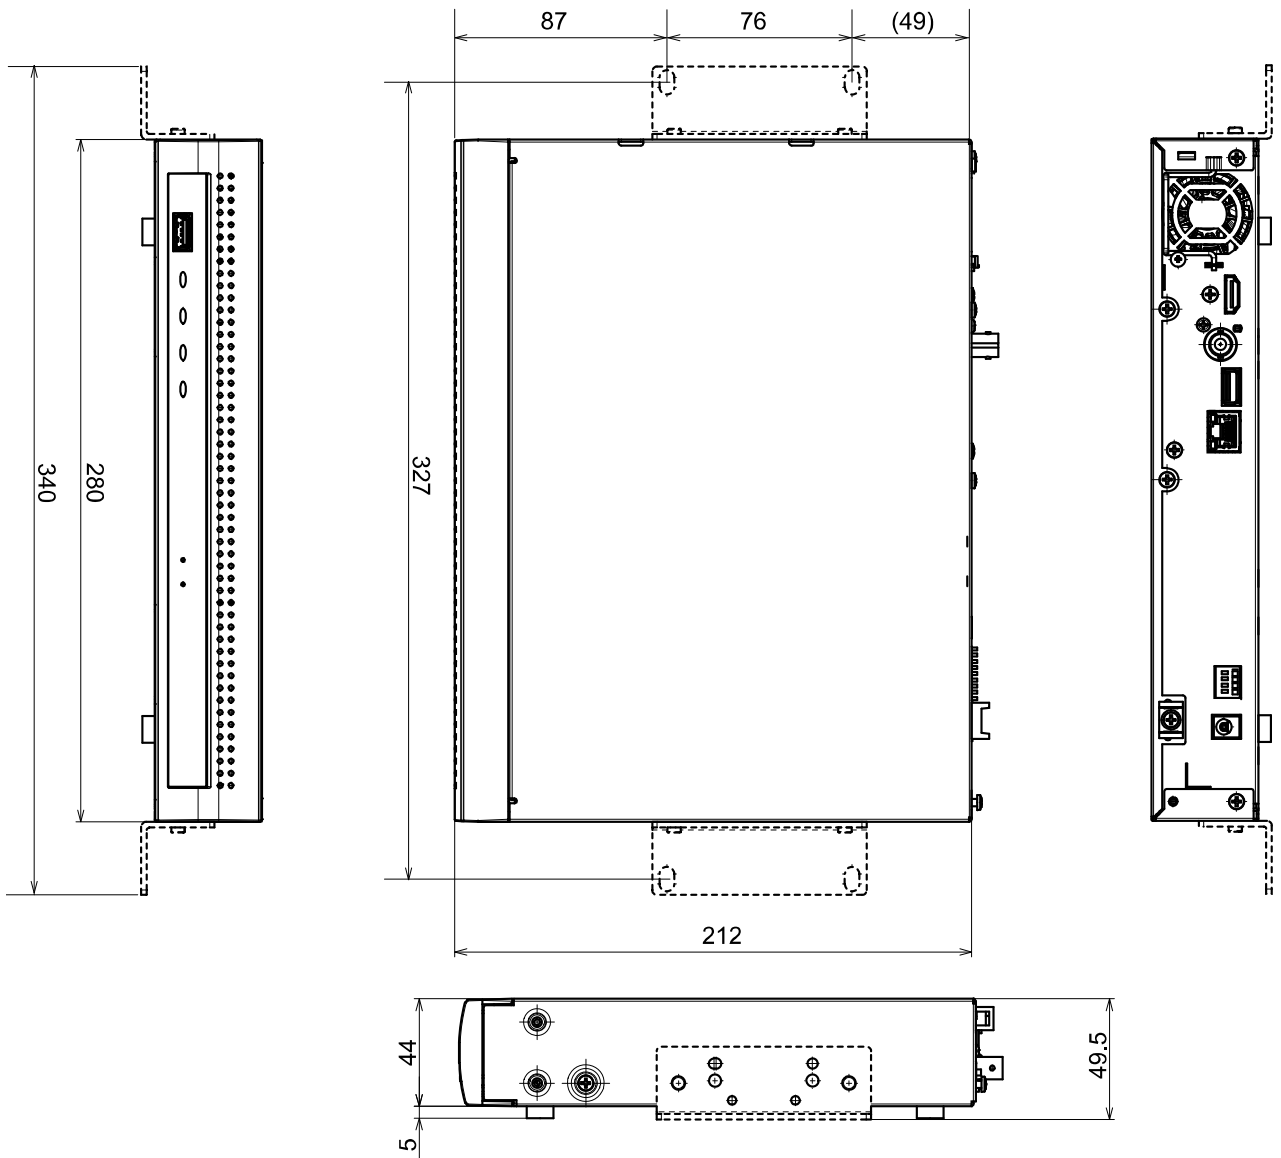

●壁取り付け
ラックマウント金具 WV-Q202 (別売り) 使用

※下記の向きで壁に取り付けると、後面パネルの放熱ファン通風孔が上部になり、
放熱効果が高くなります。

パナソニックの正規代理店
株式会社ガリレオ
お問い合わせ・ご質問等はこちらへ
TEL : 042-639-0510
HP : <https://galileo-1.co.jp/contact.html>