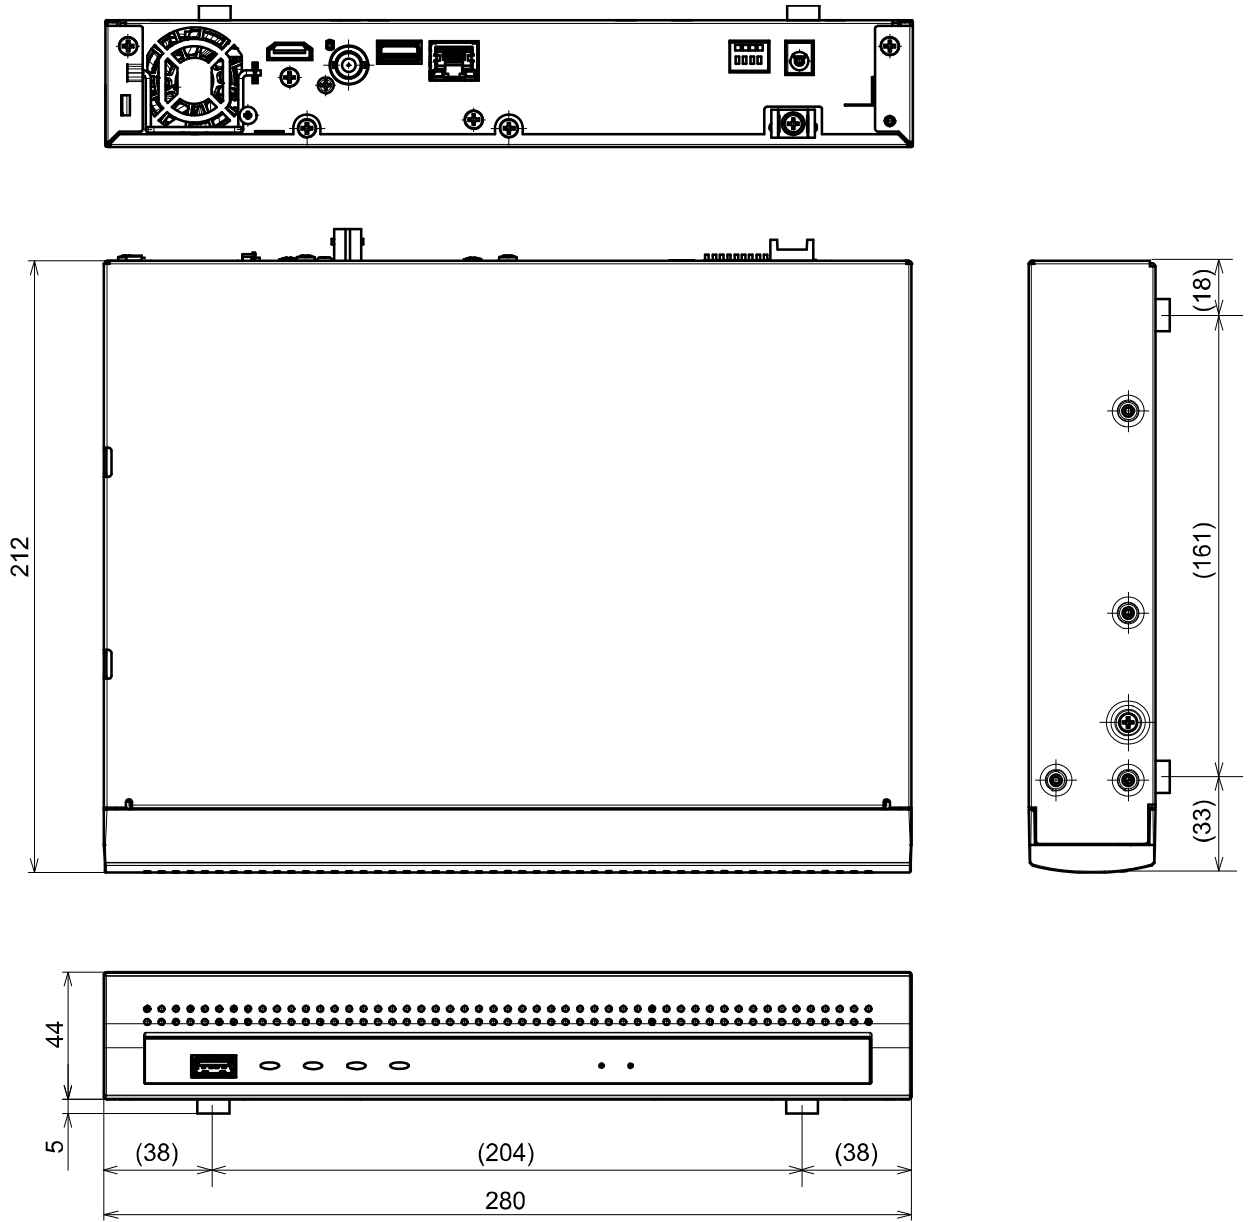

■ 外觀圖 (單位 : mm)