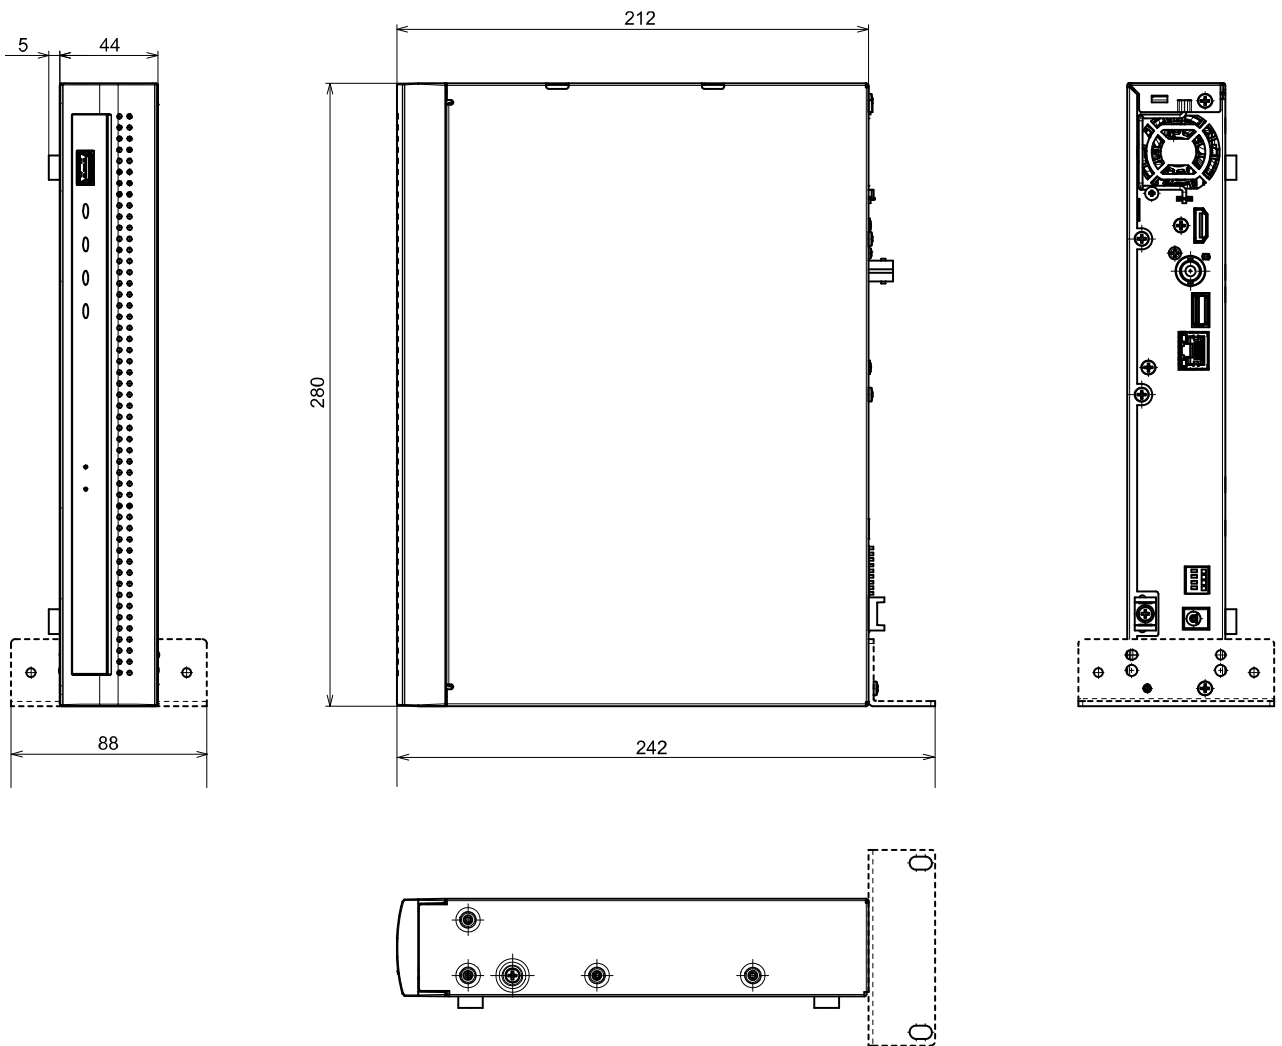

●縦置き
ラックマウント金具 WV-Q202 (別売り) 使用