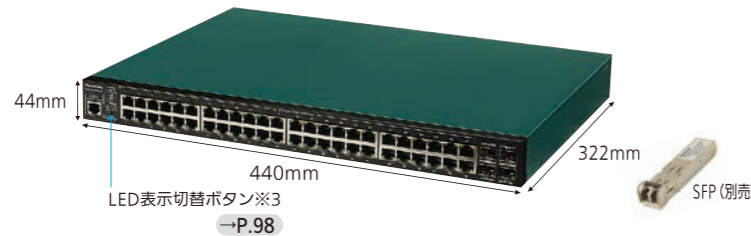

## トリプル認証

従来のIEEE802.1X認証に加え、「WEB認証」、「MAC認証」に対応し、さらに!

**1ポートで  
3方式の認証が可能**

→詳細は、P.106参照

## 利用シーン

ポートにより認証方式を変えてセキュリティ性とメンテナンス性を両立させたい

WEB, IEEE802.1X, MAC 認証のうち1つを全ポートまたはポート毎に認証します

## Switch-M48eG 商品仕様→P.115

品番: PN28480K / 3年先出しセンドバック保守バンドル品番: PN28480KB3  
5年先出しセンドバック保守バンドル品番: PN28480KB5

48  
ポート

外形寸法: H44(1U) W440 D322mm  
質量: 4,200g  
消費電力: 最大 32.8W 最小 13.4W

- 付属品: ラックマウント金具, ゴム足
- オプション品(別売): RJ45-DSub9 ピンコンソールケーブル P.61 参照  
AV ラックマウント用金具 -2 P.63 参照
- ★ファン回転数を高速に設定してご使用いただく場合は 50℃対応

ポート構成

10/100/1000T	×48 Port※1
SFP	×4 Port※1

**新機能**

3方式認証対応 トリプル認証

802.1X MAC WEB 1ポートで同時  
3方式認証可