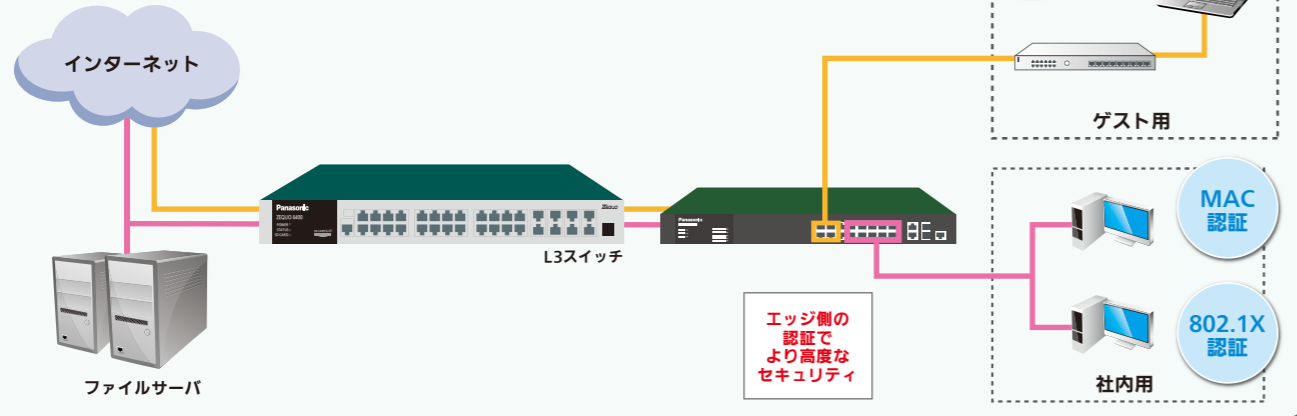

## トリプル認証

従来のIEEE802.1X認証に加え、「WEB認証」、「MAC認証」に対応し、さらに!

**1ポートで  
3方式の認証が可能**

→詳細は、P.106参照

## 利用シーン

ポートにより認証方式を変えてセキュリティ性とメンテナンス性を両立させたい

WEB, IEEE802.1X, MAC 認証のうち1つを全ポートまたはポート毎に認証します

ポート構成

10/100/1000T	×48 Port※1
SFP	×4 Port※1

**新機能**

3方式認証対応 トリプル認証

802.1X MAC WEB 1ポートで同時  
3方式認証可