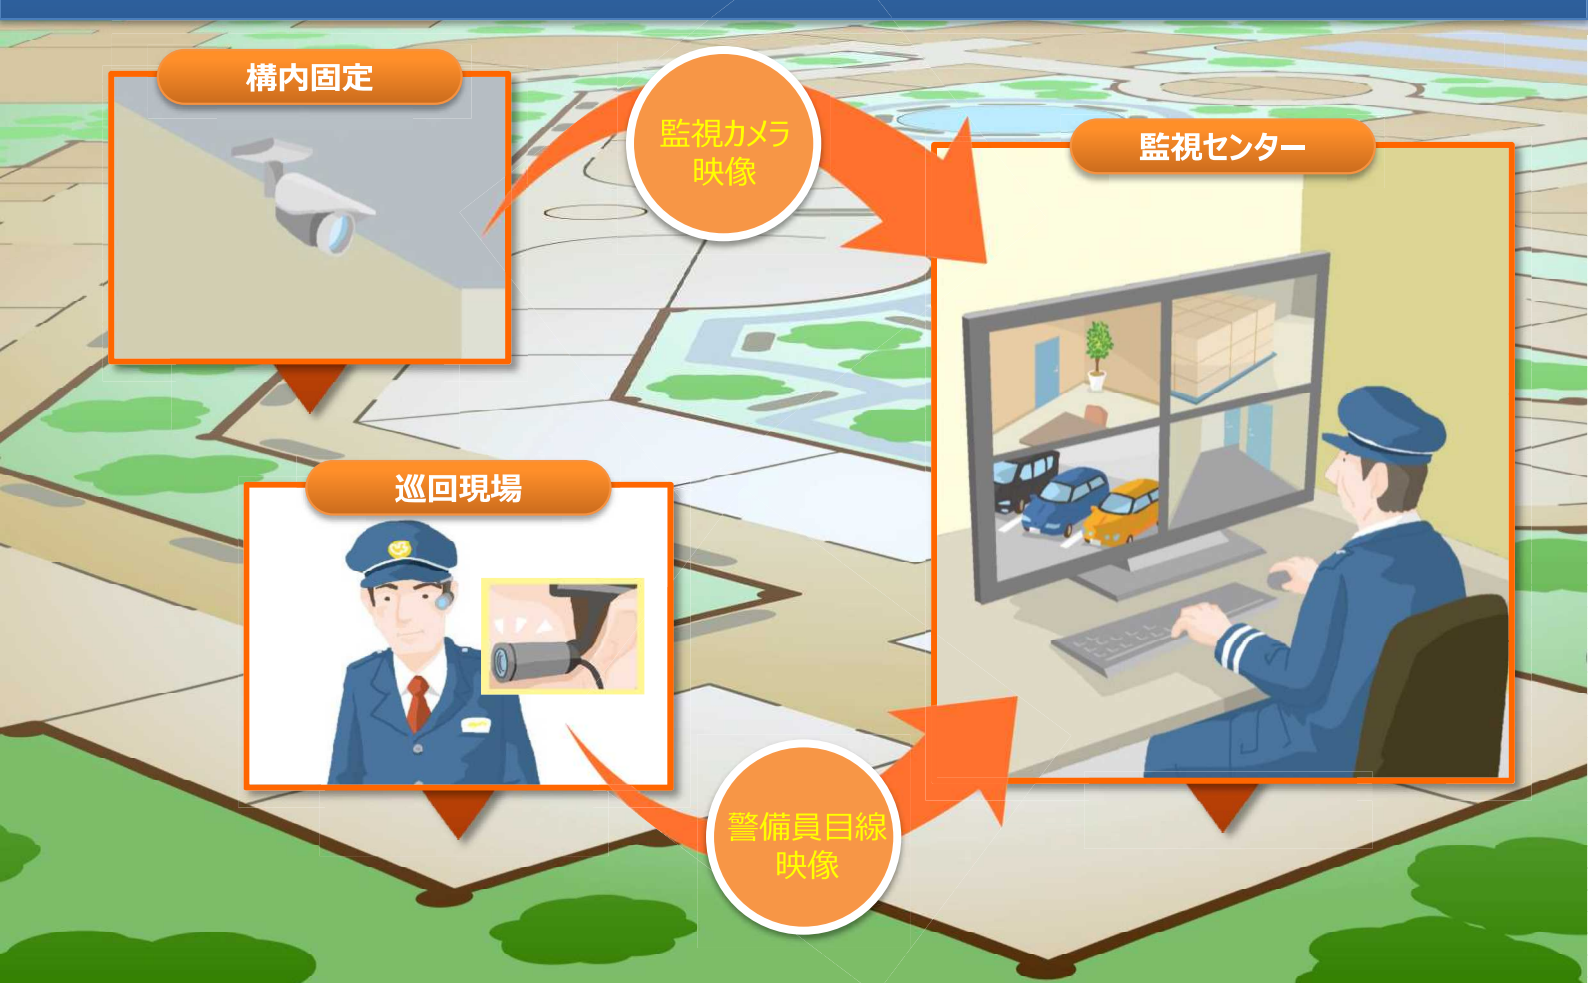

巡回映像とネットワークカメラの監視映像を連携
監視・防犯に新たな付加価値を提供する次世代統合監視システム

“現場をつなぐ、HDコムLiveリンク”

1 巡回映像も含めた統合監視・管理

ウェアラブルカメラなどHDコムLiveによる巡回現場の映像とネットワークカメラの映像を統合監視。ネットワークカメラではカバーが難しいようなエリアなどへの巡回映像も含めたモニタリングや録画で業務をサポートします。

2 現場状況の迅速かつ正確な把握

巡回現場と監視センター間における映像を含めた双方向会話のやりとりで、現場の情報収集や状況確認を迅速かつ正確に把握することができます。問題発生時の的確な判断や対応をサポートします。

主な特長

巡回現場の映像とネットワークカメラの映像を統合監視

HDコムLive※1による巡回現場の映像とネットワークカメラの映像を統合監視することができます。映像のモニタリングやネットワークディスクレコーダー※2への録画が可能です。巡回現場の映像は、パナソニック独自の技術によりLTE回線上の通信でも高画質で滑らかな伝送が可能です。※3

巡回現場と監視センター間の双方向音声コミュニケーションを実現

巡回現場のHDコムLiveと監視センターのHDコムの間で、双方向の音声コミュニケーションが可能です。監視センターのHDコムから巡回現場のHDコムLiveに向けて、資料の共有などを行うこともできます。※4

- ※1 巡回現場のHDコムLive最大3台と監視センターのHDコム1台を運用することができます。
- ※2 HDコムLiveの1台の端末が1台のネットワークカメラの扱いで、ネットワークディスクレコーダー上でモニタリングや録画ができます。なお対応するネットワークディスクレコーダーは、WJ-NX400K/WJ-NX300シリーズ/WJ-NX200シリーズ/ WJ-ND400K/WJ-NV300シリーズです。
- ※3 パナソニック MVNOサービスにより、通信容量制限のないLTE通信環境を実現可能です。（上り：最大4Mbps/下り：最大256kbpsの運用）なお通信速度は、ベストエフォートによる提供のため実際の速度を示すものではありません。通信環境やネットワーク混雑状況などに応じて変化します。また利用状況に応じて、通信速度の制限がかかる場合があります。
- ※4 HDコムのパソコン/サブカメラ共有機能により、運用することができます。なお非対称通信による運用では、最大256kbpsの受信映像になります。

構成イメージ

監視センター側1台のHDコムおよび、巡回現場側 3台のHDコムLiveの運用構成例。
巡回現場映像とネットワークカメラの統合監視に加え、巡回現場との双方向コミュニケーションが可能。

- ※HDコムLiveリンクに非対称通信を設定した場合、HDコムLiveに加えて、HDコムモバイル（Android™）も非対称通信で動作します。
- HDコムLiveはパナソニック製Android™端末：FZ-N1及びFZ-X1専用アプリケーションです。
- 「HDコムLive」アプリケーションは、Google Playからインストールします。なおHDコムLiveには、別途有償のアクティベーションキー（KX-VCS710W）がモバイル端末1台につき1つ必要です。
- HDコムLiveはアクティベーションキー（KX-VCS710W）で、つながるねっとサービスが1年利用できます。つながるねっとサービスの利用期間を延長する際は、モバイル・アクティベーションキー1年もしくは3年を、ご購入ください。
- HDコムLiveリンクはアクティベーションキー（KX-VCS701W:1年、KX-VCS703W:3年）で、つながるねっとサービスが利用できます。