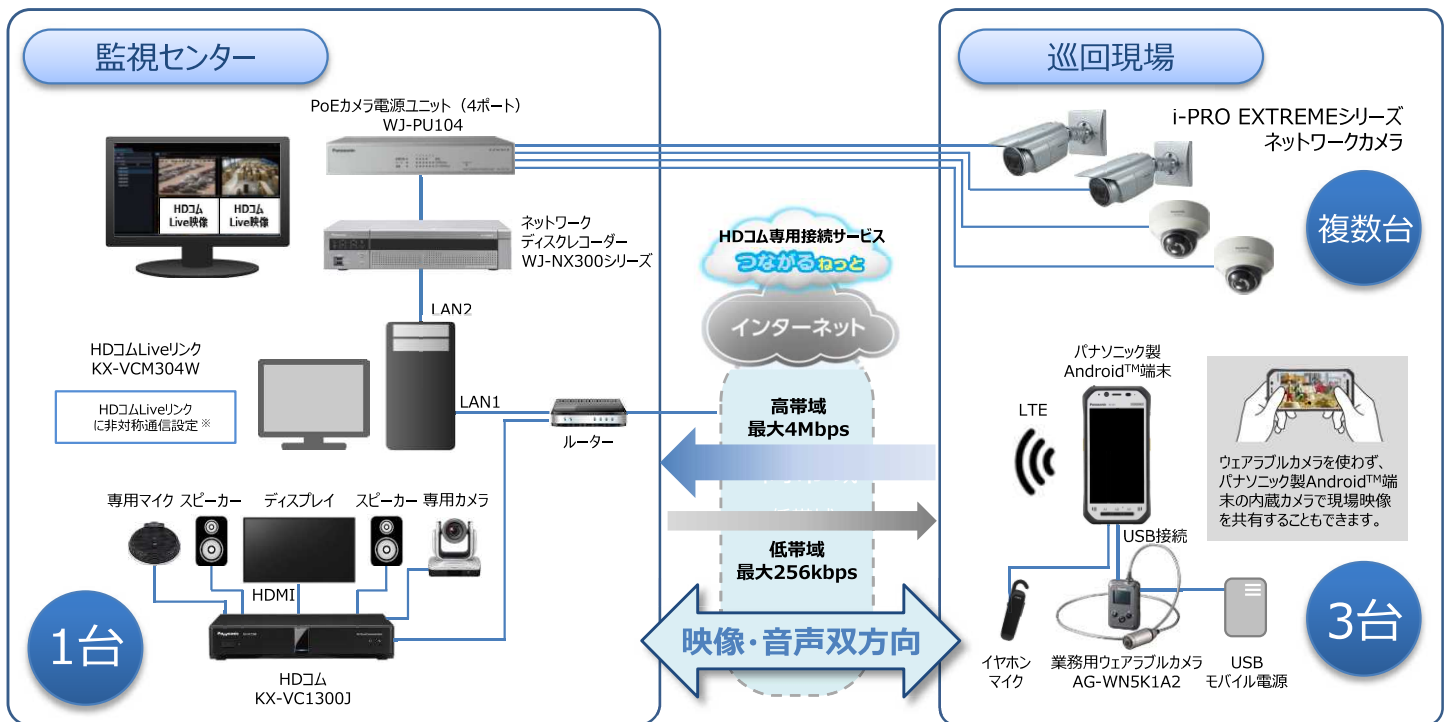

巡回映像とネットワークカメラの監視映像を連携
監視・防犯に新たな付加価値を提供する次世代統合監視システム

“現場をつなぐ、HDコムLiveリンク”

1 巡回映像も含めた統合監視・管理

ウェアラブルカメラなどHDコムLiveによる巡回現場の映像とネットワークカメラの映像を統合監視。ネットワークカメラではカバーが難しいようなエリアなどへの巡回映像も含めたモニタリングや録画で業務をサポートします。

2 現場状況の迅速かつ正確な把握

巡回現場と監視センター間における映像を含めた双方向会話のやりとりで、現場の情報収集や状況確認を迅速かつ正確に把握することができます。問題発生時の的確な判断や対応をサポートします。

主な特長

巡回現場の映像とネットワークカメラの映像を統合監視

HDコムLive※1による巡回現場の映像とネットワークカメラの映像を統合監視することができます。映像のモニタリングやネットワークディスクレコーダー※2への録画が可能です。巡回現場の映像は、パナソニック独自の技術によりLTE回線上の通信でも高画質で滑らかな伝送が可能です。※3

巡回現場と監視センター間の双方向音声コミュニケーションを実現

巡回現場のHDコムLiveと監視センターのHDコムの間で、双方向の音声コミュニケーションが可能です。監視センターのHDコムから巡回現場のHDコムLiveに向けて、資料の共有などを行うこともできます。※4

- ※1 巡回現場のHDコムLive最大3台と監視センターのHDコム1台を運用することができます。
- ※2 HDコムLiveの1台の端末が1台のネットワークカメラの扱いで、ネットワークディスクレコーダー上でモニタリングや録画ができます。なお対応するネットワークディスクレコーダーは、WJ-NX400K/WJ-NX300シリーズ/WJ-NX200シリーズ/ WJ-ND400K/WJ-NV300シリーズです。
- ※3 パナソニック MVNOサービスにより、通信容量制限のないLTE通信環境を実現可能です。（上り：最大4Mbps/下り：最大256kbpsの運用）なお通信速度は、ベストエフォートによる提供のため実際の速度を示すものではありません。通信環境やネットワーク混雑状況などに応じて変化します。また利用状況に応じて、通信速度の制限がかかる場合があります。
- ※4 HDコムのパソコン/サブカメラ共有機能により、運用することができます。なお非対称通信による運用では、最大256kbpsの受信映像になります。

構成イメージ

監視センター側1台のHDコムおよび、巡回現場側 3台のHDコムLiveの運用構成例。
巡回現場映像とネットワークカメラの統合監視に加え、巡回現場との双方向コミュニケーションが可能。

- ※HDコムLiveリンクに非対称通信を設定した場合、HDコムLiveに加えて、HDコムモバイル（Android™）も非対称通信で動作します。
- HDコムLiveはパナソニック製Android™端末：FZ-N1及びFZ-X1専用アプリケーションです。
- 「HDコムLive」アプリケーションは、Google Playからインストールします。なおHDコムLiveには、別途有償のアクティベーションキー（KX-VCS710W）がモバイル端末1台につき1つ必要です。
- HDコムLiveはアクティベーションキー（KX-VCS710W）で、つながるねっとサービスが1年利用できます。つながるねっとサービスの利用期間を延長する際は、モバイル・アクティベーションキー1年もしくは3年を、ご購入ください。
- HDコムLiveリンクはアクティベーションキー（KX-VCS701W:1年、KX-VCS703W:3年）で、つながるねっとサービスが利用できます。