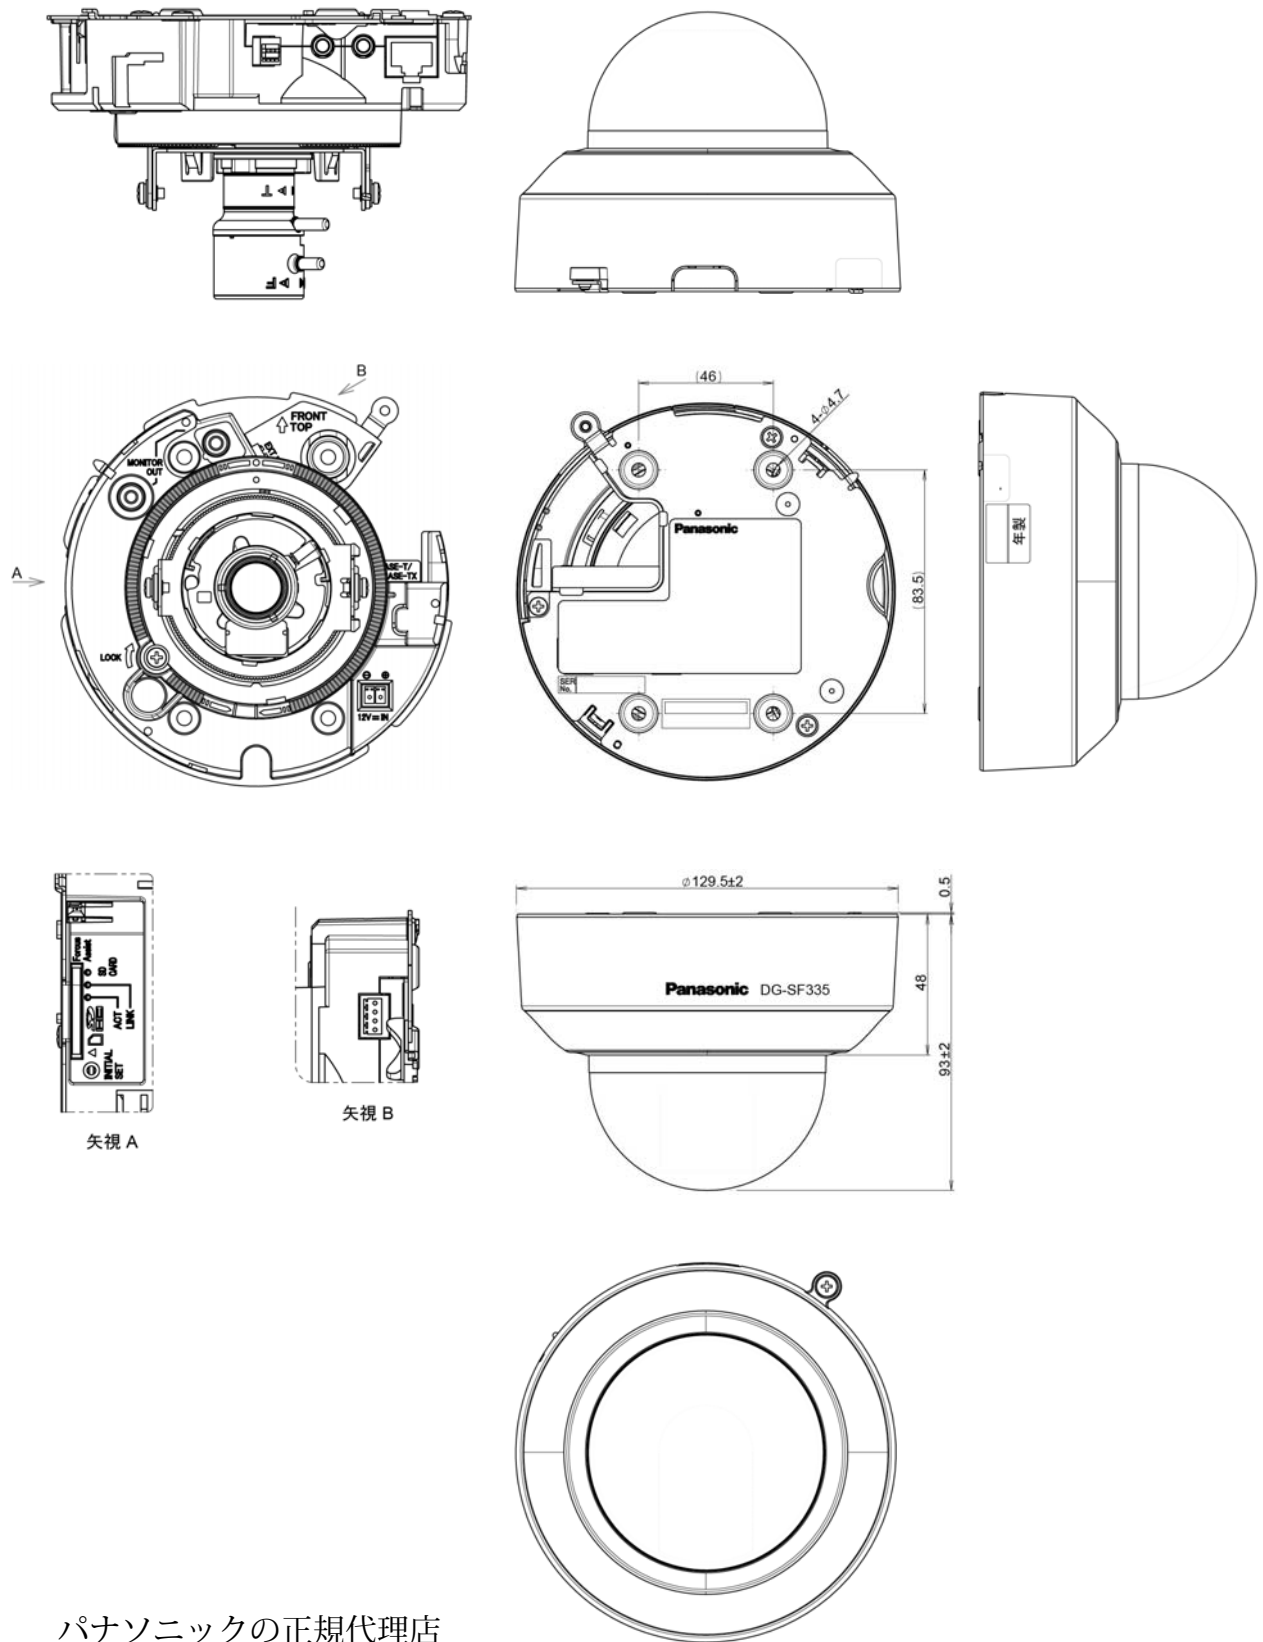

外觀図 (単位 : mm)

パナソニックの正規代理店
株式会社ガリレオ

お問い合わせ・ご質問等はこちらへ
TEL : 042-639-0510

HP : <https://galileo-1.co.jp/contact.html>