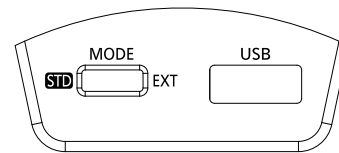

### セット内容

製品名	受信機	送信機	送信機用ケース
個数	1	2	1
梱包外形寸法	W250 x H134 x D180 mm		
梱包重量	2.0 kg		
付属品	・受信機取付金具 ・HDMIケーブル ・ペアリング用変換アダプター ・ACアダプター ・ACアダプター変換プラグ ・ACアダプターケーブル ・取扱説明書 ・保証書		

### ● 接続端子

送信機

● 機器定格 (定格および外観は、予告なく変更する事があります)

仕様	
最大入力解像度/ フレームレート	1920 x 1080/ 最大 60p
データレート	Max.433 Mbps
周波帯域	5GHz 帯 5,150 MHz-5,250 MHz 36/40/44/48 チャンネル
ワイヤレス通信規格	IEEE802.11ac
拡張デスクトップ	○
LED	(メインボタン) 赤: 接続試行中 白: 接続中 緑: 表示 青: 固定モード (サブボタン) 緑: マルチ接続使用中
到達距離 (送信機と受信機間の最大距離)	30 m (見通し/ 電波条件良好時)
接続端子	USB-C (female) / USB-A (male)
電源	
電源	DC 5 V/0.9 A
消費電力 (映像表示時)	4.5 W
機構	
外形寸法 (ケーブル含まない)	W51 x H26 x D73 mm
(ケーブル含む)	W51 x H26 x D178 mm
質量	約 110 g
製品色	黒
材質	樹脂
抗菌仕様	○
環境条件	
動作使用条件	温度: 0℃~ 35℃ 湿度: 20%~ 80% (結露のないこと)
保管条件	温度: -20℃~ 60℃ 湿度: 20%~ 80% (結露のないこと)
認証	
CE, FCC, MIC	

● 対応信号表

入力対応信号種	
1920x1080@60Hz	1920x1080@50Hz

● 外形寸法図

単位: mm

● 接続端子

送信機用ケース

● 機器定格 (定格および外観は、予告なく変更する事があります)

単位: mm

機構	
外形寸法	W151.3 x H41.6 x D198.0 mm
質量	約 315 g
製品色	黒
材質	樹脂
環境条件	
保管条件	温度: -20℃~ 60℃ 湿度: 20%~ 80% (結露のないこと)

パナソニックの正規代理店  
株式会社ガリレオ  
お問い合わせ・ご質問等はこちらへ  
TEL: 042-639-0510  
HP: <https://galileo-1.co.jp/contact.html>