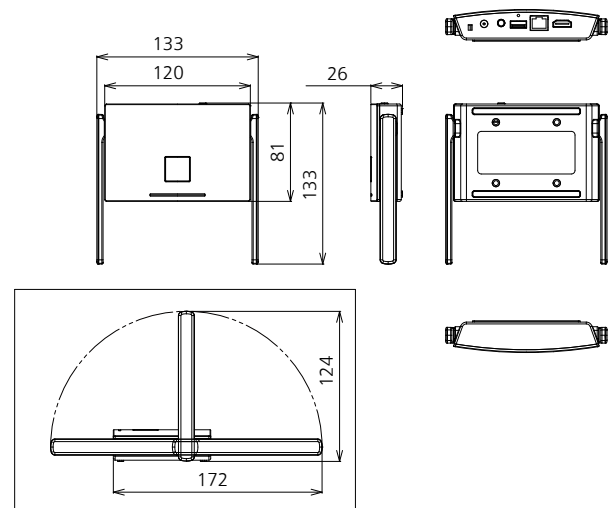

### セット内容

製品名	受信機	送信機	送信機用ケース
個数	1	2	1
梱包外形寸法	W250 x H134 x D180 mm		
梱包重量	2.0 kg		
付属品	・受信機取付金具 ・HDMIケーブル ・ペアリング用変換アダプター ・ACアダプター ・ACアダプター変換プラグ ・ACアダプターケーブル ・取扱説明書 ・保証書		

### 受信機

● 機器定格 (定格および外観は、予告なく変更する事があります)

仕様	
最大出力解像度 / フレームレート	1920 x 1080 / 最大60p, 3840 x 2160 / 最大30p
送信機同時接続数	32台
同時に表示できるソース数	4
データレート (有線)	10/100/1000 (Mbps)
データレート (無線)	Max.867 Mbps
周波数帯域	5 GHz帯 5,150 MHz - 5,250 MHz 36/40/44/48チャンネル
ワイヤレス通信規格	IEEE802.11a/n/ac
セキュリティ	WPA/WPA2
LED	白 : Power 投入 LAN 接続 WiFi 接続 USB 接続
到達距離 (送信機と受信機間の最大距離)	30 m (見通し / 電波条件良好時)
接続端子	HDMI/USB-A (female) / RJ45 (LAN)
電源	
電源	DC 5 V/2 A
消費電力 (映像表示時)	10 W
機構	
外形寸法	W120 x H26 x D81 mm (アンテナ除く)
質量	約 181 g
製品色	黒
ファン	なし
材質	樹脂
盗難防止システム	セキュリティスロット
環境条件	
動作使用条件	温度 : 0℃ ~ 35℃ 湿度 : 20% ~ 80% (結露のないこと)
保管条件	温度 : -20℃ ~ 60℃ 湿度 : 20% ~ 80% (結露のないこと)
主な機能	
HDMI-CEC	○
認証	
CE, FCC, MIC	

### ● 外形寸法図

単位 : mm

機構	
外形寸法	W151.3 x H41.6 x D198.0 mm
質量	約 315 g
製品色	黒
材質	樹脂
環境条件	
保管条件	温度: -20℃~ 60℃ 湿度: 20%~ 80% (結露のないこと)

パナソニックの正規代理店  
株式会社ガリレオ  
お問い合わせ・ご質問等はこちらへ  
TEL: 042-639-0510  
HP: <https://galileo-1.co.jp/contact.html>