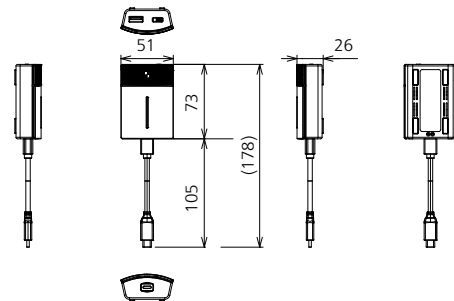

### ● 外形寸法図

単位 : mm

### ● 接続端子

送信機

● 機器定格 (定格および外観は、予告なく変更する事があります)

仕様	
最大入力解像度/ フレームレート	1920 x 1080/ 最大 60p
データレート	Max.433 Mbps
周波帯域	5GHz 帯 5,150 MHz-5,250 MHz 36/40/44/48 チャンネル
ワイヤレス通信規格	IEEE802.11ac
拡張デスクトップ	○
LED	(メインボタン) 赤: 接続試行中 白: 接続中 緑: 表示 青: 固定モード (サブボタン) 緑: マルチ接続使用中
到達距離 (送信機と受信機間の最大距離)	30 m (見通し/ 電波条件良好時)
接続端子	USB-C (female) / USB-A (male)
電源	
電源	DC 5 V/0.9 A
消費電力 (映像表示時)	4.5 W
機構	
外形寸法 (ケーブル含まない)	W51 x H26 x D73 mm
(ケーブル含む)	W51 x H26 x D178 mm
質量	約 110 g
製品色	黒
材質	樹脂
抗菌仕様	○
環境条件	
動作使用条件	温度: 0℃~ 35℃ 湿度: 20%~ 80% (結露のないこと)
保管条件	温度: -20℃~ 60℃ 湿度: 20%~ 80% (結露のないこと)
認証	
CE, FCC, MIC	

● 対応信号表

入力対応信号種	
1920x1080@60Hz	1920x1080@50Hz

● 外形寸法図

単位: mm

● 接続端子

送信機用ケース

● 機器定格 (定格および外観は、予告なく変更する事があります)

単位: mm

機構	
外形寸法	W151.3 x H41.6 x D198.0 mm
質量	約 315 g
製品色	黒
材質	樹脂
環境条件	
保管条件	温度: -20℃~ 60℃ 湿度: 20%~ 80% (結露のないこと)

パナソニックの正規代理店  
株式会社ガリレオ  
お問い合わせ・ご質問等はこちらへ  
TEL: 042-639-0510  
HP: <https://galileo-1.co.jp/contact.html>