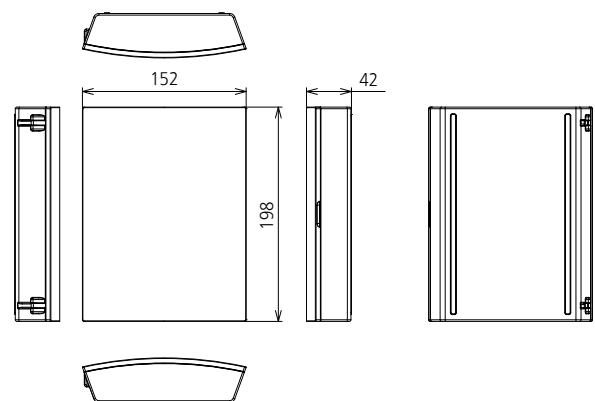

### セット内容

製品名	受信機	送信機	送信機用ケース
個数	1	2	1
梱包外形寸法	W250 x H134 x D180 mm		
梱包重量	2.0 kg		
付属品	・受信機取付金具 ・HDMIケーブル ・ペアリング用変換アダプター ・ACアダプター ・ACアダプター変換プラグ ・ACアダプターケーブル ・取扱説明書 ・保証書		

### ● 接続端子

送信機

● 機器定格 (定格および外観は、予告なく変更する事があります)

仕様	
最大入力解像度/ フレームレート	1920 x 1080/ 最大 60p
データレート	Max.433 Mbps
周波帯域	5GHz 帯 5,150 MHz-5,250 MHz 36/40/44/48 チャンネル
ワイヤレス通信規格	IEEE802.11ac
拡張デスクトップ	○
LED	(メインボタン) 赤: 接続試行中 白: 接続中 緑: 表示 青: 固定モード (サブボタン) 緑: マルチ接続使用中
到達距離 (送信機と受信機間の最大距離)	30 m (見通し/ 電波条件良好時)
接続端子	USB-C (female) / USB-A (male)
電源	
電源	DC 5 V/0.9 A
消費電力 (映像表示時)	4.5 W
機構	
外形寸法 (ケーブル含まない)	W51 x H26 x D73 mm
(ケーブル含む)	W51 x H26 x D178 mm
質量	約 110 g
製品色	黒
材質	樹脂
抗菌仕様	○
環境条件	
動作使用条件	温度: 0℃~ 35℃ 湿度: 20%~ 80% (結露のないこと)
保管条件	温度: -20℃~ 60℃ 湿度: 20%~ 80% (結露のないこと)
認証	
CE, FCC, MIC	

● 対応信号表

入力対応信号種	
1920x1080@60Hz	1920x1080@50Hz

● 外形寸法図

単位: mm

● 接続端子

送信機用ケース

● 機器定格 (定格および外観は、予告なく変更する事があります)

単位: mm

機構	
外形寸法	W151.3 x H41.6 x D198.0 mm
質量	約 315 g
製品色	黒
材質	樹脂
環境条件	
保管条件	温度: -20℃~ 60℃ 湿度: 20%~ 80% (結露のないこと)

パナソニックの正規代理店  
株式会社ガリレオ  
お問い合わせ・ご質問等はこちらへ  
TEL: 042-639-0510  
HP: <https://galileo-1.co.jp/contact.html>