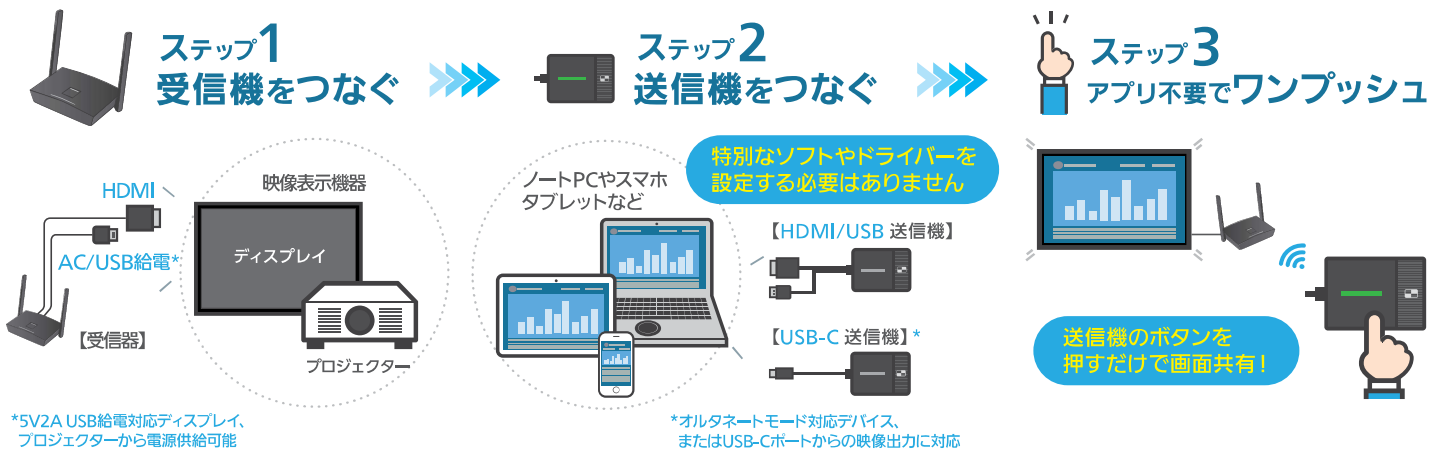

 GOOD DESIGN
AWARD 2020

ボタンひと押しで簡単画面共有！

ワイヤレスプレゼンテーションシステム

PressIT

PressIT (プレスイット) は、ワイヤレスで簡単に発表者の資料を表示できるプレゼンテーションシステムです。

簡単設置・簡単操作!

簡単3ステップで映像表示

【モバイル機器にも対応】 Android™機器・iOS/iPadOS機器

Google Play/App Storeから専用アプリケーション「PressIT」をインストールし、端末の映像をディスプレイやプロジェクターにミラーリング(投映)することが可能です

アプリのダウンロードはこちらから

【Android™機器】

【iOS/iPadOS機器】

【HDMI-CEC対応】

ディスプレイ、プロジェクターとの連動動作でリモコン不要

*HDMI-CEC対応ディスプレイまたはプロジェクターが必要です
すべての機器との制御を保障するものではありません

*ディスプレイやプロジェクターに
取り付けられる金具を同梱

*当社製Intel® SDM仕様
スロット搭載ディスプレイに対応

PressITがない場合
ケーブル接続でイライラ

PressITがある場合

ワイヤレスでスマートに設置
席を移動せずにプレゼン可能

簡単切り替え ボタンひとつで便利な使用モードに

送信機は最大32台まで接続可能

【高精細な4分割対応のマルチモード】

資料比較、複数のアイデア共有を効率よく行えるから
ディスカッションや会議も円滑に！

【固定モード】

メインボタン長押しで画面表示を独占
講演や発表時に画面割り込みを防止

安心性能 ワイヤレスでもストレスなく使える

【遅延レス&高画質動画】

動画・静止画共に
Full HD (最大1080/60p)映像再生が可能

【マグネット加工】

- 送信機背面のマグネット加工で、ホワイトボードへの貼り付けなど管理が容易に
- 容量濃度60%以下の少量のアルコールで拭いてお手入れすることができます