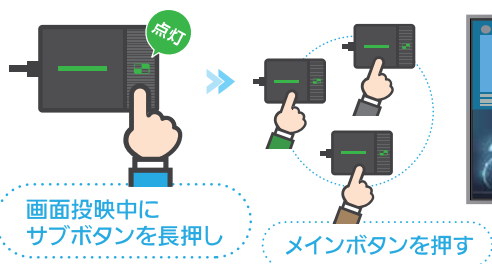

*ディスプレイやプロジェクターに
取り付けられる金具を同梱

*当社製Intel® SDM仕様
スロット搭載ディスプレイに対応

PressITがない場合
ケーブル接続でイライラ

PressITがある場合

ワイヤレスでスマートに設置
席を移動せずにプレゼン可能

簡単切り替え ボタンひとつで便利な使用モードに

送信機は最大32台まで接続可能

【高精細な4分割対応のマルチモード】

資料比較、複数のアイデア共有を効率よく行えるから
ディスカッションや会議も円滑に！

【固定モード】

メインボタン長押しで画面表示を独占
講演や発表時に画面割り込みを防止

安心性能 ワイヤレスでもストレスなく使える

【遅延レス&高画質動画】

動画・静止画共に
Full HD (最大1080/60p)映像再生が可能

【マグネット加工】

- 送信機背面のマグネット加工で、ホワイトボードへの貼り付けなど管理が容易に
- 容量濃度60%以下の少量のアルコールで拭いてお手入れすることができます