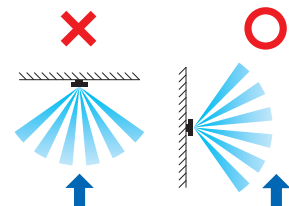

人感センサ検知エリア

熱線センサの検知原理

歩行者の表面と背景との温度差を検知しています。温度差が少なくなる夏場などは、検知難くなる場合があります。

設置上のご注意

センサに対して正面から近づくと、検知する距離が短くなります。必ず検知エリアを横切るように取り付けてください。

全体	型 式	LS-10(BL)	LS-10(S)
	本体色	(BL):ブラック	(S):シルバー
	電 源	専用ソーラーユニット(バッテリー交換不可)	
	光 源	白色LED	
	照射角度	85°サークル	
	照明調節可動範囲	下方向45°、上方向135°	
	色温度(CCT)	3700K~4200K	
	定格光束	300lm	
	使用温度範囲	-20℃~+45℃(結露および氷結なきこと)	
	保存温度範囲	-25℃~+60℃(1年以上の保管はお止め下さい)	
	使用湿度範囲	35~85%RH	
	保護構造	IP55(防噴流形)	
	バッテリー期待寿命	約15年(使用環境により異なる)	
	接続ケーブル	防水コネクタ付接続(PVC) トータル5m	
	質 量	約1.3kg(本体約0.6kg、ソーラーユニット約0.7kg)	
	材 質	ポリカーボネート	
	設置場所	屋外ポール(Φ60.5~Φ89.1)、角柱、壁面、天井面	
	取付高さ	1.8~3.0m	
	耐風速	60m/s(JIS C8105-2-3準拠)	
	耐塩害	耐塩仕様(重塩害地は不可)	
	LEDライト動作	①検知時100%、②検知時60%、③検知時100%フラッシュ、④0%(充電モード)	
	点灯時間	①5秒、②10秒、③20秒	
	表示灯動作	・昼間待機時:5秒毎に点灯 ・昼間検知時:2秒間高速点滅 ・夜間待機時:5秒毎に点灯 ・夜間検知時:2秒点灯	
人感センサ	調整可動範囲	左右45°、下方向30°、上方向120°可変	
	検知エリア水平角度	120°	
	検知方式	パッシブインフラレッド方式	
昼夜判別センサ	昼夜判別	10~400lx(オープンエリアにて)	
付属品		人感センサ用検知エリアマスキングカバー×2、ポール取付ブッシュ×2 固定ネジ隠し用ゴム×1、取扱説明書(本書、保証書付)×1	

外形寸法図

オプション

ポールバンド(1本)

SFT-N005

希望小売価格

オープン価格

※LS-10の取付には4本必要。※イワブチ株式会社製

安全に関するご注意