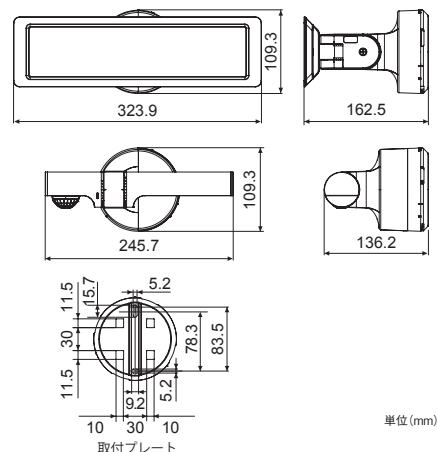

人感センサ検知エリア

熱線センサの検知原理

歩行者の表面と背景との温度差を検知しています。温度差が少なくなる夏場などは、検知難くなる場合があります。

設置上のご注意

センサに対して正面から近づくと、検知する距離が短くなります。必ず検知エリアを横切るように取り付けてください。

全体	型 式	LS-10(BL)	LS-10(S)
	本体色	(BL):ブラック	(S):シルバー
	電 源	専用ソーラーユニット(バッテリー交換不可)	
	光 源	白色LED	
	照射角度	85°サークル	
	照明調節可動範囲	下方向45°、上方向135°	
	色温度(CCT)	3700K~4200K	
	定格光束	300lm	
	使用温度範囲	-20℃~+45℃(結露および氷結なきこと)	
	保存温度範囲	-25℃~+60℃(1年以上の保管はお止め下さい)	
	使用湿度範囲	35~85%RH	
	保護構造	IP55(防噴流形)	
	バッテリー期待寿命	約15年(使用環境により異なる)	
	接続ケーブル	防水コネクタ付接続(PVC) トータル5m	
	質 量	約1.3kg(本体約0.6kg、ソーラーユニット約0.7kg)	
	材 質	ポリカーボネート	
	設置場所	屋外ポール(Φ60.5~Φ89.1)、角柱、壁面、天井面	
	取付高さ	1.8~3.0m	
	耐風速	60m/s(JIS C8105-2-3準拠)	
	耐塩害	耐塩仕様(重塩害地は不可)	
	LEDライト動作	①検知時100%、②検知時60%、③検知時100%フラッシュ、④0%(充電モード)	
	点灯時間	①5秒、②10秒、③20秒	
	表示灯動作	・昼間待機時:5秒毎に点灯 ・昼間検知時:2秒間高速点滅 ・夜間待機時:5秒毎に点灯 ・夜間検知時:2秒点灯	
人感センサ	調整可動範囲	左右45°、下方向30°、上方向120°可変	
	検知エリア水平角度	120°	
	検知方式	パッシブインフラレッド方式	
昼夜判別センサ	昼夜判別	10~400lx(オープンエリアにて)	
付属品		人感センサ用検知エリアマスキングカバー×2、ポール取付ブッシュ×2 固定ネジ隠し用ゴム×1、取扱説明書(本書、保証書付)×1	

外形寸法図

オプション

ポールバンド(1本)

SFT-N005

希望小売価格

オープン価格

※LS-10の取付には4本必要。※イワブチ株式会社製

安全に関するご注意