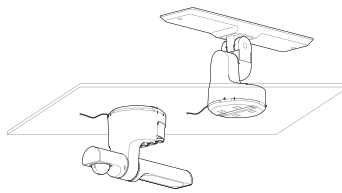

高性能バッテリー採用

期待寿命15年。
使用温度範囲が-20℃~+45℃なので、寒冷地でも安心してご利用いただけます。

ソーラーパネルは50mまで分離設置が可能。 充電不足の心配なし

ポール分離 取付イメージ

天井分離 取付イメージ

パネル推奨取付角度

ソーラーパネルは
9~16時の間、充
分に太陽光があ
たる場所(日陰NG)
に取り付けてくだ
さい。

壁面分離 取付イメージ