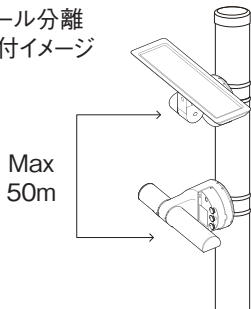

高性能バッテリー採用

期待寿命15年。
使用温度範囲が-20℃~+45℃なので、寒冷地でも安心してご利用いただけます。

ソーラーパネルは50mまで分離設置が可能。 充電不足の心配なし

ポール分離 取付イメージ

天井分離 取付イメージ

パネル推奨取付角度

ソーラーパネルは
9~16時の間、充
分に太陽光があ
たる場所(日陰NG)
に取り付けてくだ
さい。

壁面分離 取付イメージ