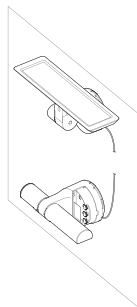

高性能バッテリー採用

期待寿命15年。
使用温度範囲が-20℃~+45℃なので、寒冷地でも安心してご利用いただけます。

ソーラーパネルは50mまで分離設置が可能。 充電不足の心配なし

ポール分離 取付イメージ

天井分離 取付イメージ

パネル推奨取付角度

ソーラーパネルは
9~16時の間、充
分に太陽光があ
たる場所(日陰NG)
に取り付けてくだ
さい。

壁面分離 取付イメージ

人感センサ検知エリア

熱線センサの検知原理

歩行者の表面と背景との温度差を検知しています。温度差が少なくなる夏場などは、検知難くなる場合があります。

設置上のご注意

センサに対して正面から近づくと、検知する距離が短くなります。必ず検知エリアを横切るように取り付けてください。

全体	型 式	LS-10(BL)	LS-10(S)
	本体色	(BL):ブラック	(S):シルバー
	電 源	専用ソーラーユニット(バッテリー交換不可)	
	光 源	白色LED	
	照射角度	85°サークル	
	照明調節可動範囲	下方向45°、上方向135°	
	色温度(CCT)	3700K~4200K	
	定格光束	300lm	
	使用温度範囲	-20℃~+45℃(結露および氷結なきこと)	
	保存温度範囲	-25℃~+60℃(1年以上の保管はお止め下さい)	
	使用湿度範囲	35~85%RH	
	保護構造	IP55(防噴流形)	
	バッテリー期待寿命	約15年(使用環境により異なる)	
	接続ケーブル	防水コネクタ付接続(PVC) トータル5m	
	質 量	約1.3kg(本体約0.6kg、ソーラーユニット約0.7kg)	
	材 質	ポリカーボネート	
	設置場所	屋外ポール(Φ60.5~Φ89.1)、角柱、壁面、天井面	
	取付高さ	1.8~3.0m	
	耐風速	60m/s(JIS C8105-2-3準拠)	
	耐塩害	耐塩仕様(重塩害地は不可)	
	LEDライト動作	①検知時100%、②検知時60%、③検知時100%フラッシュ、④0%(充電モード)	
	点灯時間	①5秒、②10秒、③20秒	
	表示灯動作	・昼間待機時:5秒毎に点灯 ・昼間検知時:2秒間高速点滅 ・夜間待機時:5秒毎に点灯 ・夜間検知時:2秒点灯	
人感センサ	調整可動範囲	左右45°、下方向30°、上方向120°可変	
	検知エリア水平角度	120°	
	検知方式	パッシブインフラレッド方式	
昼夜判別センサ	昼夜判別	10~400lx(オープンエリアにて)	
付属品		人感センサ用検知エリアマスキングカバー×2、ポール取付ブッシュ×2 固定ネジ隠し用ゴム×1、取扱説明書(本書、保証書付)×1	