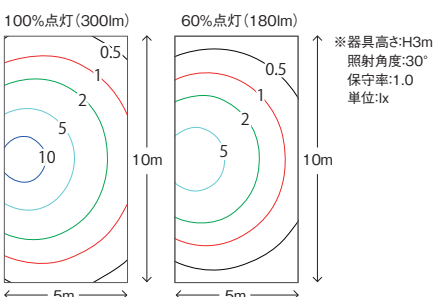

小型なのに明るい

小型ながら長時間点灯を実現

点灯動作	待機時の明るさ	検知時の明るさ	無日照時点灯可能期間
検知時 100%点灯	0%	100%	7日
検知時 60%点灯	0%	60%	11日
フラッシング モード	0%	フラッシング	7日
充電モード	0%	0%	-

※算出条件 検知時:10秒点灯で、検知回数:100回/1日の場合

保護等級IP55(防噴流形)

屋外設置可能。
庇が無い勝手口や通用口前で、雨が直接かかる場所への設置でも問題ありません。

高性能バッテリー採用

期待寿命15年。
使用温度範囲が-20℃~+45℃なので、寒冷地でも安心してご利用いただけます。