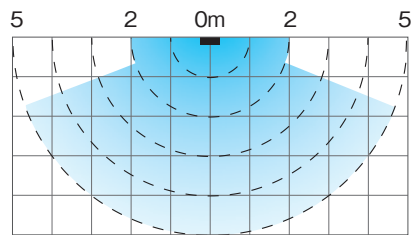

人感センサ検知エリア