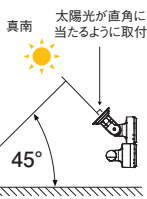

高性能バッテリー採用

期待寿命15年。
使用温度範囲が-20℃~+45℃なので、寒冷地でも安心してご利用いただけます。

ソーラーパネルは50mまで分離設置が可能。 充電不足の心配なし

ポール分離 取付イメージ

天井分離 取付イメージ

パネル推奨取付角度

ソーラーパネルは
9~16時の間、充
分に太陽光があ
たる場所(日陰NG)
に取り付けてくだ
さい。

壁面分離 取付イメージ