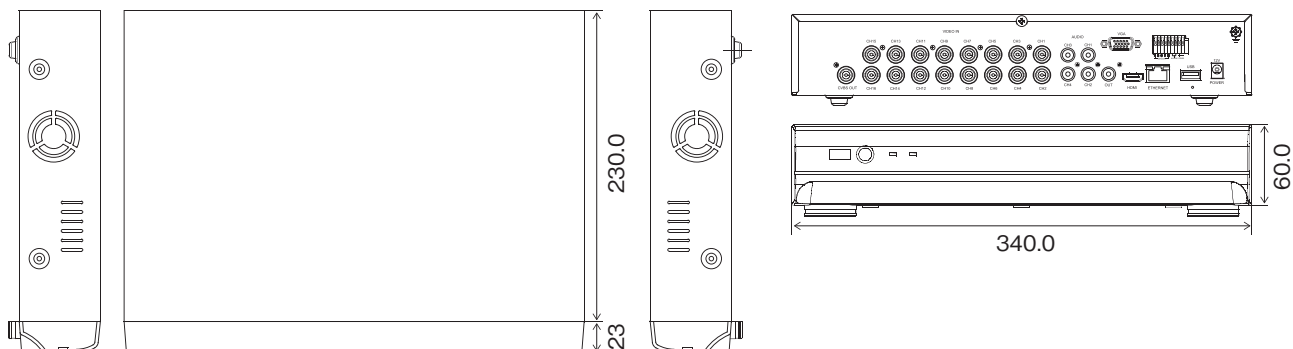

PF-RA416

アナログHD対応 16ch デジタルレコーダ

仕様

ビデオ	ビデオ入力	16ch (BNC) / アナログHD (AHD、TVI) 1M、2M、3M、4M、5M、CVBS (NTSC、PAL)	
	ビデオ出力	HDMI : × 1、VGA : × 1、BNC : × 1	
	ディスプレイ解像度	HDMI : 1024 × 768、1280 × 720、1920 × 1080、2560 × 1440、3840 × 2160 VGA : 1024 × 768、1280 × 720、1920 × 1080 BNC: 720 × 480 (NTSC)、720 × 576 (PAL)	
	表示速度	最大 480fps	
録画	録画解像度 フレームレート	カメラ入力規格	録画解像度 / フレームレート
		5MP : 20FPS	1280 × 1944 10fps / 1280 × 720 10fps / 640 × 360 10fps
		4MP : 30FPS	1280 × 1440 15fps / 1280 × 720 15fps / 640 × 360 15fps
		4MP : 15FPS	2560 × 1440 10fps / 1280 × 720 10fps / 640 × 360 10fps
		3MP : 18FPS	2048 × 1536 13fps / 1280 × 720 13fps / 640 × 360 13fps
		2MP : 30FPS	1920 × 1080 15fps / 1280 × 720 15fps / 640 × 360 15fps
		1MP : 30FPS	1280 × 720 30fps / 640 × 360 30fps
	CVBS	704 × 480 30fps	
画像圧縮方式	H.265、H.264		
録画モード	常時 / モーション / センサー / スケジュール / 手動録画		
再生	性能	8ch 1080P 15FPS 同期再生 / 16ch 1080P 1FPS 同期再生	
	検索モード	タイムライン / イベント / 先頭映像 / 最終映像 / 日時指定	
保存	HDD	4TB	
	バックアップ	USB HDD、USB メモリ、NETWORK	
	RAID	-	
ネットワーク	クライアント接続ポート	Giga bit Ethernet (Client) × 1 (10/100/1000 Base-T)	
	伝送速度	最大 15fps @ Full HD/ch (録画と同じ)	
	イベントアラーム	Email (添付ファイル(.AVI、.JPG))、iUMS、iUMS+	
インターフェース	オーディオ入力 / 出力	4RCA / 1RCA + 1HDMI	
	アラーム入力 / 出力	4 IN / 1Really Out	
	アラームリセット入力	-	
	シリアルインターフェース	RS485 (Terminal Block)、USB2.0 × 2	
一般	外形寸法	約 340 (幅) × 60 (高) × 253 (奥) mm ※突起物含まず	
	質量	約 2.17kg (HDD1 個装着時)	
	使用温度範囲	0 ~ 40°C (湿度 90% 未満 ※結露しないこと)	
	電源 / 消費電力	DC12V・3.3A 最大約 40W	
	同梱物	本体 × 1、電源ケーブル × 1、電源アダプタ × 1、マウス × 1、IR リモコン × 1、IR リモコン用電池 単 4 型 × 2 個、簡単設定! 再生・バックアップガイド × 1、保証書 × 1	

外形寸法図

単位 : mm

株式会社 日本防犯システム	TITLE	DRAWING NO.	ISSUED 2021.12.24	SCALE	1/1
MODEL PF-RA416	MATERIAL	DESIGNED S.W	CHECKED R.O	APPROVED	S.M