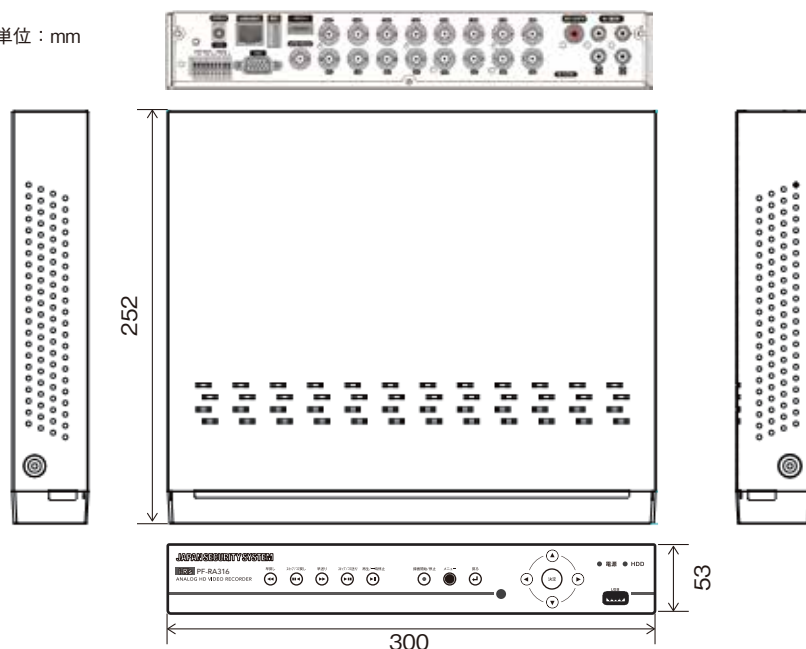

PF-RA316 カメラ1~16台用 H.264圧縮方式アナログ・AHD2.0対応16ch デジタルレコーダ

仕様

映像	入力数 / 入力仕様	16ch(BNC) / ANALOG HD(AHD、TVI) 、2M、1M、NTSC/PAL
	出力	メインモニタ HDMI(1920×1080、1280×1024、1280×720、1024×768) / VGA
	サブモニタ	SPOT×1 or コンポジット×1
	圧縮方式	H.264
音声	入力 / 出力	4ch(RCA) / 1ch(RCA)
	圧縮方式	G.711
アラーム入出力		入力:4 出力:1
解像度 フレームレイト	AHD	
	1920×1080、1920×540	15fps / ch
	1280×720、640×360	30fps / ch
	アナログ	
	960H、D1、CIF	30fps / ch
録画・再生	録画品質	最高画質 / 高画質 / 中画質 / 標準画質 / ネットワーク画質
	録画モード	常時録画 / モーション録画 / センサー録画 / スケジュール
	イベント前録画	15秒、30秒、1分、3分、20分
	イベント後録画	3秒、5秒、10~30秒(1秒間隔)、60秒
	記録映像検索モード	クイックサーチ/タイムライン検索/イベント検索/先頭映像検索/最終映像検索/日時指定検索/キャプチャーリスト/ログ
	画面分割	1、4、9、16画面
	速度	1画面:×0.25、×0.5、×2、×4、×8、×16、×32、×64 4画面:×32まで 8画面:×16まで 16画面:×8まで
バックアップ	メディア	USBメモリ、外付けHDD、ネットワーク経由
	ファイル形式	BMP、AVI、独自動画フォーマット
	長時間バックアップ	最大24時間
保存装置	HDD容量	4TB
	USB	正面×1、背面×1
操作方法		正面パネル、リモコン、マウス
ネットワーク形式		イーサネット:10 / 100 / 1000 Base-T
ネットワーク機能		ダイナミックDNS、デュアルストリーミング、デジタルズーム、サマータイム、NTP(Network Time Protocol)
その他機能		S.M.A.R.T、内蔵ブザー×1、言語(日本語、英語ほか)、E-mail発報
ネットワーク	3Gモバイル	iPad / iPhone / Android
	Webビューアー	Windows(IE) ※ACTIVE-Xサポートブラウザのみ
	PCクライアント	JSS SINGLE CLIENT、JSS MULTI CLIENT
	遠隔セットアップ/アップグレード	可
外形寸法 / 質量		約300(幅)×53(高)×252(奥)mm ※突起物含まず / 約1,300g(HDD未装着時)
使用温度範囲		動作温度範囲:5~40℃ 保管温度範囲:-10~+50℃
電源 / 消費電力		DC12V 3A(付属ACアダプタ) / 22W

外形寸法図

単位: mm

株式会社 日本防犯システム	TITLE	DRAWING NO.	ISSUED 2019.11.29	SCALE	1/1
MODEL PF-RA316	MATERIAL	DESIGNED M.C	CHECKED T.O	APPROVED	M.I