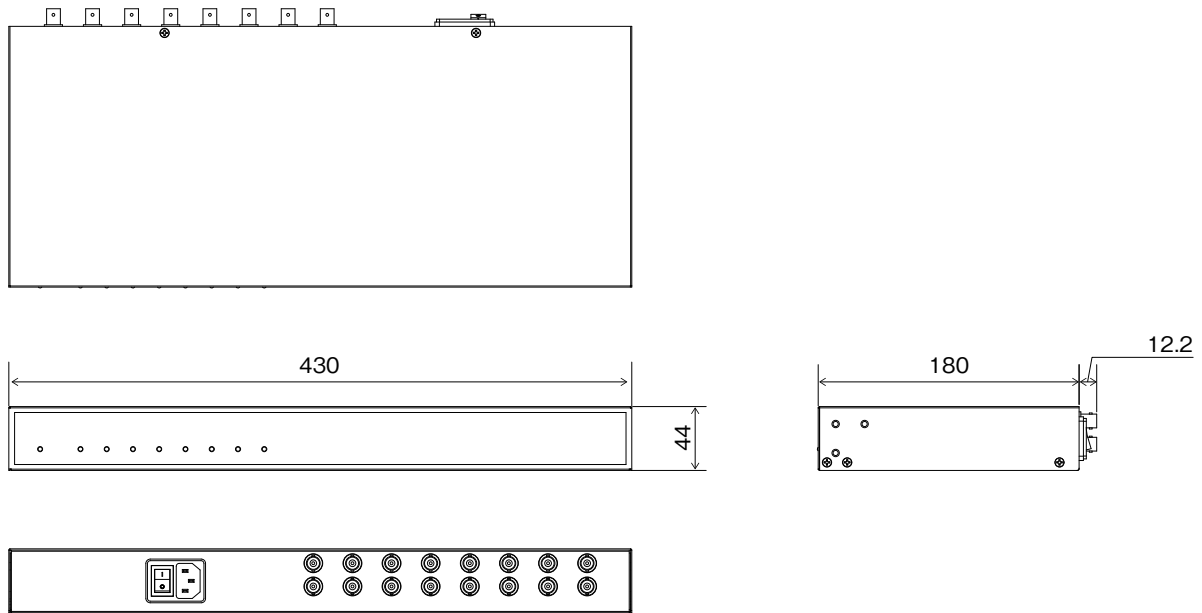

PF-EB039

アナログHD 8chワンケーブル専用電源ユニット

仕様

入力信号	5MP 20fps / 12.5fps、4MP 30fps、2MP 30fps	
出力信号	入力信号と同一	
伝送距離	最大 300m (3C-2V)、最大 500m (5C-2V)	
接続端子	映像入力	BNC 電源重畳端子× 8
	映像出力	BNC 端子× 8
入力電源	AC100 ~ 240V 50/60Hz	
消費電力	最大 100W	
使用温度範囲 / 湿度範囲	0 ~ 40℃ / 0 ~ 90%	
外形寸法	約 430 (幅) × 44 (高) × 180 (奥) mm (突起物含まず)	
材質 / 質量	スチール / 約 2,200g	
同梱物	電源コード、取扱説明書、ラックマウント金具 2 個、ラックマウントネジ 6 本、ゴム足 4 個、保証書	

外形寸法図

単位 : mm

株式会社 日本防犯システム	TITLE	DRAWING NO.	ISSUED 2021.11.08	SCALE
MODEL PF-EB039	MATERIAL	DESIGNED S.W	CHECKED R.O	APPROVED S.M