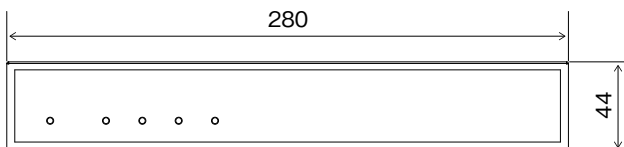

PF-EB038

アナログHD 4chワンケーブル専用電源ユニット

仕様

入力信号	5MP 20fps / 12.5fps、4MP 30fps、2MP 30fps	
出力信号	入力信号と同一	
伝送距離	最大 300m (3C-2V)、最大 500m (5C-2V)	
接続端子	映像入力	BNC 電源重畳端子× 4
	映像出力	BNC 端子× 4
入力電源	AC100 ~ 240V 50/60Hz	
消費電力	最大 50W	
使用温度範囲 / 湿度範囲	0 ~ 40°C / 0 ~ 90%	
外形寸法	約 280 (幅) × 44 (高) × 180 (奥) mm (突起物含まず)	
材質 / 質量	スチール / 約 1,400g	
同梱物	電源コード、取扱説明書、ラックマウント金具 2 個、ラックマウントネジ 6 本、ゴム足 4 個、保証書	

外形寸法図

単位：mm

株式会社 日本防犯システム	TITLE	DRAWING NO.	ISSUED 2021.11.08	SCALE
MODEL PF-EB038	MATERIAL	DESIGNED S.W	CHECKED R.O	APPROVED S.M