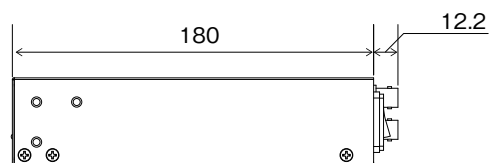

PF-EB038

アナログHD 4chワンケーブル専用電源ユニット

仕様

入力信号	5MP 20fps / 12.5fps、4MP 30fps、2MP 30fps	
出力信号	入力信号と同一	
伝送距離	最大 300m (3C-2V)、最大 500m (5C-2V)	
接続端子	映像入力	BNC 電源重畳端子× 4
	映像出力	BNC 端子× 4
入力電源	AC100 ~ 240V 50/60Hz	
消費電力	最大 50W	
使用温度範囲 / 湿度範囲	0 ~ 40°C / 0 ~ 90%	
外形寸法	約 280 (幅) × 44 (高) × 180 (奥) mm (突起物含まず)	
材質 / 質量	スチール / 約 1,400g	
同梱物	電源コード、取扱説明書、ラックマウント金具 2 個、ラックマウントネジ 6 本、ゴム足 4 個、保証書	

外形寸法図

単位：mm

株式会社 日本防犯システム	TITLE	DRAWING NO.	ISSUED 2021.11.08	SCALE
MODEL PF-EB038	MATERIAL	DESIGNED S.W	CHECKED R.O	APPROVED S.M