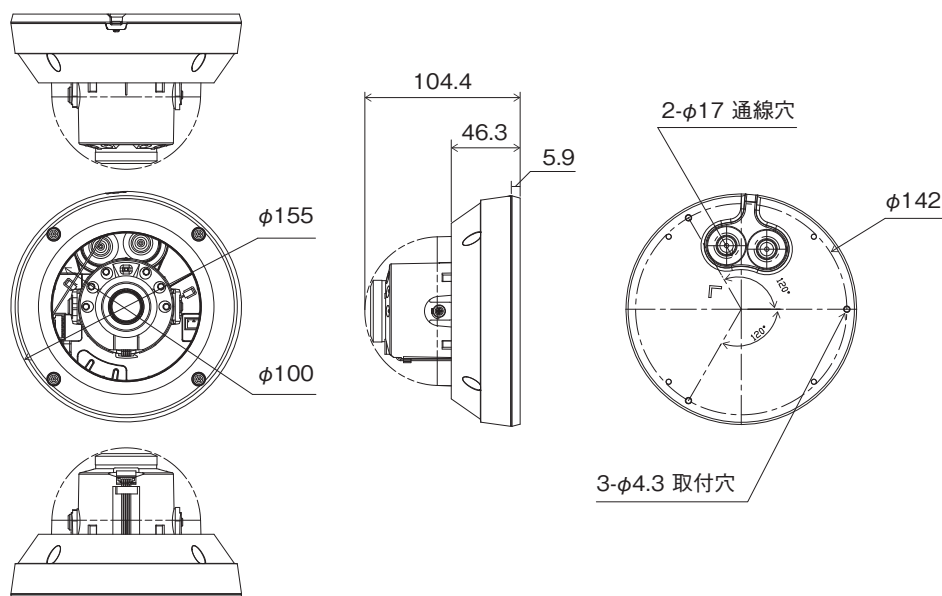

PF-CW5041 5メガピクセル 屋外IRドーム型ネットワークカメラ

仕様

イメージセンサ	1/2.8 インチ 5MP CMOS センサ
画像解像度	最大 2592 × 1944
走査方式	プログレッシブスキャン
レンズ	f=3.0-13.5mm (モータライズドバリフォーカル)、F1.4 ~ 3.2、DC オートアイリスレンズ
画角	水平：約 31 ~ 91 度 垂直：約 23 ~ 66 度 対角：約 38 ~ 120 度
最低被写体照度	カラー：0.15 lx @F1.4、白黒：0 lx (赤外線 LED 点灯時)
ダイナミックレンジ	120dB (True WDR)
電子シャッター	自動 / 手動 (1/30 ~ 1/10,000)、フリッカレス、スローシャッター (1/7.5、1/15)
デイ / ナイト機能	IR カットフィルター (自動スイッチ)
赤外線照射距離	最大 約 30m
機能	ホワイトバランス (AUTO、マニュアル、プリセット)、シャープネス (JSS 遠隔監視システムからのみ操作)、2DNR/3DNR (常時 ON)、逆光補正、プライバシーマスキング、動体検知、タンパリングアラート、トリップゾーン
画像圧縮方式	H.265、H.264 (MP)、M-JPEG
ビットレート制御	H.265 - CBR / VBR、H.264 - CBR / VBR
最大フレームレート	4:3 mode : 30ips : 2592 × 1944 (WDR) 16:9 mode : 30ips : 2592 × 1456 (WDR)
音声圧縮方式	—
対応解像度	4:3 : 2592 × 1944、1920 × 1440、1280 × 960、640 × 480 16:9 : 2592 × 1456、1920 × 1080、1280 × 720、640 × 360
ストリーミング数	4
ONVIF 対応	Profile S (ver16.12) ※ ONVIF 接続する場合の画像圧縮方式は H.264 となります。
イーサネット	RJ45 (10 / 100 BASE-T)
オーディオ入出力	—
内蔵マイク	—
アラーム入力	1TTL、NC/NO Programmable、4.3V (NC) または 0.3V (NO) threshold、DC5V
アラーム出力	1TTL open collector、最大負荷：30mA、最大電圧 DC5V
外形寸法 / 質量	約 155.0 (径) × 104.4 (高) mm / 約 1,000g
使用温度範囲	- 40°C ~ +55°C (湿度：~ 90% ※結露しないこと)
電源 / 消費電力	DC12V · 1.1A 最大 約 13.2W / PoE (IEEE 802.3af、Class 3)、11W
IP 等級 / IK 等級	IP67 / IK10
対応メモリーカード (別売)	microSD/SDHC/SDXC メモリーカード Class6 以上 最大 256GB ※ Class10 (U1/V10) 以上を推奨
同梱物	カメラ本体×1、インストールCD (ソフトウェア、取扱説明書)×1、クイックガイド (簡易マニュアル)×1、トルクスレンチ×1、保護コネクタ×1、固定用ねじ・アンカープラグ×各3、防湿剤×3、両面テープ×2、ターミナルブロック (2P、6P)×各1、設置シート×1、DCジャック付きケーブル×1、保証書×1

外形寸法図

単位：mm

株式会社 日本防犯システム	TITLE	DRAWING NO.	ISSUED 2021.10.06	SCALE
MODEL PF-CW5041	MATERIAL	DESIGNED S.W	CHECKED R.O	APPROVED S.M