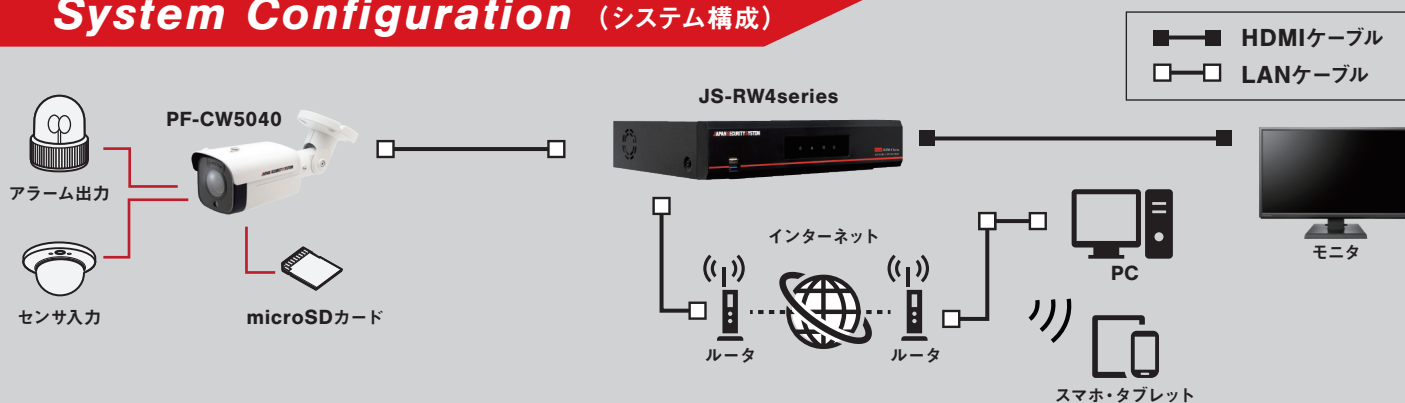

System Configuration (システム構成)

お問い合わせ先

製造元

JAPAN SECURITY SYSTEM

株式会社 日本防犯システム

www.js-sys.com