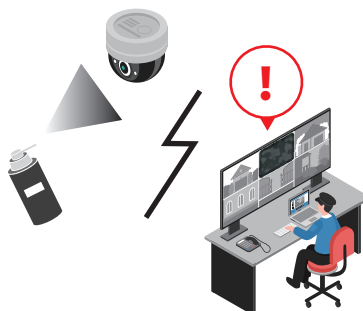

## Featuring (特徴)

Featuring

01

### 高画質 5メガピクセル対応

5メガピクセル対応で、以前は判別できなかった文字をズームで確認できたり、カメラ台数を削減できたりという効果を見込めます。また、H.265圧縮対応なので、HDD容量を心配せずに運用できます。物流、スタジアム、商業施設等への設置もおすすめです。

Featuring

02