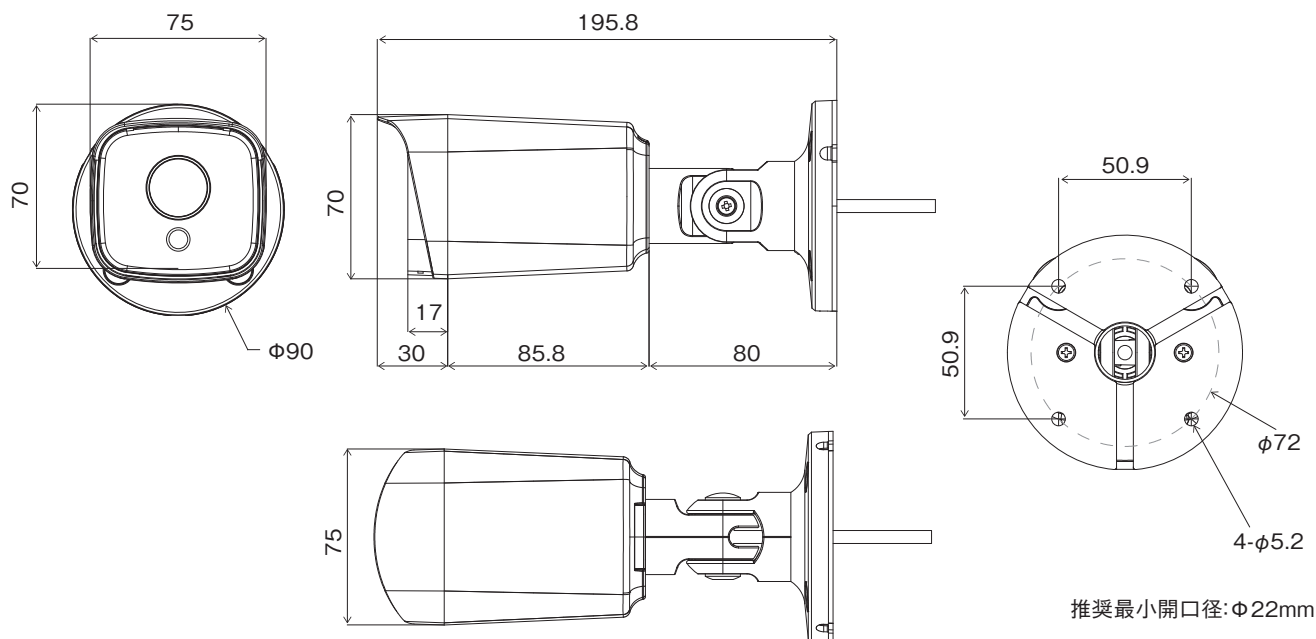

## 仕様

|                |   |
|----------------|---|
| イメージセンサ        | 1/2.8インチ 2MP CMOSセンサ  |
| 画像解像度          | 最大1920×1080   |
| 走査方式           | プログレッシブスキャン   |
| レンズ            | f=2.8mm (固定焦点レンズ)、F2.0、固定アイリス   |
| 画角             | 水平:約111.6度 垂直:約61.45度 対角:127.3度   |
| 最低被写体照度        | カラー:0.1 lx 白黒:0 lx (赤外線LED点灯時)  |
| ダイナミックレンジ      | 120dB (True WDR)  |
| 電子シャッター        | 自動/手動(1/30~1/10,000)、フリッカレス、スローシャッター(1/7.5、1/15)  |
| デイ/ナイト機能       | IRカットフィルター(自動スイッチ)  |
| 赤外線照射距離        | 最大 約30m   |
| 機能             | ホワイトバランス(AUTO、マニュアル、プリセット)、シャープネス、2DNR/3DNR、逆光補正、プライバシーマスキング、動体検知、タンパリングアラーム、トリップゾーン  |
| 画像圧縮方式         | H.265、H.264、M-JPEG  |
| ビットレート制御       | CBR、VBR   |
| 最大フレームレート      | 30ips : 1920×1080 (WDR)   |
| 音声圧縮方式         | —   |
| 対応解像度          | 1920×1080、1280×720、640×360、352×240  |
| ストリーミング数       | 4   |
| ONVIF対応        | Profile S (ver16.12) ※ONVIF接続する場合の画像圧縮方式はH.264となります。  |
| イーサネット         | RJ45 (10 / 100 BASE-T)  |
| オーディオ入出力       | —   |
| 内蔵マイク          | —   |
| アラーム入力         | 1 TTLレベル入力、NC/NOプログラム式、閾値4.3V (NC) / 0.3V (NO)、最大入力DC5V   |
| アラーム出力         | 1 TTLレベルオープンコレクタ出力、最大負荷30mA、最大入力DC5V  |
| 外形寸法 / 質量      | 約75 (幅)×70 (高)×195.8 (奥) mm、約655g   |
| 使用温度範囲         | -20℃~+55℃ (湿度:~90% ※結露しないこと)  |
| 電源 / 消費電力      | PoE、IEEE 802.3af (Class 2)、6.1W   |
| IP等級 / IK等級    | IP67 / IK10   |
| 対応メモリーカード (別売) | microSD/SDHC/SDXC メモリーカード Class6以上 最大256GB ※Class10 (U1/V10) 以上を推奨  |
| 同梱物            | カメラ本体×1、インストールCD (ソフトウェア、取扱説明書)×1、クイックガイド (簡易マニュアル)×1、RJ45防水ゴムリング、RJ45コネクタ保護カバー、ケーブル防水ゴムリング、RJ45コネクタ・バックカバー×各1、固定用ねじ・アンカープラグ×各4、ブッシング×4、保証書×1 |

## 外形寸法図

単位:mm

|                 |          |              |                   |              |
|-----------------|----------|--------------|-------------------|--------------|
| 株式会社 日本防犯システム   | TITLE    | DRAWING NO.  | ISSUED 2021.08.04 | SCALE        |
| MODEL PF-CW2060 | MATERIAL | DESIGNED S.W | CHECKED R.O       | APPROVED S.M |