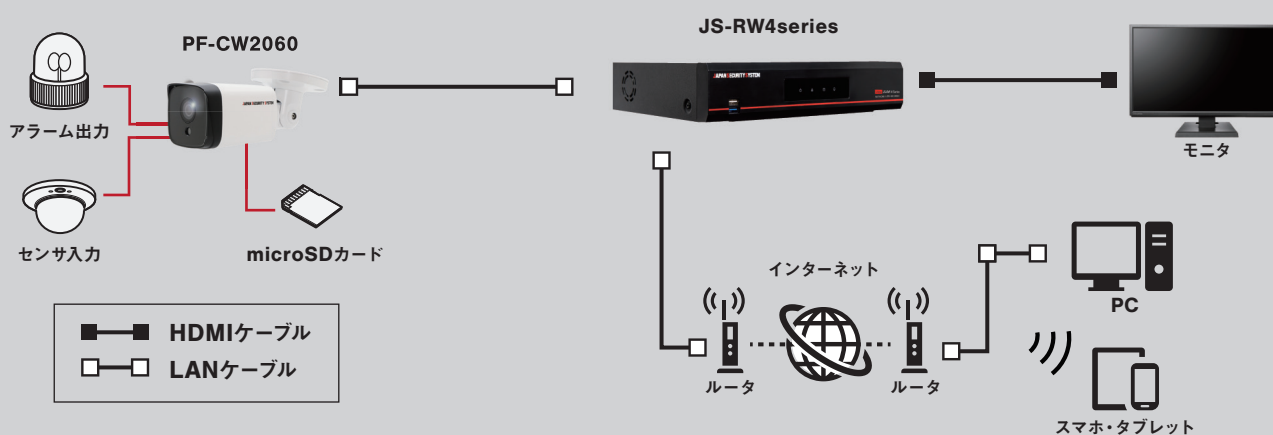

Specification (仕様)

イメージセンサ	1/2.8インチ 2MP CMOSセンサ
画像解像度	最大1920×1080
走査方式	プログレッシブスキャン
レンズ	f=2.8mm (固定焦点レンズ)、F2.0、固定アイリス
画角	水平:約111.6度 垂直:約61.45度 対角:127.3度
最低被写体照度	カラー:0.1 lx 白黒:0 lx (赤外線LED点灯時)
ダイナミックレンジ	120dB (True WDR)
電子シャッター	自動/手動(1/30~1/10,000)、フリッカレス、スローシャッター(1/7.5、1/15)
デイ/ナイト機能	IRカットフィルター(自動スイッチ)
赤外線照射距離	最大 約30m
機能	ホワイトバランス(AUTO、マニュアル、プリセット)、シャープネス、2DNR/3DNR、逆光補正、プライバシーマスキング、動体検知、タンパリングアラーム、トリップゾーン
画像圧縮方式	H.265、H.264、M-JPEG
ビットレート制御	CBR、VBR
最大フレームレート	30ips : 1920×1080 (WDR)
音声圧縮方式	—
対応解像度	1920×1080、1280×720、640×360、352×240
ストリーミング数	4
ONVIF対応	Profile S (ver16.12) ※ONVIF接続する場合の画像圧縮方式はH.264となります。
イーサネット	RJ45 (10 / 100 BASE-T)
オーディオ入出力	—
内蔵マイク	—
アラーム入力	1 TTLレベル入力、NC/NOプログラム式、閾値4.3V (NC) / 0.3V (NO)、最大入力DC5V
アラーム出力	1 TTLレベルオープンコレクタ出力、最大負荷30mA、最大入力DC5V
外形寸法 / 質量	約75(幅)×70(高)×195.8(奥)mm、約655g
使用温度範囲	-20°C~+55°C (湿度:~90% ※結露しないこと)
電源 / 消費電力	PoE、IEEE 802.3af (Class 2)、6.1W
IP等級 / IK等級	IP67 / IK10
対応メモリーカード(別売)	microSD/SDHC/SDXC メモリーカード Class6以上 最大256GB ※Class10 (U1/V10) 以上を推奨
同梱物	カメラ本体×1、インストールCD(ソフトウェア、取扱説明書)×1、クイックガイド(簡易マニュアル)×1、RJ45防水ゴムリング、RJ45コネクタ保護カバー、ケーブル防水ゴムリング、RJ45コネクタ・バックカバー×各1、固定用ねじ・アンカープラグ×各4、ブッシング×4、保証書×1

System Configuration (システム構成)

お問い合わせ先

製造元

JAPAN SECURITY SYSTEM

株式会社 日本防犯システム

www.js-sys.com