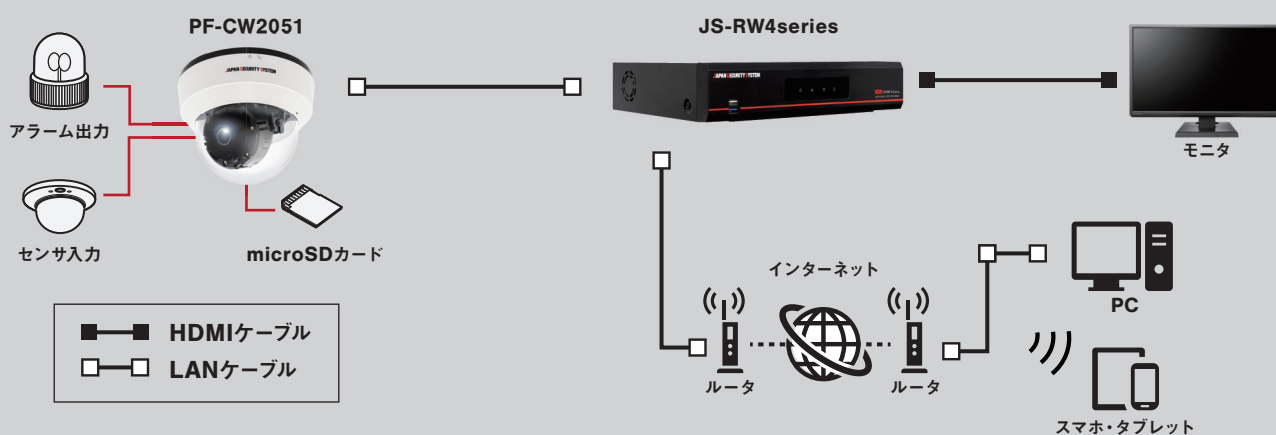

Specification (仕様)

イメージセンサ	1/2.8インチ 2MP CMOSセンサ
画像解像度	最大1920×1080
走査方式	プログレッシブスキャン
レンズ	f=2.8mm (固定焦点レンズ)、F2.0、固定アイリス
画角	水平:約111.6度 垂直:約61.45度 対角:127.3度
最低被写体照度	カラー:0.1 lx 白黒:0 lx (赤外線LED点灯時)
ダイナミックレンジ	120dB (True WDR)
電子シャッター	自動/手動(1/30~1/10,000)、フリッカレス、スローシャッター(1/7.5、1/15)
デイ/ナイト機能	IRカットフィルター(自動スイッチ)
赤外線照射距離	最大 約30m
機能	ホワイトバランス(AUTO、マニュアル、プリセット)、シャープネス、2DNR/3DNR、逆光補正、プライバシーマスキング、動体検知、タンパリングアラーム、トリップゾーン
画像圧縮方式	H.265、H.264、M-JPEG
ビットレート制御	CBR、VBR
最大フレームレート	30ips : 1920×1080 (WDR)
音声圧縮方式	—
対応解像度	1920×1080、1280×720、640×360、352×240
ストリーミング数	4
ONVIF対応	Profile S (ver16.12) ※ONVIF接続する場合の画像圧縮方式はH.264となります。
イーサネット	RJ45 (10 / 100 BASE-T)
オーディオ入出力	—
内蔵マイク	—
アラーム入力	1TTLレベル入力、NC/NOプログラム式、閾値4.3V (NC) / 0.3V (NO)、最大入力DC5V
アラーム出力	1TTLレベルオープンコレクタ出力、最大負荷30mA、最大入力DC5V
外形寸法 / 質量	約110(径)×88(高)mm / 約260g
使用温度範囲	-10°C~+50°C (湿度:~90% ※結露しないこと)
電源 / 消費電力	PoE、IEEE 802.3af (Class 2)、4.6W
IP等級 / IK等級	—
対応メモリーカード(別売)	microSD/SDHC/SDXC メモリーカード Class6以上 最大256GB ※Class10 (U1/V10) 以上を推奨
同梱物	カメラ本体×1、インストールCD(ソフトウェア、取扱説明書)×1、クイックガイド(簡易マニュアル×1)、固定用ねじ・アンカープラグ×各2、設置シート×1、保証書×1

System Configuration (システム構成)

お問い合わせ先

製造元

JAPAN SECURITY SYSTEM

株式会社 日本防犯システム

www.js-sys.com