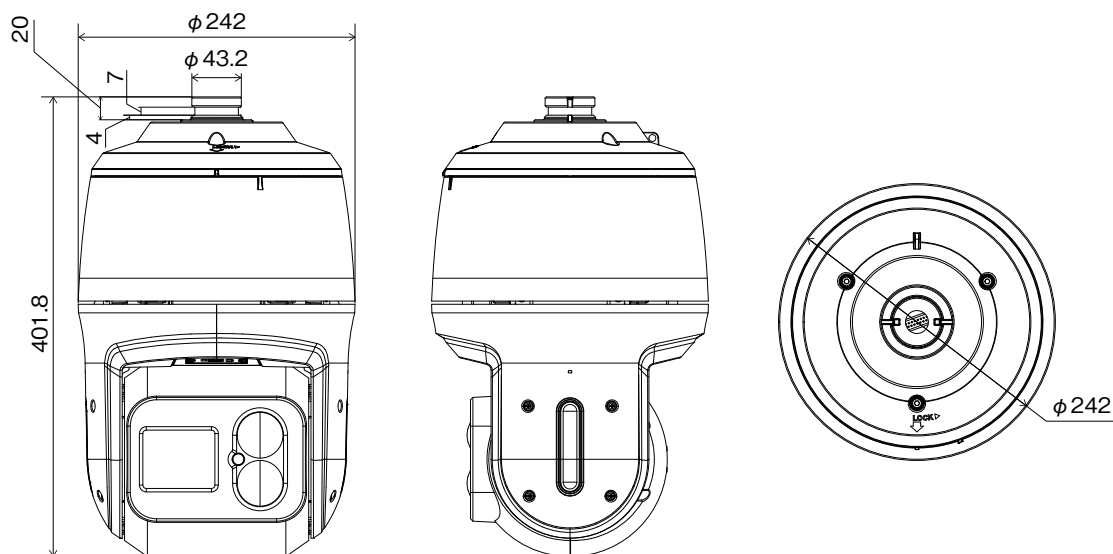

PF-CW1043 フルHD対応2メガピクセル 屋外36倍IR PTZネットワークカメラ

仕様

イメージセンサ	1/2.8 インチ 2MP CMOS センサ
画像解像度	最大 1920 × 1080
走査方式	プログレッシブスキャン
レンズ	f=6 ~ 216mm、F1.36 ~ 4.6、36 倍光学ズーム、DC オートアイリスレンズ
画角	水平：約 1.92 ~ 57.36 度 垂直：約 1.08 ~ 33.12 度 対角：約 2.2 ~ 65.18 度
最低被写体照度	カラー：0.02 lx @F1.36、白黒：0.00 lx (赤外線 LED 点灯時)
ダイナミックレンジ	120dB (True WDR)
電子シャッター	自動 / 手動 (1/30 ~ 1/10,000)、フリッカレス、スローシャッター (1/7.5、1/15)
デイ / ナイト機能	IR カットフィルタ (自動スイッチ)
赤外線照射距離	最大 約 350m
機能	ホワイトバランス (AUTO、マニュアル、プリセット)、シャープネス (JSS 遠隔監視システムからのみ操作)、3DNR、逆光補正、プライバシーマスキング、動体検知、タンパリングアラート、トリップゾーン
画像圧縮方式	H.265、H.264 (MP)、M-JPEG
ビットレート制御	H.265 - CBR / VBR、H.264 - CBR / VBR
最大フレームレート	30ips : 1920 × 1080 (WDR)
音声圧縮方式	—
対応解像度	1920 × 1080、1280 × 720、640 × 360、352 × 240
パンレンジ / スピード	360 度 (エンドレス) / 最大 240 度 / 秒 (プリセット動作時)
チルトレンジ / スピード	—10 ~ 190 度 / 最大 240 度 / 秒 (プリセット動作時)
プリセット機能	256 個
ツアー機能 / パターン機能	8 / 8
ホームポジション機能	有り
ストリーミング数	4
ONVIF 対応	Profile S (ver16.12) ※ ONVIF 接続する場合の画像圧縮方式は H.264 となります。
イーサネット	RJ45 (10 / 100 BASE-T)
オーディオ入出力	—
内蔵マイク	—
アラーム入力	8TTL、NC/NO Programmable、4.3V (NC) または 0.3V (NO) threshold、DC5V
アラーム出力	2TTL open collector、最大負荷：30mA、最大電圧 DC5V
外形寸法 / 質量	約 242 (径) × 401.8 (高) mm / 約 6,700g
使用温度範囲	— 40°C ~ +55°C (湿度：~ 90% ※結露しないこと)
電源 / 消費電力	AC24V 50/60Hz・2.3A 最大 約 39.6W / High-PoE 50-57V、約 35.6W
IP 等級 / IK 等級	IP66 / IK10
対応メモ리카ード (別売り)	microSD/SDHC/SDXC メモ리카ード Class6 以上 最大 512GB ※ Class10 (U1/V10) 以上を推奨
同梱物	カメラ本体×1、安全上の注意事項×1、マウントアダプタ×1、固定ねじ×3、フェライトコア×1、防水用プッシング・ボンド 各×1、ターミナルブロック (2p、6p、15p) 各×1、トルクスレンチ×1、保証書×1、安全ワイヤ×1

外形寸法図

単位：mm

株式会社 日本防犯システム	TITLE	DRAWING NO.	ISSUED 2022.03.09	SCALE $\frac{1}{1}$
MODEL PF-CW1043	MATERIAL	DESIGNED S.W	CHECKED R.O	APPROVED S.M