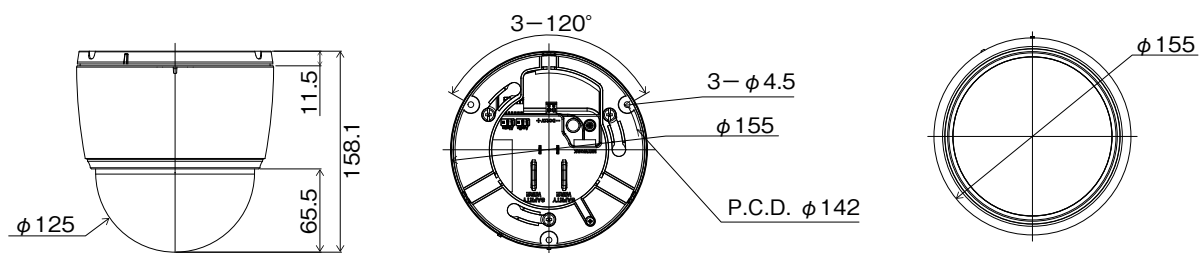

PF-CW1033 フルHD対応2メガピクセル 屋内12倍 PTZネットワークカメラ

仕様

イメージセンサ	1/2.8 インチ 2MP CMOS センサ
画像解像度	最大 1920 × 1080
走査方式	プログレッシブスキャン
レンズ	f=5.3 ~ 64mm, F1.6 ~ 2.8, 12 倍光学ズーム、DC オートアイリスレンズ
画角	水平：約 4.83 ~ 58.2 度 垂直：約 2.8 ~ 34 度 対角：約 5.7 ~ 65.3 度
最低被写体照度	カラー：0.1 lx @F1.6、白黒：0.01 lx
ダイナミックレンジ	120dB (True WDR)
電子シャッター	自動 / 手動 (1/30 ~ 1/10,000)、フリッカレス、スローシャッター (1/7.5、1/15)
デイ / ナイト機能	IR カットフィルタ (自動スイッチ)
赤外線照射距離	—
機能	ホワイトバランス (AUTO、マニュアル、プリセット)、シャープネス (JSS遠隔監視システムからのみ操作)、3DNR、逆光補正、プライバシーマスキング、動体検知、タンパリングアラート、トリップゾーン
画像圧縮方式	H.265、H.264 (MP)、M-JPEG
ビットレート制御	H.265 - CBR / VBR、H.264 - CBR / VBR
最大フレームレート	30ips : 1920 × 1080 (WDR)
音声圧縮方式	—
対応解像度	1920 × 1080、1280 × 720、640 × 360、352 × 240
パンレンジ / スピード	360 度 (エンドレス) / 最大 150 度 / 秒 (プリセット動作時)
チルトレンジ / スピード	0 ~ 180 度 / 最大 150 度 / 秒 (プリセット動作時)
プリセット機能	256 個
ツアー機能 / パターン機能	8 / 8
ホームポジション機能	有り
ストリーミング数	4
ONVIF 対応	Profile S (ver16.12) ※ ONVIF 接続する場合の画像圧縮方式は H.264 となります。
イーサネット	RJ45 (10 / 100 BASE-T)
オーディオ入出力	—
内蔵マイク	—
アラーム入力	1TTL、NC/NO Programmable、4.3V (NC) または 0.3V (NO) threshold、DC5V
アラーム出力	1TTL open collector、最大負荷：30mA、最大電圧 DC5V
外形寸法 / 質量	約 155 (径) × 158.1 (高) mm / 約 1,000g
使用温度範囲	-10° C ~ +50° C (湿度：~90% ※結露しないこと)
電源 / 消費電力	DC12V・0.77A 約 9.2W / PoE (IEEE 802.3af Class 3)、最大 約 10W
IP 等級 / IK 等級	—
対応メモ리카ード (別売り)	microSD/SDHC/SDXC メモ리카ード Class6 以上 最大 512GB ※ Class10 (U1/V10) 以上を推奨
同梱物	カメラ本体×1、安全上の注意事項×1、取付用ブラケット・安全ワイヤ・締結用ねじ各×1、フェライトコア×1、設置シート×1、固定用ねじ・アンカープラグ各×3、ターミナルブロック (2P、6P)×1、保証書×1、DCジャック付きケーブル×1

外形寸法図

単位：mm

株式会社 日本防犯システム	TITLE	DRAWING NO.	ISSUED 2022.03.09	SCALE	$\frac{1}{1}$
MODEL PF-CW1033	MATERIAL	DESIGNED S.W	CHECKED R.O	APPROVED	S.M