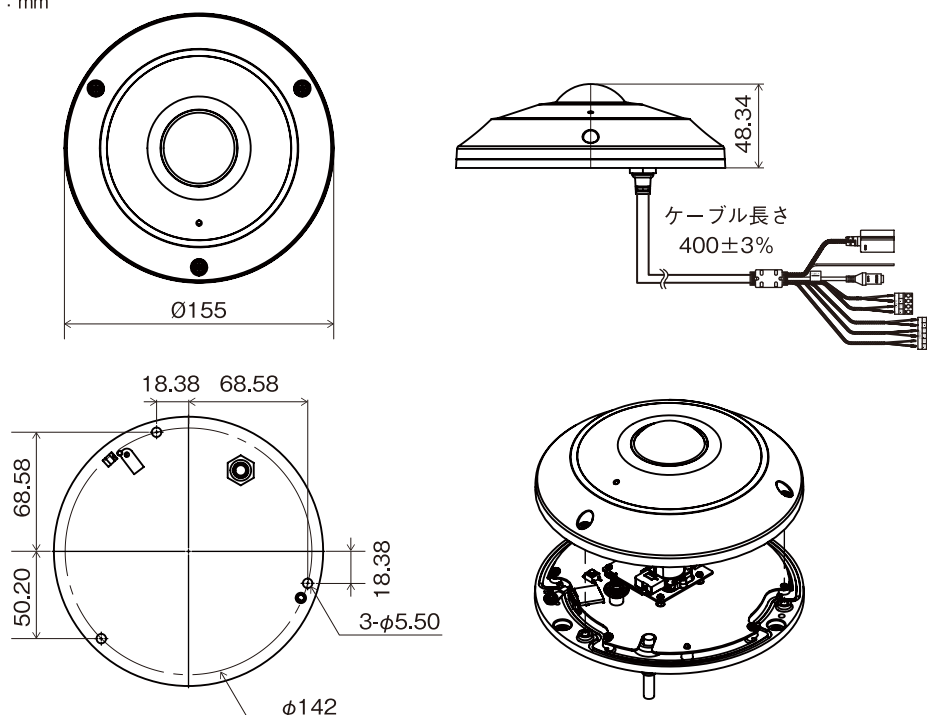

PF-CW1027 5メガピクセル 屋外全方位ネットワークカメラ

仕様

イメージセンサ	1/1.8インチ CMOSセンサ
画像解像度	最大2560×2048
走査方式	プログレッシブスキャン
レンズ	f=1.45mm, F2.2, 固定焦点レンズ
画角	水平:約180度 垂直:約180度 対角線:180度
最低被写体照度	カラー:0.8 lx @F2.2 白黒:0.03 lx @F2.2
ダイナミックレンジ	> 70dB
電子シャッター	自動 / 手動(1/30~1/8,000)、フリッカレス、スローシャッター(1/7.5、1/15)
デイ/ナイト機能	IRカットフィルター(自動スイッチ)
赤外線照射距離	—
機能	ホワイトバランス(Auto、マニュアル、プリセット)、シャープネス、2DNR/3DNR、逆光補正、プライバシーマスク、Video Motion Detection、Active Tampering Alarm、Trip Zone
画像圧縮方式	H.264(MPEG-4 Part10 / AVC)、M-JPEG
ビットレート制御	H.264-VBR
最大フレームレート	30fps:2560×2048
音声圧縮方式	ADPCM 16K、G.726、G.711 u-Law
対応解像度	2560×2048、1280×1024、640×512、2048×2048、2048×1024、1536×1536、1024×1024、1024×512、512×512
ストリーミング数	6
ONVIF対応	Profile S(ver16.12) ※ONVIF接続する場合の画像圧縮方式はH.264となります。
イーサネット	RJ45(10 / 100 / 1000 BASE-T)
音声入出力	入力:×1 出力:×1 内蔵マイク:×1
アラーム入力	1 TTL、NC/NO Programmable、4.3V(NC)または0.3V(NO) threshold、DC5V
アラーム出力	1 TTL open collector、最大負荷:30mA、最大電圧DC5V
外形寸法 / 質量	約155(径)×48.3(高)mm / 約570g
使用温度範囲	-10~+50°C(湿度:~90% ※結露しないこと)
電源 / 消費電力	DC12V・0.63A 最大7.6W / PoE(IEEE 802.3af、Class 3)
IP等級 / IK等級	IP66 / IK10
対応メモリーカード(別売)	microSD/SDHC/SDXCメモリーカード Class6以上 最大128GB
同梱物	カメラ本体×1、インストールCD(ソフトウェア、取扱説明書)×1、簡易マニュアル×1、防湿剤×1、Lレンチ×1、固定用ねじ・アンカープラグ×各3、設置シート(ガイドパターン)×1、絶縁体・ブッシング×1式、DCジャック変換アダプタ×1、保証書×1、フェライトコア×1

外形寸法図

単位: mm

株式会社 日本防犯システム	TITLE	DRAWING NO.	ISSUED 2019.11.13	SCALE $\frac{1}{1}$
MODEL PF-CW1027	MATERIAL	DESIGNED R.O	CHECKED M.H	APPROVED M.H