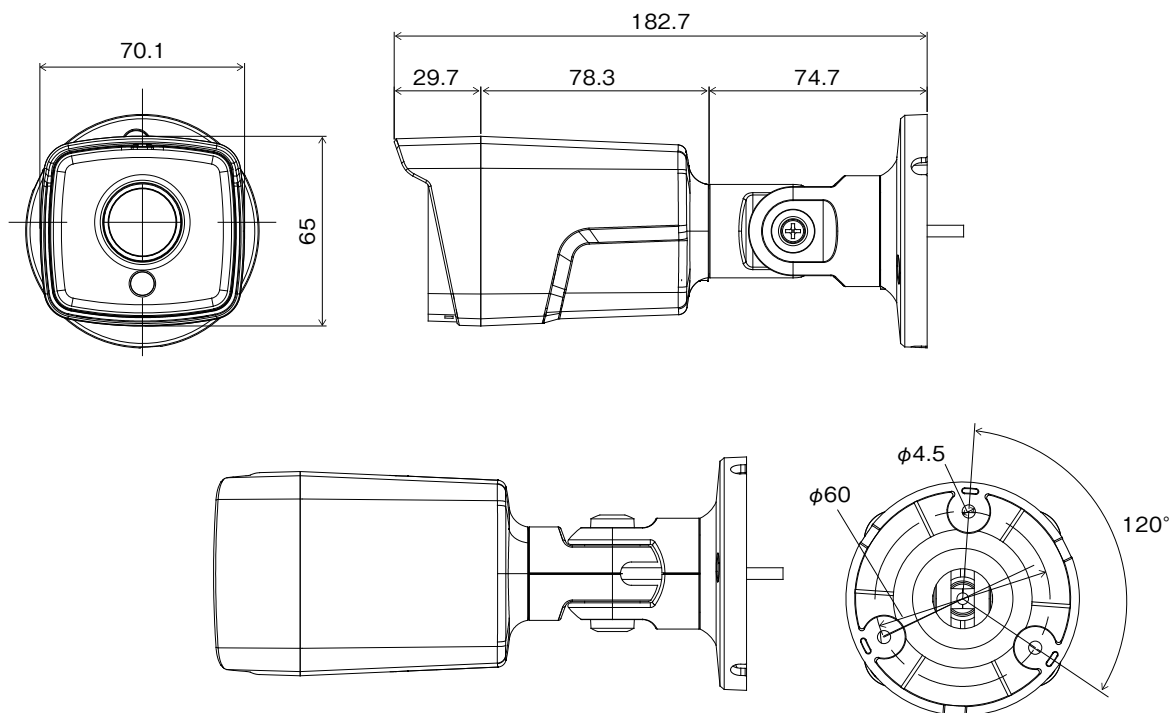

PF-CA460

アナログHD対応5メガピクセル 屋外IRバレット型カメラ

仕様

イメージセンサ	1/2.8 インチ 5MP CMOS センサ
画像解像度	最大 2592 × 1944
走査方式	プログレッシブスキャン
レンズ	f = 2.8mm、F2.0、固定焦点レンズ
画角	水平：約 105 度 垂直：約 77 度 対角線：約 130 度
最低被写体照度	カラー：0.15 lx @F2.0 白黒：0 lx (赤外線 LED 点灯時)
ダイナミックレンジ	120dB (True WDR)
電子シャッター	自動 / 手動 (1/30、1/25 ~ 1/30,000)、フリッカレス
デイ / ナイト機能	IR カットフィルタ (自動スイッチ)
赤外線照射距離	最大 約 20m
機能	オートゲインコントロール、ホワイトバランス (AUTO、AWC セット、マニュアル)、シャープネス、DNR、逆光補正 (ハイライト補正、バックライト補正、WDR)、電子感度アップ、霧補正、プライバシーマスキング、動体検知
映像出力	BNC × 1 (AHD、TVI、CVBS)
オーディオ入出力	—
内蔵マイク	—
アラーム入出力	—
外形寸法 / 質量	約 70.1 (幅) × 65 (高) × 182.7 (奥) mm / 約 240g
使用温度範囲	- 10°C ~ +55°C (湿度：~ 90% ※結露しないこと)
電源 / 消費電力	DC12V・0.28A 最大 約 3.4W
IP 等級	IP66
同梱物	カメラ本体 × 1、固定用ねじ・アンカープラグ × 各 3、安全上の注意事項 × 1、保証書 × 1

外形寸法図

単位：mm

株式会社 日本防犯システム	TITLE	DRAWING NO.	ISSUED 2022.02.09	SCALE $\frac{1}{1}$
MODEL PF-CA460	MATERIAL	DESIGNED S.W	CHECKED R.O	APPROVED S.M