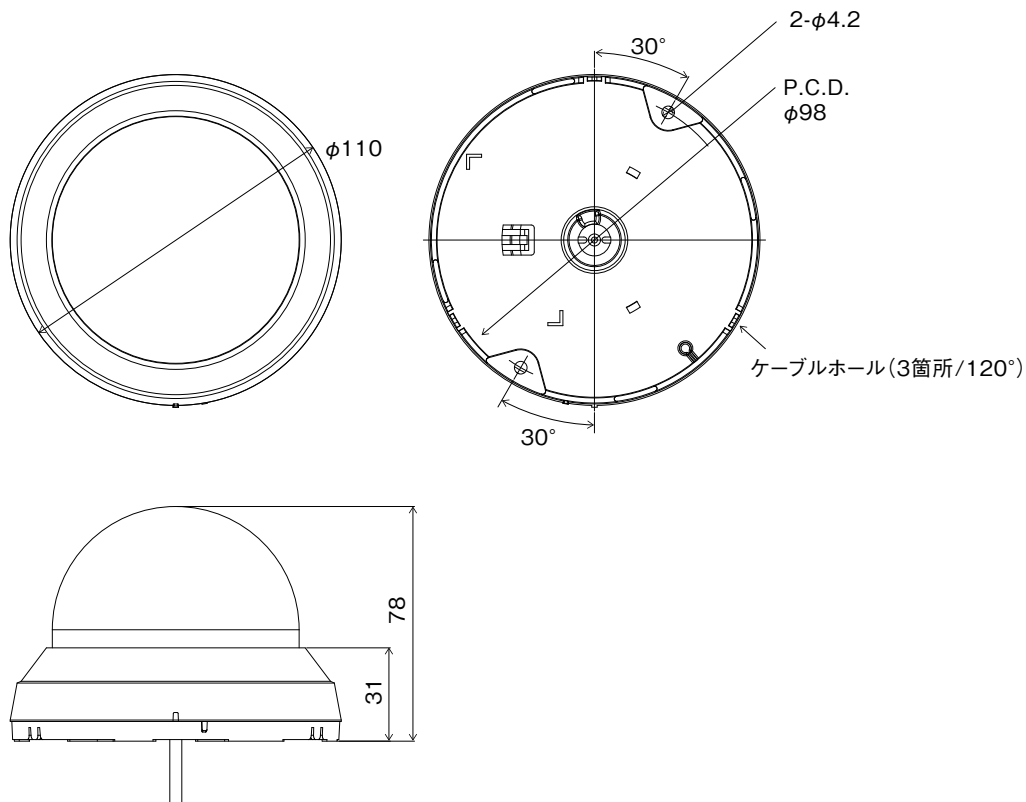

PF-CA451

アナログHD対応5メガピクセル 屋内IRドーム型カメラ

仕様

イメージセンサ	1/2.8 インチ 5MP CMOS センサ
画像解像度	最大 2592 × 1944
走査方式	プログレッシブスキャン
レンズ	f = 2.8mm、F2.0、固定焦点レンズ
画角	水平：約 105 度 垂直：約 77 度 対角線：約 130 度
最低被写体照度	カラー：0.15 lx @F2.0 白黒：0 lx (赤外線 LED 点灯時)
ダイナミックレンジ	120dB (True WDR)
電子シャッター	自動 / 手動 (1/30、1/25 ~ 1/30,000)、フリッカレス
デイ / ナイト機能	IR カットフィルタ (自動スイッチ)
赤外線照射距離	最大 約 20m
機能	オートゲインコントロール、ホワイトバランス (AUTO、AWC セット、マニュアル)、シャープネス、DNR、逆光補正 (ハイライト補正、バックライト補正、WDR)、電子感度アップ、霧補正、プライバシーマスキング、動体検知
映像出力	BNC × 1 (AHD、TVI、CVBS)
オーディオ入出力	—
内蔵マイク	—
アラーム入出力	—
外形寸法 / 質量	約 110 (径) × 78 (高) mm / 約 177g
使用温度範囲	- 10°C ~ +50°C (湿度：~ 90% ※結露しないこと)
電源 / 消費電力	DC12V · 0.28A 最大 約 3.4W
IP 等級	—
同梱物	カメラ本体 × 1、固定用ねじ・アンカープラグ × 各 2、設置シート × 1、安全上の注意事項 × 1、保証書 × 1

外形寸法図

単位：mm

株式会社 日本防犯システム	TITLE	DRAWING NO.	ISSUED 2022.02.09	SCALE $\frac{1}{1}$
MODEL PF-CA451	MATERIAL	DESIGNED S.W	CHECKED R.O	APPROVED S.M