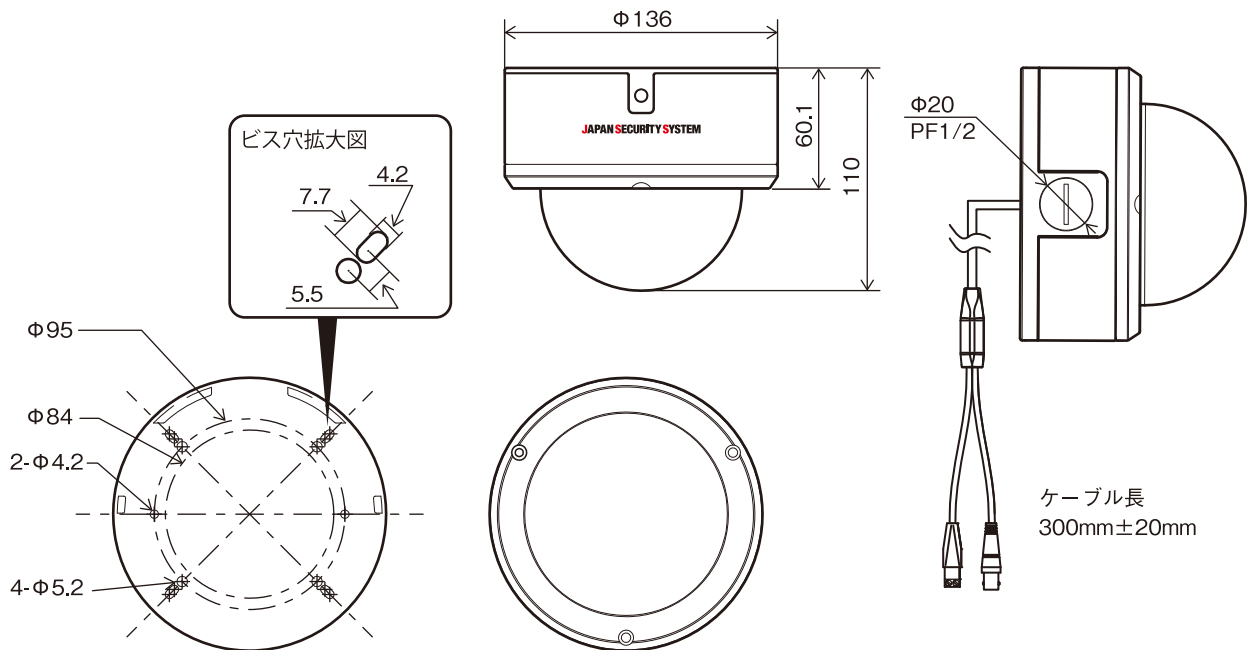

PF-CA4041 アナログHD対応 5メガピクセル 屋外IRドーム型カメラ

仕様

イメージセンサ	1/2.8インチ 5MP CMOSセンサ
画像解像度	最大2592×1944
走査方式	プログレッシブスキャン
レンズ	f=3.1~11mm(モータライズドバリフォーカル), F1.6~2.9, 固定絞り(ELC)
画角	[5MP]水平:約33~88度 垂直:約25~65度 / [4MP/1080p]水平:約33~88度 垂直:約18~48度
最低被写体照度	カラー:0.013 lx @ F1.6 白黒:0 lx(赤外線LED点灯時)
ダイナミックレンジ拡大	WDR:OFF / ON(Low、Middle、High)
電子シャッター	自動/手動(1/30、1/25~1/30,000)、フリッカレス
デイ/ナイト機能	IRカットフィルター(自動スイッチ)
赤外線照射距離	最大 約30m
機能	ホワイトバランス(AUTO、マニュアル、プリセット)、DNR、逆光補正、プライバシーマスク、Video Motion Detection
映像出力	BNC×1(AHD、CVBS)
音声入出力	—
アラーム入出力	—
外形寸法 / 質量	約136(径)×110(高)mm / 約910g
使用温度範囲	-10~+50℃(湿度:~90% ※結露しないこと)
電源 / 消費電力	DC12V 最大6.9W, AC24V 最大6.7W
IP等級 / IK等級	IP66 / IK10
同梱物	カメラ本体×1、取扱説明書×1、固定用ねじ・アンカープラグ×各4、Lレンチ×1、防湿剤×1、 塞ぎねじ×1、ターミナルブロック(2PIN)×1、設置用クッションシート(ガイドパターン)×1、 DCジャック付ケーブル×1、保証書×1

外形寸法図

単位: mm

株式会社 日本防犯システム	TITLE	DRAWING NO.	ISSUED 2019.11.29	SCALE	$\frac{1}{1}$
MODEL PF-CA4041	MATERIAL	DESIGNED R.O	CHECKED T.S	APPROVED	M.I