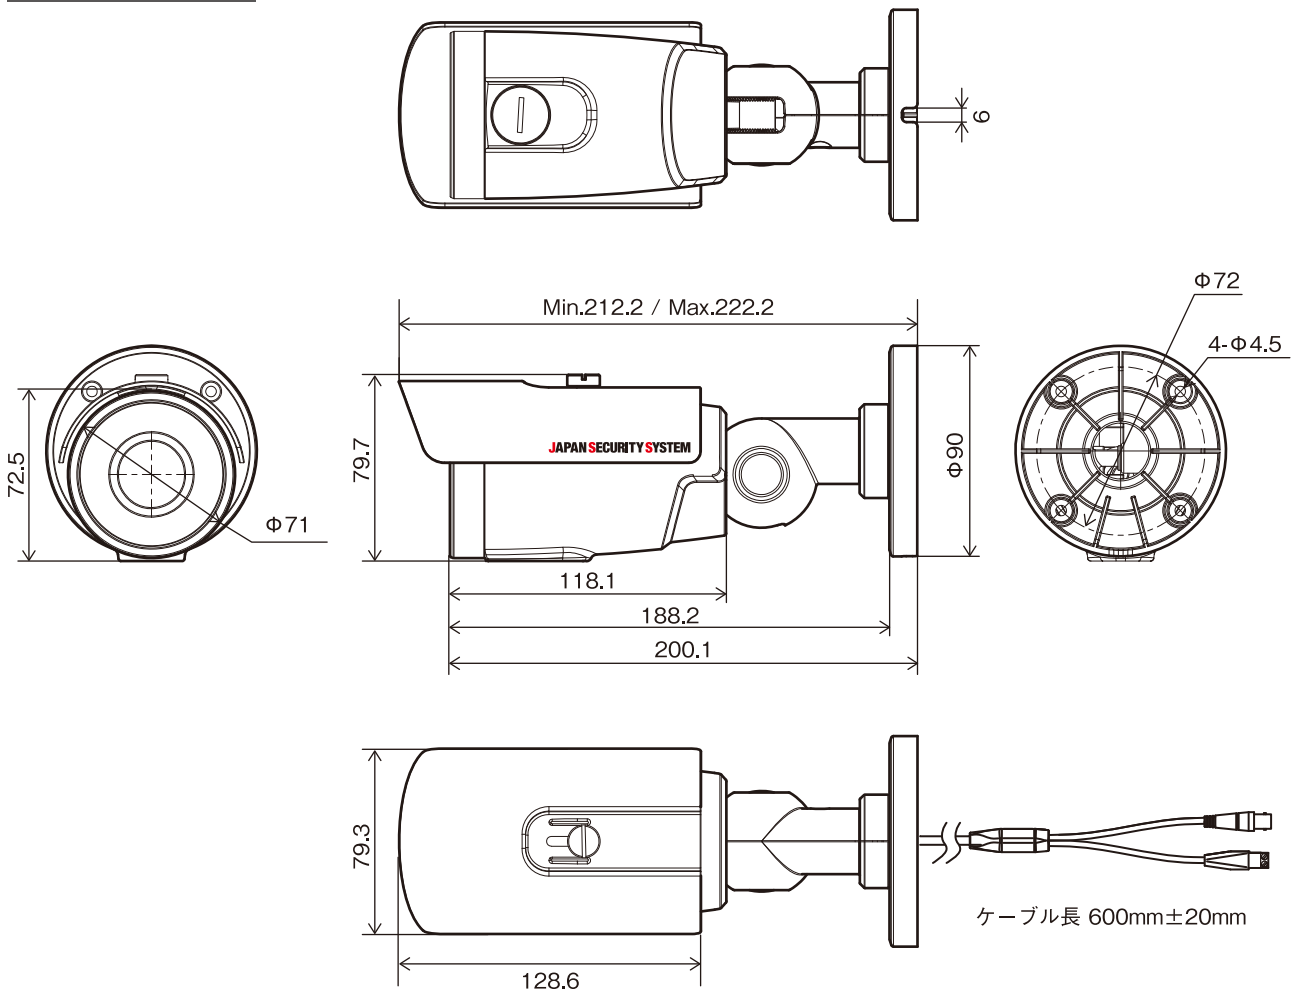

PF-CA4040 アナログHD対応 5メガピクセル 屋外IRバレット型カメラ

仕様

イメージセンサ	1/2.8インチ 5MP CMOSセンサ
画像解像度	最大2592×1944
走査方式	プログレッシブスキャン
レンズ	f=3.1~11mm(モータライズドバリフォーカル), F1.6~2.9, 固定絞り(ELC)
画角	[5MP]水平:約33~88度 垂直:約25~65度 / [4MP/1080p]水平:約33~88度 垂直:約18~48度
最低被写体照度	カラー:0.013 lx @ F1.6 白黒:0 lx(赤外線LED点灯時)
ダイナミックレンジ拡大	WDR:OFF / ON(Low, Middle, High)
電子シャッター	自動/手動(1/30, 1/25~1/30,000)、フリッカレス
デイ/ナイト機能	IRカットフィルター(自動スイッチ)
赤外線照射距離	最大 約40m
機能	ホワイトバランス(AUTO、マニュアル、プリセット)、DNR、逆光補正、プライバシーマスク、Video Motion Detection
映像出力	BNC×1(AHD、CVBS)
音声入出力	—
アラーム入出力	—
外形寸法 / 質量	約79.3(幅)×79.7(高)×222.2(奥)mm / 約670g
使用温度範囲	-10~+55℃(湿度:~90% ※結露しないこと)
電源 / 消費電力	DC12V/最大7.7W、AC24V/最大9.9W
IP等級	IP66
同梱物	カメラ本体×1、取扱説明書×1、固定用ねじ・アンカープラグ×各4、ターミナルブロック(2PIN)×1、サンシールド×1、サンシールド用ねじ(製品本体に装着)×1、サンシールド用ワッシャ(製品本体に装着)×1、DCジャック付きケーブル×1、保証書×1

外形寸法図

単位: mm

株式会社 日本防犯システム	TITLE	DRAWING NO.	ISSUED 2019.11.29	SCALE
MODEL PF-CA4040	MATERIAL	DESIGNED R.O	CHECKED T.S	APPROVED M.I