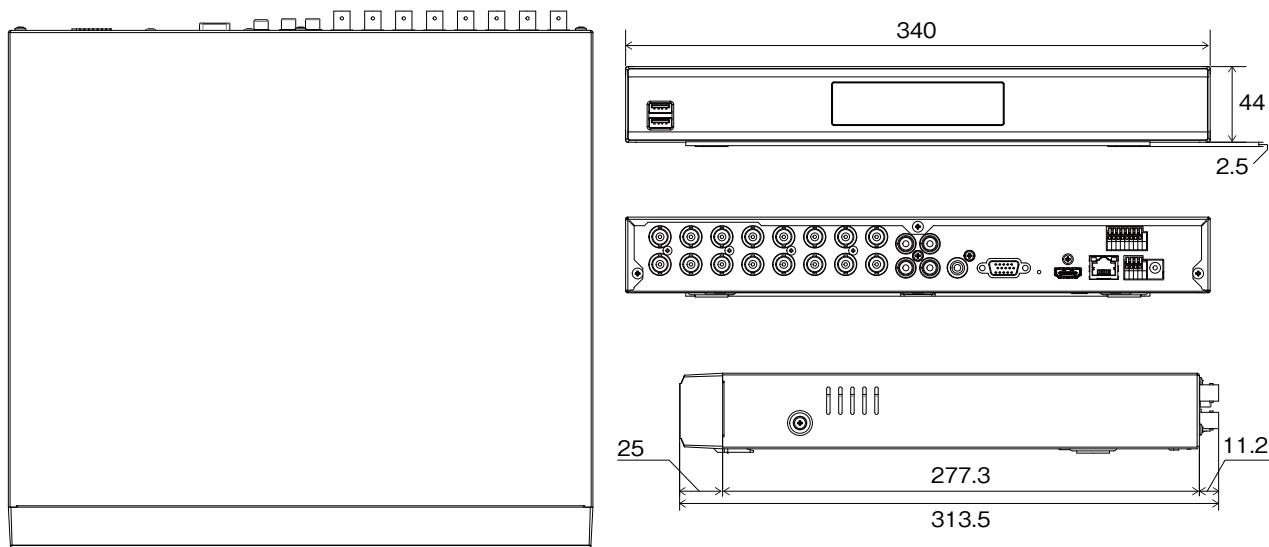

JS-RA6016 5MPアナログHD対応 16ch デジタルレコーダ

仕様

ビデオ	ビデオ入力	16ch(BNC)/アナログHD(AHD, TVI) 1M, 2M, 3M, 4M, 5M, CVBS (NTSC, PAL)
	ビデオ出力	HDMI : × 1、VGA : × 1
	ディスプレイ解像度	HDMI : 3840 × 2160、1920 × 1080、1280 × 1024 VGA : 1920 × 1080、1280 × 1024
	表示速度	最大 480ips
録画	録画解像度	5MP、5MPHALF(1280×1920)、4MP、4MPHALF(1280×1440)、3MP、1920×1080、1280×720、960×576、960×480、720×576、720×480、960×288、960×240、640×360、720×288、720×240、480×288、480×240、360×288、360×240
	フレームレート	240ips@1080P、160ips@3MP、240ips@4MPHALF、112ips@4MP、60ips@5MPHALF、112ips@5MP
	画像圧縮方式	H.265、H.264
	録画モード	タイムラプス、イベント、プリイベント、緊急
再生	性能	8ch 1080P 同期再生
	検索モード	タイムラプス、イベントログ、テキストイン
保存	HDD	内蔵 : 4TB (標準) / 8TB / 12TB
	バックアップ	USB HDD、USB メモリ
	RAID	—
ネットワーク	クライアント接続ポート	Gigabit Ethernet × 1
	伝送速度	15ips @ Full HD/ch (録画と同じ)
	イベントアラーム	Email (添付ファイル(cbf, mp4))、コールバック(遠隔ソフトウェア)、プッシュ通知(JSS遠隔監視)
インターフェース	オーディオ入力 / 出力	4 RCA / 1 RCA + 1 HDMI
	アラーム入力 / 出力	4 In / 1 Relay Out
	アラームリセット入力	—
	シリアルインターフェース	RS232 / RS485 (Terminal Block)、USB 2.0 × 2
一般	外形寸法	約 340 (幅) × 44 (高) × 302.3 (奥) mm ※突起物含まず
	質量	約 2,555g (HDD 1 個装着時)
	使用温度範囲	0 ~ 40℃ (湿度 0 ~ 90%)
	電源 / 消費電力	DC12V、1.72A、最大 20.64W
	同梱物	本体×1、電源ケーブル、電源アダプタ、簡易マニュアル×1、マウス×1、遠隔プログラム / 製品のマニュアル CD、IR リモコン×1、保証書、ハードディスク固定ねじ / SATA ケーブル

外形寸法図

単位 : mm

株式会社 日本防犯システム	TITLE	DRAWING NO.	ISSUED 2022.04.05	SCALE	$\frac{1}{1}$
MODEL JS-RA6016	MATERIAL	DESIGNED S.W	CHECKED R.O	APPROVED	S.M