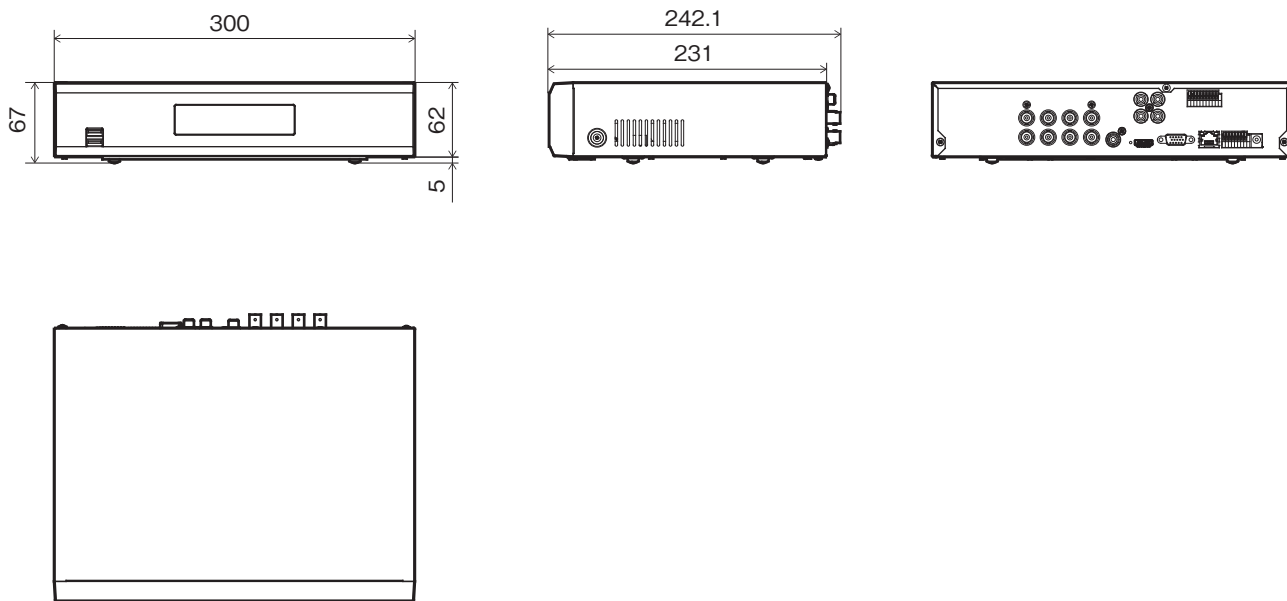

JS-RA6008 5MPアナログHD対応 8ch デジタルレコーダ

仕様

ビデオ	ビデオ入力	8ch (BNC) / アナログHD (AHD、TVI) 1M、2M、3M、4M、5M、CVBS (NTSC、PAL)
	ビデオ出力	HDMI: ×1、VGA: ×1
	ディスプレイ解像度	HDMI: 3840×2160、1920×1080、1280×1024 VGA: 1920×1080、1280×1024
	表示速度	最大240ips
録画	録画解像度	5MP、4MP、3MP、1920×1080、1280×720、960×480、720×480、640×360、960×240、720×240、480×240、360×240
	フレームレート	240ips@1080P、144ips@3MP、120ips@4MP、80ips@5MP
	画像圧縮方式	H.265、H.264
	録画モード	タイムラプス、イベント、プリイベント、緊急
再生	性能	8ch 1080P 同期再生
	検索モード	タイムラプス、イベントログ、テキストイン
保存	HDD	内蔵: 4TB (標準) / 8TB / 12TB (最大)
	バックアップ	USB HDD、USBメモリ
	RAID	—
ネットワーク	クライアント接続ポート	Fast Ethernet (Client) ×1
	伝送速度	30ips@Full HD/ch (録画と同じ)
	イベントアラーム	Email (添付ファイル(.cbf、.MP4))、コールバック (遠隔ソフトウェア)
インターフェース	オーディオ入力 / 出力	4RCA/1RCA + 1HDMI
	アラーム入力 / 出力	8IN/1Realy Out
	アラームリセット入力	—
	シリアルインターフェース	RS232、RS485 (Terminal Block)、USB2.0×2
一般	外形寸法	約300 (幅) × 62 (高) × 231 (奥) mm ※突起物含まず
	質量	約2,395g (HDD1個装着時)
	使用温度範囲	0~40°C (湿度90%未満 ※結露しないこと)
	電源 / 消費電力	DC12V、1.84A、最大22.1W
	同梱物	本体×1、電源ケーブル、電源アダプタ、簡易マニュアル×1、マウス×1、遠隔プログラム/製品のマニュアルCD、IRリモコン×1、保証書、ハードディスク固定ねじ/SATAケーブル※

※購入いただいたDVRのHDD容量によって同梱物の有無及び数量が異なります。

外形寸法図

単位: mm

株式会社 日本防犯システム	TITLE	DRAWING NO.	ISSUED 2021.07.02	SCALE	1/1
MODEL JS-RA6008	MATERIAL	DESIGNED S.W	CHECKED R.O	APPROVED	S.M