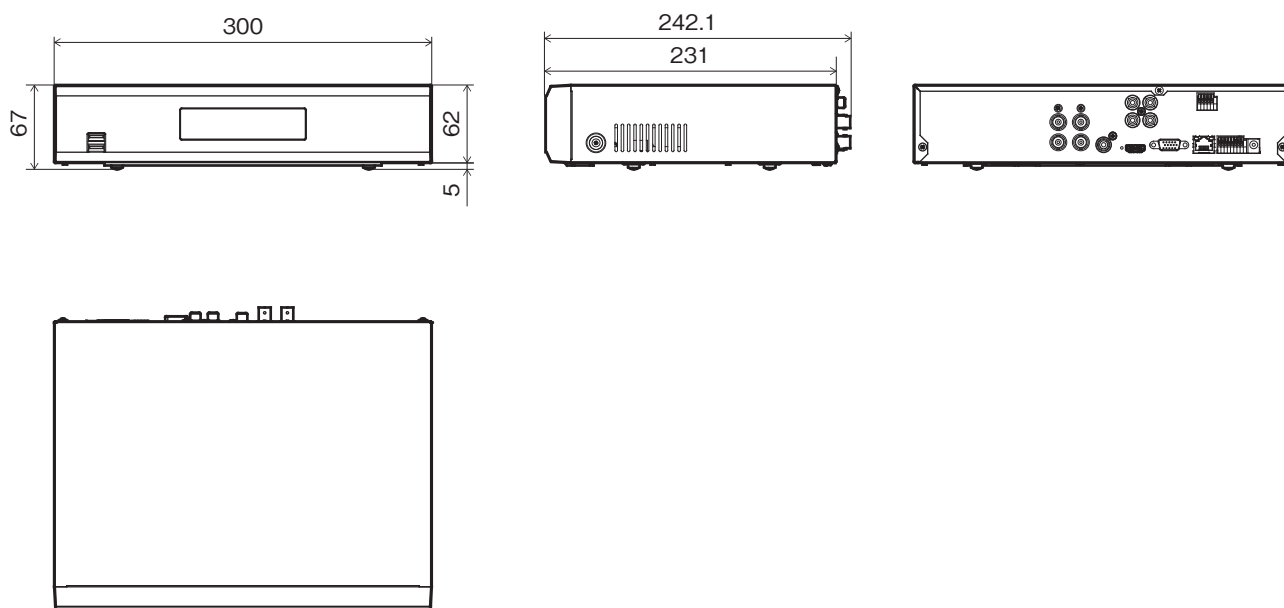

## 仕様

ビデオ	ビデオ入力	4ch (BNC) / アナログHD (AHD、TVI) 1M、2M、3M、4M、5M、CVBS (NTSC、PAL)
	ビデオ出力	HDMI: ×1、VGA: ×1
	ディスプレイ解像度	HDMI: 3840×2160、1920×1080、1280×1024 VGA: 1920×1080、1280×1024
	表示速度	最大120ips
録画	録画解像度	5MP、4MP、3MP、1920×1080、1280×720、960×480、720×480、640×360、960×240、720×240、480×240、360×240
	フレームレート	120ips@1080P、72ips@3MP、60ips@4MP、40ips@5MP
	画像圧縮方式	H.265、H.264
	録画モード	タイムラプス、イベント、プリイベント、緊急
再生	性能	4ch 1080P 同期再生
	検索モード	タイムラプス、イベントログ、テキストイン
保存	HDD	内蔵: 4TB (標準) / 8TB / 12TB (最大)
	バックアップ	USB HDD、USBメモリ
	RAID	—
ネットワーク	クライアント接続ポート	Fast Ethernet (Client) ×1
	伝送速度	30ips@Full HD/ch (録画と同じ)
	イベントアラーム	Email (添付ファイル(.cbf、.MP4))、コールバック (遠隔ソフトウェア)
インターフェース	オーディオ入力 / 出力	4RCA/1RCA + 1HDMI
	アラーム入力 / 出力	4IN/1Realy Out
	アラームリセット入力	—
	シリアルインターフェース	RS232、RS485 (Terminal Block)、USB2.0×2
一般	外形寸法	約300 (幅) × 62 (高) × 231 (奥) mm ※突起物含まず
	質量	約2,217g (HDD1個装着時)
	使用温度範囲	0~40°C (湿度90%未満 ※結露しないこと)
	電源 / 消費電力	DC12V、1.7A、最大20.4W
	同梱物	本体×1、電源ケーブル、電源アダプタ、簡易マニュアル×1、マウス×1、遠隔プログラム/製品のマニュアルCD、IRリモコン×1、保証書、ハードディスク固定ねじ/SATAケーブル※

## 外形寸法図

単位: mm

株式会社 日本防犯システム	TITLE	DRAWING NO.	ISSUED 2021.07.02	SCALE	1/1
MODEL JS-RA6004	MATERIAL	DESIGNED S.W	CHECKED R.O	APPROVED	S.M