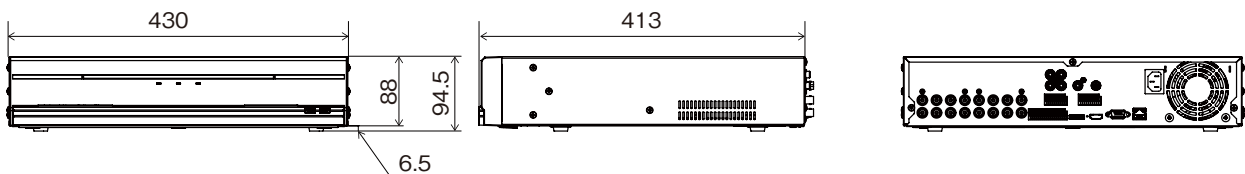

JS-RA4016 5MPアナログHD対応 16ch デジタルレコーダ

仕様

ビデオ	ビデオ入力	16ch (BNC) / アナログHD (AHD, TVI) 1M, 2M, 3M, 4M, 5M, CVBS (NTSC, PAL)
	ビデオ出力	HDMI: ×1, VGA: ×1, BNC (SPOT): ×1
	ディスプレイ解像度	HDMI: 3840×2160, 1920×1080, 1440×900, 1280×1024 VGA: 1920×1080, 1440×900, 1280×1024 Composite: 720×480 (NTSC), 720×576 (PAL)
	表示速度	最大480ips
録画	録画解像度	5MP, 4MP, 3MP, 1920×1080, 1280×720, 960×480, 720×480, 960×240, 720×240, 480×240, 360×240
	フレームレート	480ips@1080P
	画像圧縮方式	H.264
	録画モード	タイムラプス、イベント、プリイベント、パニック
再生	性能	4ch 1080P 同期再生
	検索モード	タイムラプス、イベントログ、モーション、テキストイン
保存	HDD	内蔵: 4TB (標準) / 8TB / 12TB / 24TB (最大)
	バックアップ	USB HDD、USBメモリ
	RAID	—
ネットワーク	クライアント接続ポート	Gigabit Ethernet (Client) ×1
	伝送速度	120ips@Full HD
	イベントアラーム	Email (添付ファイル(.cbf, .MP4)), コールバック (遠隔ソフトウェア)
インターフェース	オーディオ入力 / 出力	4RCA/1RCA + 1HDMI
	アラーム入力 / 出力	16IN/4Really Out
	アラームリセット入力	1
	シリアルインターフェース	RS232, RS485 (Terminal Block), USB2.0×1, USB3.0×1, eSATA×1
一般	外形寸法	約430 (幅) × 88 (高) × 413 (奥) mm ※突起物含まず
	質量	約6,000g (HDD1個装着時)
	使用温度範囲	0~40 °C (湿度90 %未満 ※結露しないこと)
	電源 / 消費電力	AC 100-240V, 50/60Hz, 1.2-0.6A, 最大76W
	同梱物	本体×1、電源ケーブル、簡易マニュアル×1、マウス×1、遠隔プログラム/製品のマニュアルCD、IRリモコン×1、保証書、ハードディスク固定ねじ/SATAケーブル※

※購入いただいたDVRのHDD容量によって同梱物の有無及び数量が異なります。

外形寸法図

単位: mm

株式会社 日本防犯システム	TITLE	DRAWING NO.	ISSUED 2019.11.29	SCALE	1/1
MODEL JS-RA4016	MATERIAL	DESIGNED T.O	CHECKED M.H	APPROVED	M.H