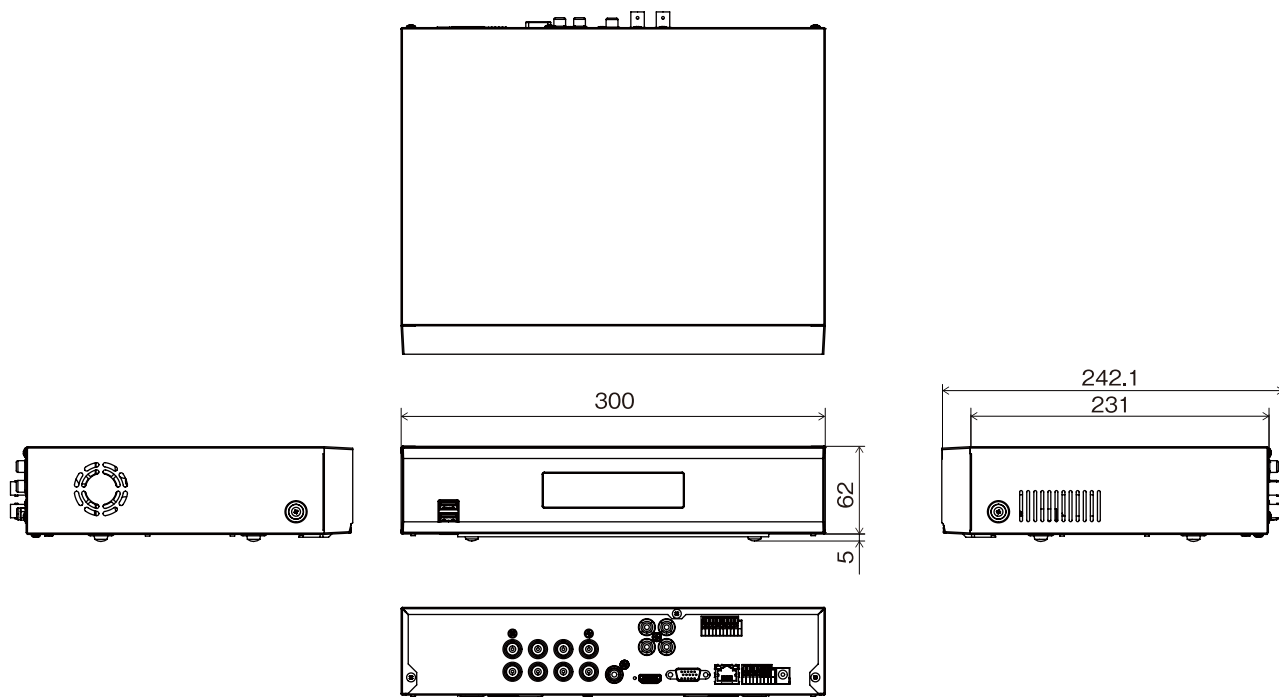

JS-RA4008 アナログHD対応 8ch デジタルレコーダ

仕様

ビデオ	ビデオ入力	8ch(BNC)/アナログHD(AHD、TVI) 1M、2M、CVBS(NTSC、PAL)
	ビデオ出力	HDMI:×1、VGA:×1
	ディスプレイ解像度	HDMI/VGA:1920×1080、1440×900、1280×1024
録画	表示速度	最大240ips
	録画解像度	1920×1080、1280×720、960×480、720×480、960×240、720×240、480×240、360×240
	フレームレート	240ips@1080P
	画像圧縮方式	H.264
再生	録画モード	タイムラプス、イベント、プリイベント、パニック
	性能	4ch 1080P 同期再生
保存	検索モード	タイムラプス、イベントログ、モーション、テキストイン
	HDD	内蔵:4TB(標準)/8TB/12TB(最大)
	バックアップ	USB HDD、USBメモリ
ネットワーク	RAID	—
	クライアント接続ポート	Fast Ethernet(Client)×1
	伝送速度	30ips@Full HD 1ch、shared with record
インターフェース	イベントアラーム	Email(添付ファイル(.cbf、.MP4))、コールバック(遠隔ソフトウェア)
	オーディオ入力/出力	4RCA/1RCA+1HDMI
	アラーム入力/出力	8IN/1 Realy Out
	アラームリセット入力	—
一般	シリアルインターフェース	RS232、RS485(Terminal Block)、USB2.0×2
	外形寸法	約300(幅)×62(高)×231(奥)mm ※突起含まず
	質量	約2,400g(HDD1個装着時)
	使用温度範囲	0~40°C(湿度90%未満 ※結露しないこと)
	電源(ACアダプタ)	Input:AC100-240V、50/60Hz、1.5A Output:DC12V、5A
	消費電力	DC12V、1.7A、最大20.4W
	同梱物	本体×1、電源ケーブル、電源アダプタ、簡易マニュアル×1、マウス×1、遠隔プログラム/製品のマニュアルCD、IRリモコン×1、保証書、ハードディスク固定用ねじ/SATAケーブル※

※購入いただいたDVRのHDD容量によって同梱物の有無及び数量が異なります。

外形寸法図

単位: mm

株式会社 日本防犯システム	TITLE	DRAWING NO.	ISSUED 2019.11.29	SCALE
MODEL JS-RA4008	MATERIAL	DESIGNED R.O	CHECKED M.H	APPROVED M.H